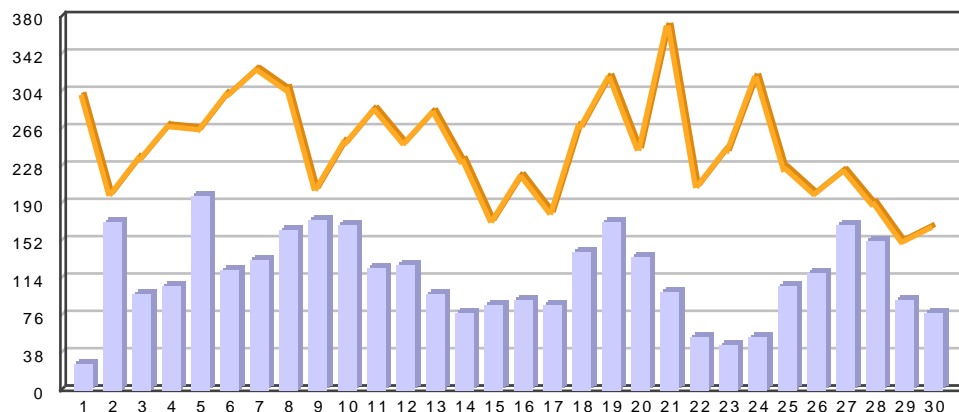

8. Zobrazené stránky

den	počet zobrazení	průměrně	%
1	28	292,67	0,81
2	171	197,00	4,92
3	99	230,67	2,85
4	105	263,00	3,02
5	197	261,00	5,67
6	121	297,00	3,48
7	133	318,67	3,83
8	162	302,33	4,66
9	173	201,67	4,98
10	168	248,00	4,84
11	125	278,33	3,60
12	128	248,00	3,69
13	98	278,00	2,82
14	79	228,33	2,27
15	88	171,00	2,53
16	93	213,00	2,68
17	87	179,00	2,51
18	140	262,67	4,03
19	171	310,67	4,92
20	136	243,00	3,92
21	101	362,33	2,91
22	55	205,33	1,58
23	48	239,67	1,38
24	54	311,67	1,55
25	106	221,67	3,05
26	118	195,67	3,40
27	166	217,00	4,78
28	152	186,33	4,38
29	91	148,67	2,62
30	80	160,67	2,30