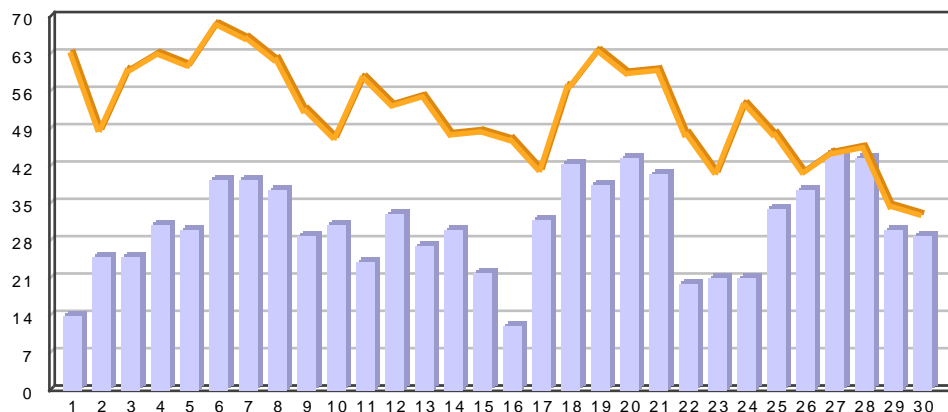

7. Unikátní IP adresy

den	počet unikátních IP adres	průměrně	%
1	14	61,67	1,52
2	25	48,00	2,71
3	25	59,00	2,71
4	31	61,67	3,36
5	30	59,67	3,25
6	39	67,33	4,23
7	39	65,00	4,23
8	37	60,67	4,01
9	29	51,33	3,15
10	31	46,67	3,36
11	24	57,67	2,60
12	33	52,67	3,58
13	27	54,00	2,93
14	30	47,00	3,25
15	22	47,67	2,39
16	12	46,33	1,30
17	32	40,67	3,47
18	42	56,00	4,56
19	38	62,33	4,12
20	43	58,33	4,66
21	40	59,00	4,34
22	20	47,00	2,17
23	21	40,00	2,28
24	21	52,67	2,28
25	34	47,00	3,69
26	37	40,33	4,01
27	44	43,67	4,77
28	43	44,67	4,66
29	30	33,67	3,25
30	29	32,33	3,15