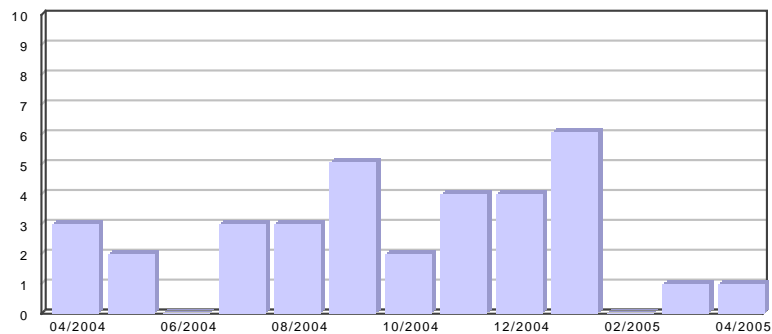

Aktivní návštěvníci - roční pohled