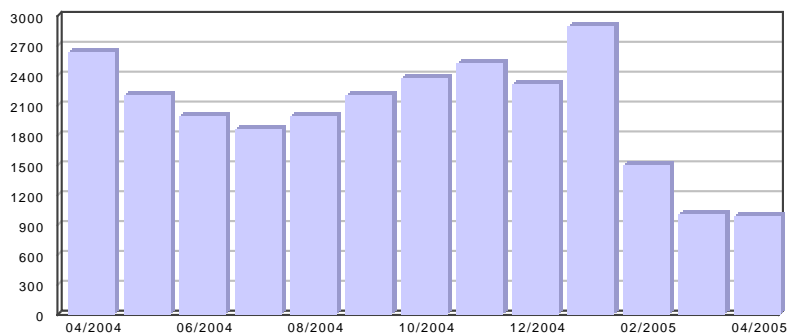

Návštěvy - roční pohled