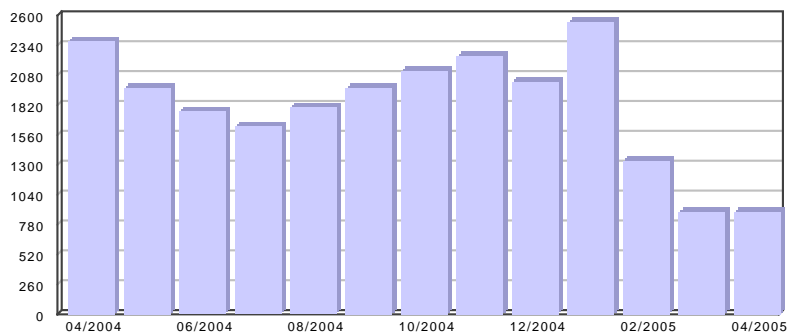

Návštěvníci - roční pohled