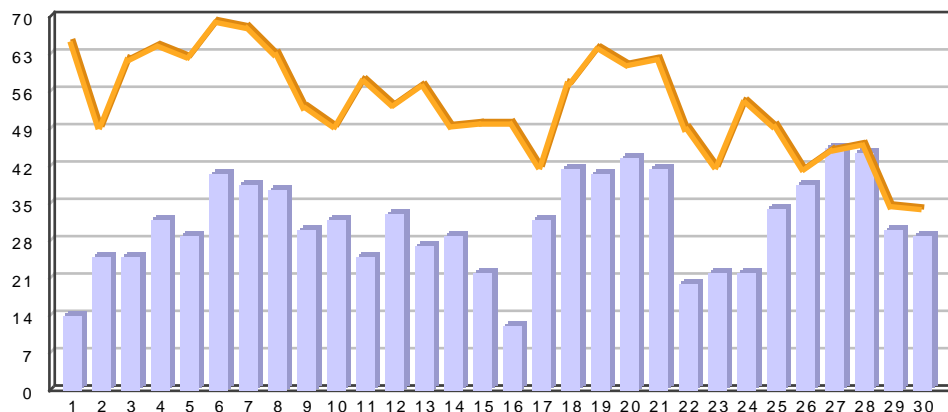

### Aktivní návštěvníci - roční pohled

[Výstupní body](#)

[Odkazující servery](#)

[Odkazující vyhledávače](#)

[Hledaná spojení](#)

[Technické parametry](#)

[Technické parametry II](#)

[Počítače návštěvníků dle regionů v ČR](#)

[Počítače návštěvníků dle způsobu připojení](#)

[Počítače návštěvníků dle poskytovatele připojení](#)

[Čas strávený na stránce](#)

[Čas strávený na webu](#)

[Počet stránek za jednu návštěvu](#)

## 4. Návštěvníci

den	počet návštěvníků	průměrně	%
1	14	63,67	1,50
2	25	48,33	2,69
3	25	61,00	2,69
4	32	63,33	3,44
5	29	61,33	3,11
6	40	68,00	4,30
7	38	67,00	4,08
8	37	61,67	3,97
9	30	52,00	3,22
10	32	48,33	3,44
11	25	57,00	2,69
12	33	52,67	3,54
13	27	56,00	2,90
14	29	48,33	3,11
15	22	49,00	2,36
16	12	49,00	1,29
17	32	41,33	3,44
18	41	56,33	4,40
19	40	62,67	4,30
20	43	60,00	4,62
21	41	60,67	4,40
22	20	48,00	2,15
23	22	41,33	2,36
24	22	53,00	2,36
25	34	48,33	3,65
26	38	40,67	4,08
27	45	44,00	4,83
28	44	45,33	4,73
29	30	34,00	3,22
30	29	33,33	3,11