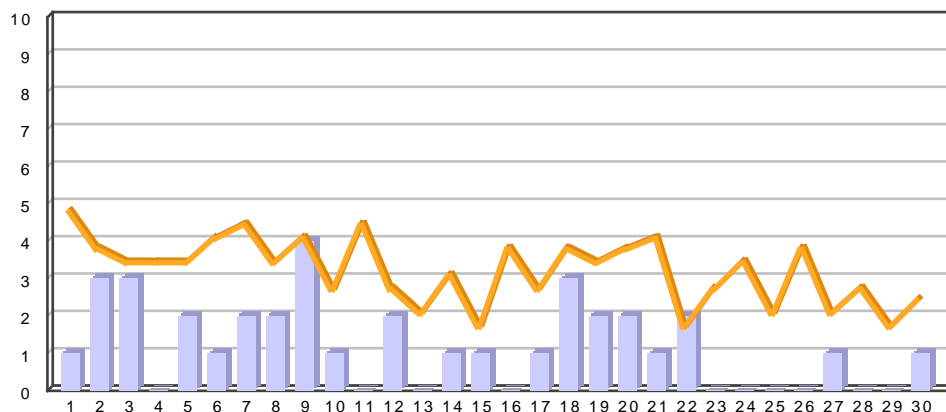

[Počítače návštěvníků dle poskytovatele připojení](#)

[Čas strávený na stránce](#)

[Čas strávený na webu](#)

[Počet stránek za jednu návštěvu](#)

## 4. Návštěvníci

den	počet návštěvníků	průměrně	%
1	14	63,67	1,50
2	25	48,33	2,69
3	25	61,00	2,69
4	32	63,33	3,44
5	29	61,33	3,11
6	40	68,00	4,30
7	38	67,00	4,08
8	37	61,67	3,97
9	30	52,00	3,22
10	32	48,33	3,44
11	25	57,00	2,69
12	33	52,67	3,54
13	27	56,00	2,90
14	29	48,33	3,11
15	22	49,00	2,36
16	12	49,00	1,29
17	32	41,33	3,44
18	41	56,33	4,40
19	40	62,67	4,30
20	43	60,00	4,62
21	41	60,67	4,40
22	20	48,00	2,15
23	22	41,33	2,36
24	22	53,00	2,36
25	34	48,33	3,65
26	38	40,67	4,08
27	45	44,00	4,83
28	44	45,33	4,73
29	30	34,00	3,22
30	29	33,33	3,11

## 5. Aktivní návštěvníci

den	počet aktivních návštěvníků	průměrně	%
1	1	4,67	2,78
2	3	3,67	8,33
3	3	3,33	8,33
4	0	3,33	0,00
5	2	3,33	5,56
6	1	4,00	2,78
7	2	4,33	5,56
8	2	3,33	5,56
9	4	4,00	11,11
10	1	2,67	2,78
11	0	4,33	0,00
12	2	2,67	5,56
13	0	2,00	0,00
14	1	3,00	2,78
15	1	1,67	2,78
16	0	3,67	0,00
17	1	2,67	2,78
18	3	3,67	8,33
19	2	3,33	5,56
20	2	3,67	5,56
21	1	4,00	2,78
22	2	1,67	5,56
23	0	2,67	0,00
24	0	3,33	0,00
25	0	2,00	0,00
26	0	3,67	0,00
27	1	2,00	2,78
28	0	2,67	0,00
29	0	1,67	0,00
30	1	2,33	2,78