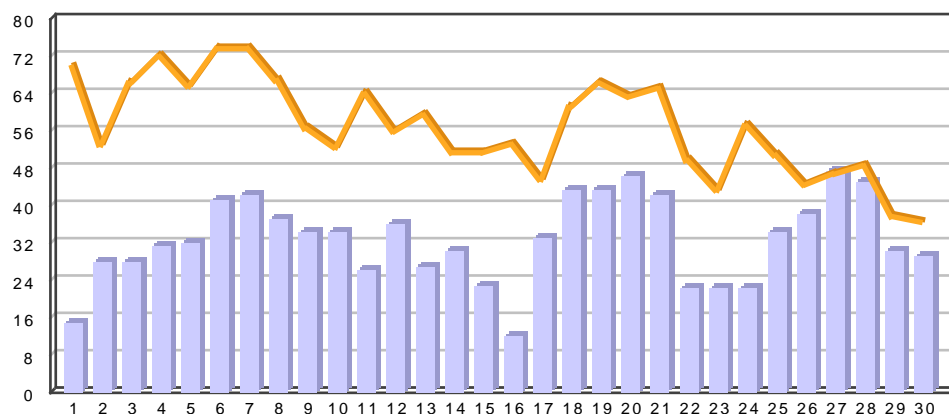

## 4. Návštěvníci

den	počet návštěvníků	průměrně	%
1	14	63,67	1,50
2	25	48,33	2,69
3	25	61,00	2,69
4	32	63,33	3,44
5	29	61,33	3,11
6	40	68,00	4,30
7	38	67,00	4,08
8	37	61,67	3,97
9	30	52,00	3,22
10	32	48,33	3,44
11	25	57,00	2,69
12	33	52,67	3,54
13	27	56,00	2,90
14	29	48,33	3,11
15	22	49,00	2,36
16	12	49,00	1,29
17	32	41,33	3,44
18	41	56,33	4,40
19	40	62,67	4,30
20	43	60,00	4,62
21	41	60,67	4,40
22	20	48,00	2,15
23	22	41,33	2,36
24	22	53,00	2,36
25	34	48,33	3,65
26	38	40,67	4,08
27	45	44,00	4,83
28	44	45,33	4,73
29	30	34,00	3,22
30	29	33,33	3,11

## 5. Aktivní návštěvníci

den	počet aktivních návštěvníků	průměrně	%
1	1	4,67	2,78
2	3	3,67	8,33
3	3	3,33	8,33
4	0	3,33	0,00
5	2	3,33	5,56
6	1	4,00	2,78
7	2	4,33	5,56
8	2	3,33	5,56
9	4	4,00	11,11
10	1	2,67	2,78
11	0	4,33	0,00
12	2	2,67	5,56
13	0	2,00	0,00
14	1	3,00	2,78
15	1	1,67	2,78
16	0	3,67	0,00
17	1	2,67	2,78
18	3	3,67	8,33
19	2	3,33	5,56
20	2	3,67	5,56
21	1	4,00	2,78
22	2	1,67	5,56
23	0	2,67	0,00
24	0	3,33	0,00
25	0	2,00	0,00
26	0	3,67	0,00
27	1	2,00	2,78
28	0	2,67	0,00
29	0	1,67	0,00
30	1	2,33	2,78

## 6. Návštěvy

den	počet návštěv	průměrně	%
1	15	68,67	1,54
2	28	52,33	2,88
3	28	65,33	2,88
4	31	70,67	3,19
5	32	64,33	3,29
6	41	72,33	4,22
7	42	72,33	4,32
8	37	65,67	3,81
9	34	55,33	3,50
10	34	51,33	3,50
11	26	62,67	2,67
12	36	55,00	3,70
13	27	58,33	2,78
14	30	50,67	3,09
15	23	50,33	2,37
16	12	52,33	1,23
17	33	44,67	3,40
18	43	60,00	4,42
19	43	65,00	4,42
20	46	62,33	4,73
21	42	63,67	4,32
22	22	49,00	2,26
23	22	42,67	2,26
24	22	56,33	2,26
25	34	50,00	3,50
26	38	43,67	3,91
27	47	46,00	4,84
28	45	47,67	4,63
29	30	37,00	3,09
30	29	36,00	2,98