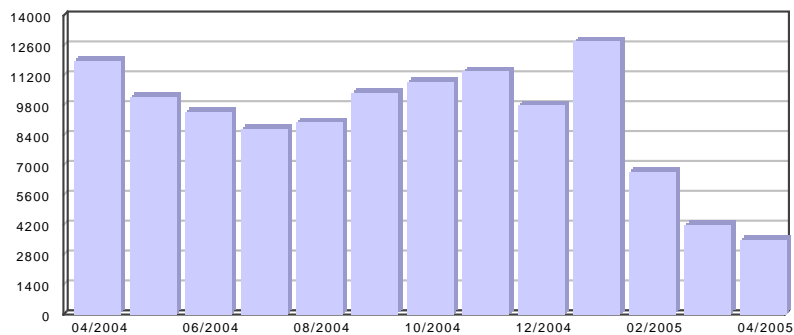

2. Souhrnný přehled II

Zobrazené stránky - roční pohled