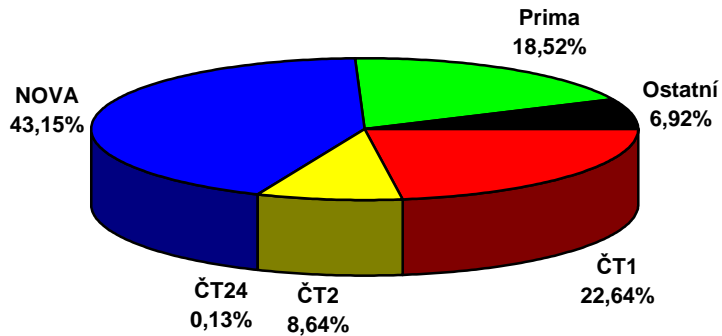

Share celý den (6:00 - 6:00)

	ČT1	ČT2	ČT24	NOVA	Prima	Ostatní
11.týden 2006 (13.3. - 19.3.)						
D 15+	22,64	8,64	0,13	43,15	18,52	6,92

Share TV - 11.týden 2006 15+, celý den (6:00 - 6:00)

Share PRIME TIME (19:00 - 23:00)

	ČT1	ČT2	ČT24	Nova	Prima	Ostatní
11.týden 2006 (13.3. - 19.3.)						
D 15+	24,65	7,56	0,09	43,06	19,68	4,96

Share TV - 11.týden 2006 15+, PRIME TIME (19:00 - 23:00)