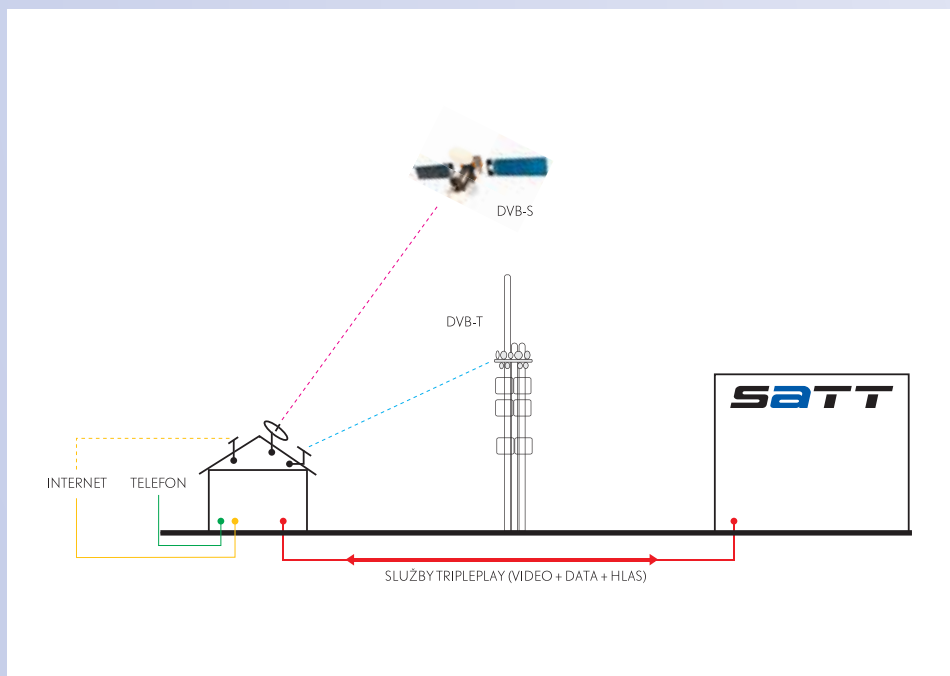

PRINCIP TRIPLEPLAY

Společnost SATT a.s. přichází s novou nabídkou služeb, která používá současné nejmodernější digitální komunikační technologie, digitální kabelovou televizi DVB-C (str. 5), kterou lze za určitých podmínek přijímat v systému HD, vysokorychlostní internet (str. 10) a telefonní linky s neomezeným voláním a výhodnými tarify (str. 14). Souhrnně tuto službu nazýváme **tripleplay** (video, data a hlas). Můžete si vybrat z dvanácti variant balíčků lišících se

programovou nabídkou digitální televize, rychlostí internetového připojení a provolaných minut.

Každý zákazník si může také zvolit, zda preferuje zábavu, volání nebo rychlejší neomezené připojení k internetu.

V případě výběru služby není zákazník nijak časově limitován (smlouvy se uzavírají na dobu neurčitou se standardní výpovědní lhůtou), zároveň však může

ušetřit až několik set korun, narozdíl od nákupu služeb od různých operátorů.

Díky rozsáhlé podpoře sítí určených pro přenos hlasu, obrazu a ostatních dat s přístupem po optickém nebo měděném vedení, nabízí společnost SATT a.s. tuto spolehlivou technologii nové generace. Služba tripleplay poskytuje uživatelům komfort a úsporu nákladů (platba jedné částky, oproti více platbám za jednotlivé služby).