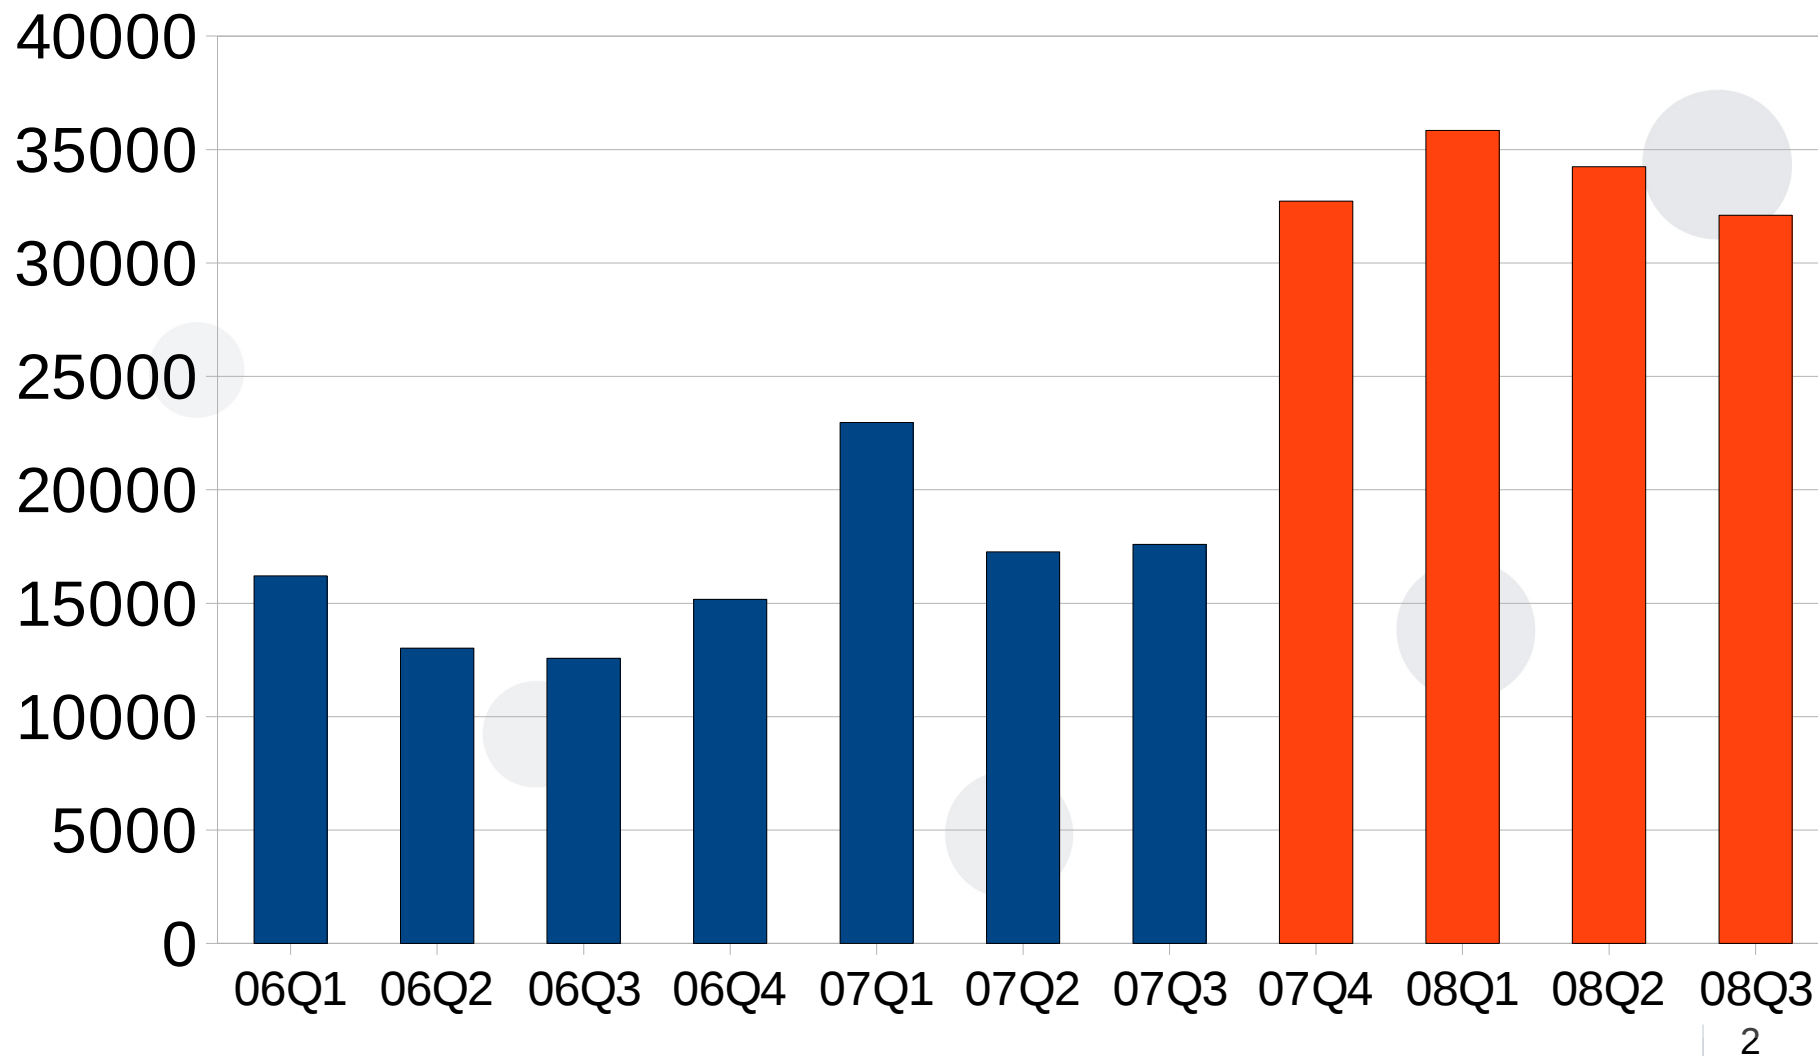

Novinky na doménové scéně

CZ.NIC z.s.p.o.

Ondřej Filip / ondrej.filip@nic.cz

20. 11. 2008, Czech Internet Forum, Praha

<http://www.nic.cz>

Růst po migraci

Růst po migraci

- Vysoká rychlost
- Meziroční růst 36%
- 130 000 domén za rok
- Brzy 500 000