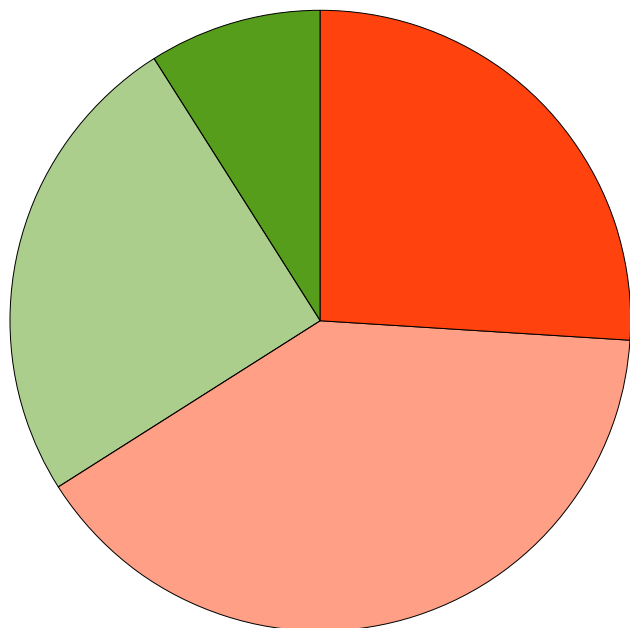

IDN - výsledek

háčkyčárky.cz

IDN - výsledek

JEDNOTLIVCI

Rozhodně ANO	9%
Spíše ANO	25%
Spíše NE	40%
Rozhodně NE	26%

FIRMY

Rozhodně ANO	5%
Spíše ANO	14%
Spíše NE	29%
Rozhodně NE	52%

ENUM