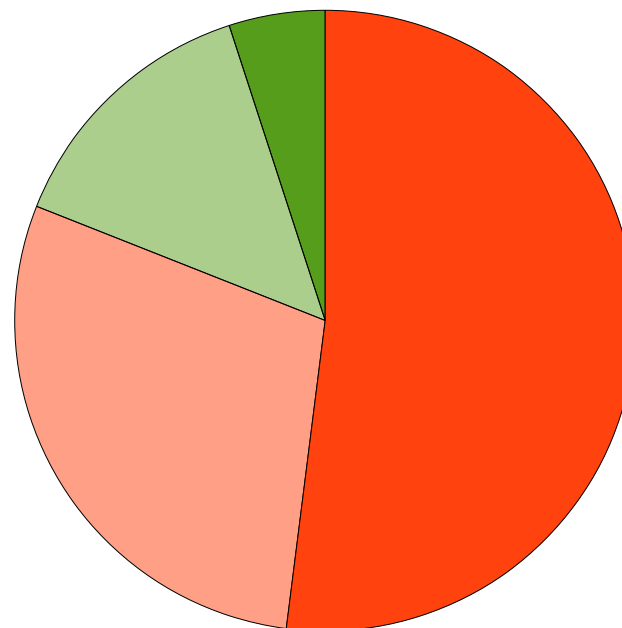

IDN - výsledek

háčkyčárky.cz

IDN - výsledek

JEDNOTLIVCI

Rozhodně ANO	9%
Spíše ANO	25%
Spíše NE	40%
Rozhodně NE	26%

FIRMY

Rozhodně ANO	5%
Spíše ANO	14%
Spíše NE	29%
Rozhodně NE	52%

ENUM