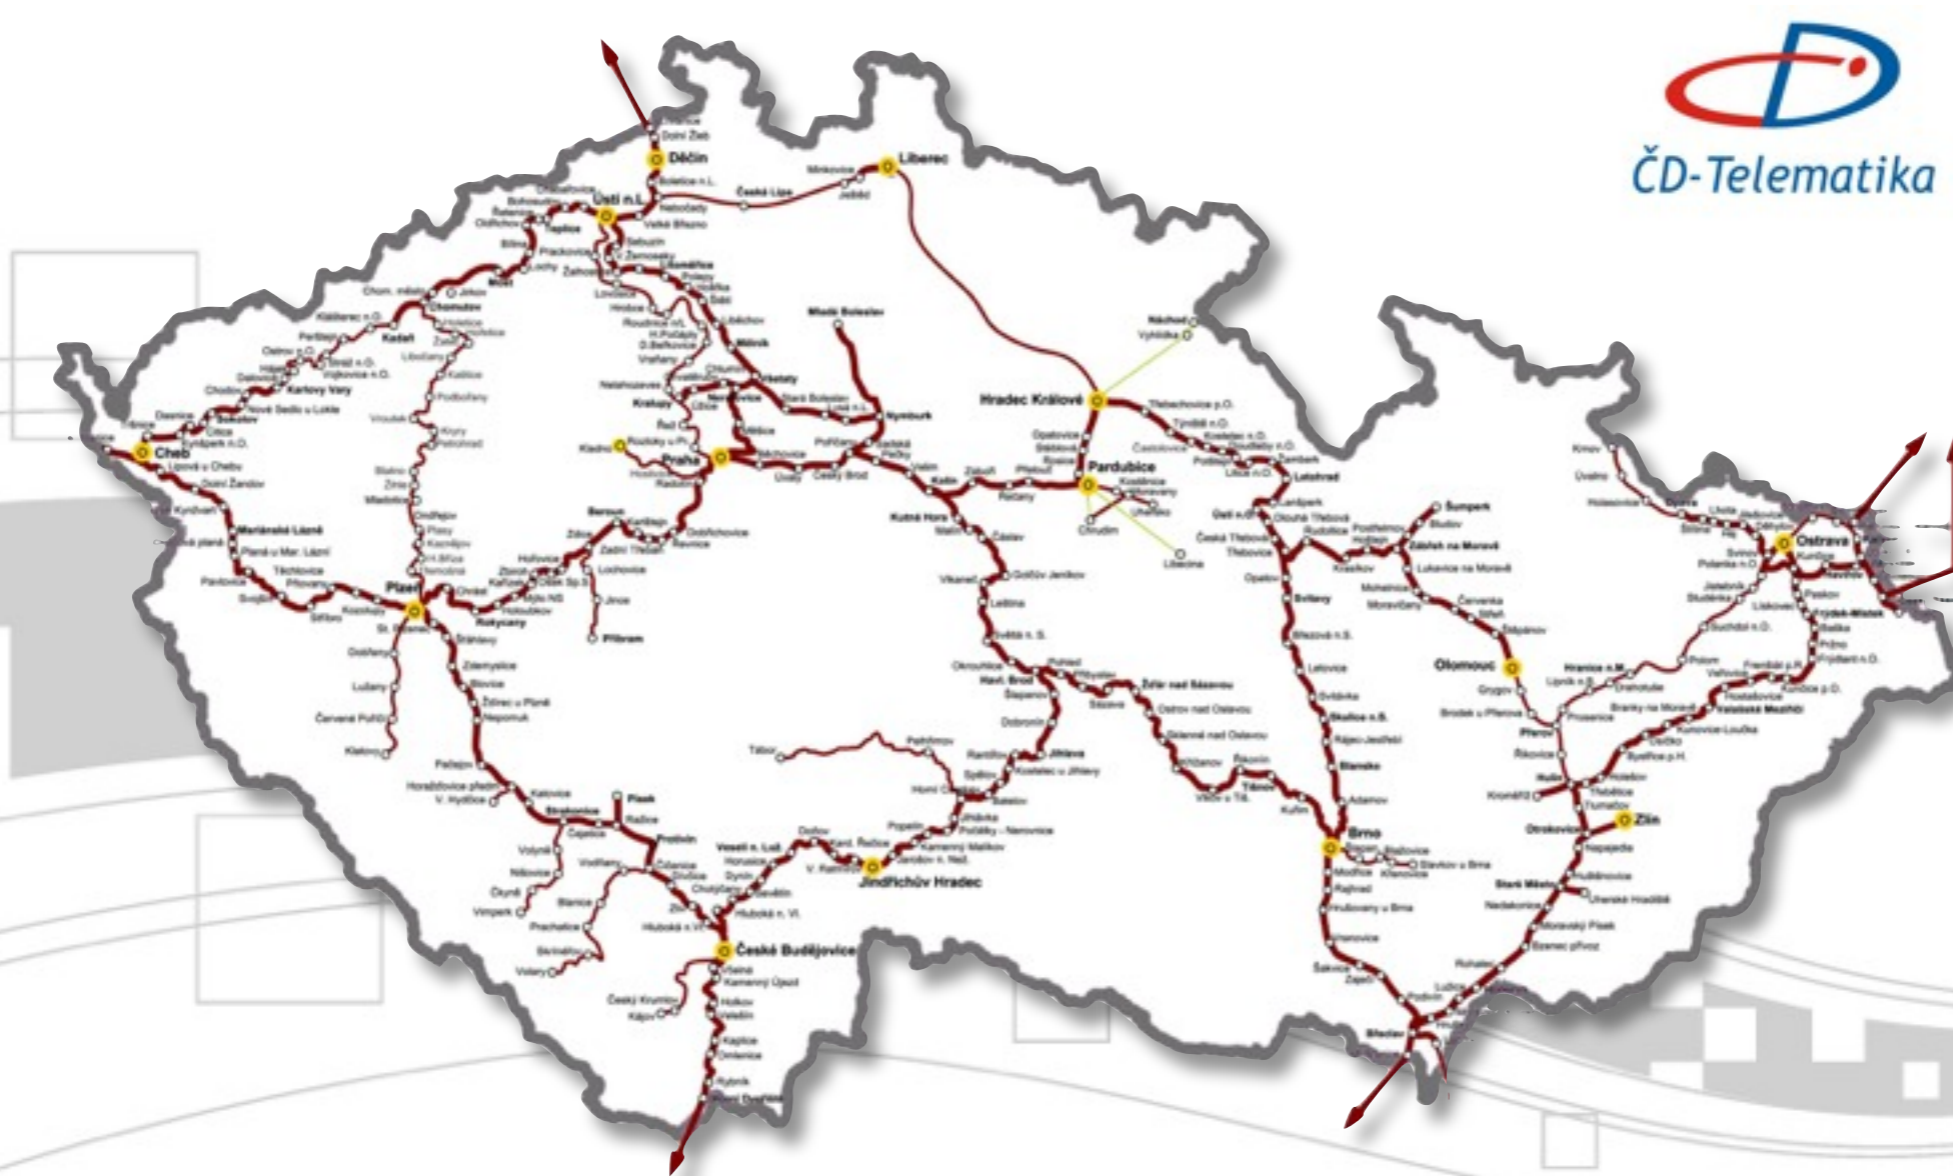

HD KABEL

IPTV

Czech Bone - páteřní optická síť, 2500 km

ČD - Telematika, páteřní optická síť, 3500 km

30 HD

82 SD

Omezená nabídka	Základní nabídka		Rozšířená nabídka	HD
ČT1 (HD) ČT2 (HD) ČT HD ČT24 (HD) ČT4 sport (HD) Nova HD Nova Cinema (HD) Prima (HD) Prima Cool (HD) Barrandov TV HD STV1 (HD) STV2 (HD) TA3 HD Prima LOVE TV NOE Óčko ORF1 ORF2 CNN duck tv TV5 monde Deutsche Welle France 24	TV Doma (HD) Markíza (HD) JOJ (HD) JOJ+ (HD) Nova Sport HD AXN AXN sci-fi AXN crime Film+ Universal Channel MGM CS film CS mini Nickelodeon Jim Jam Disney Channel Minimax Animax Spektrum Spektrum Home Discovery Animal Planet	National Geographic Travel Channel The History Channel Viasat History Viasat Explorer Spice LeoTV Zone Reality Fishing&Hunting TLC FLN Fashion TV CZ TV Paprika Zone Romantica MTV CZ VH1 Musiq1 ESPN America Eurosport Eurosport 2 Bundesliga Sport 1 Sport 5	Nickelodeon Junior Discovery World Discovery ID Investigation Discovery Science National Geographic Wild DOQ MTV Rocks MTV Hits MTV Dance VH1 Classic Sport 2 Xtreme Sports	Discovery HD Showcase The History Channel HD Animal Planet HD National Geographic HD CZ MTV Live HD duck tv HD Fashion TV HD Arte HD ESPN America HD Eurosport CZ HD
<p>150</p> <p>13 HD 10 SD</p>	<p>270</p> <p>5 HD 39 SD</p>	<p>100</p> <p>12 SD</p>	<p>250</p> <p>10 HD</p>	
Playboy	Erotika	HBO	MAXPACK	Filmbox
Playboy TV Private Spice	Hustler TV Daring TV!	HBO HBO 2 HBO Comedy	HBO/HBO HD HBO 2 HBO Comedy CINEMAX, CINEMAX 2	Filmbox HD Filmbox Filmbox Extra
<p>100</p> <p>2 SD</p>	<p>150</p> <p>2 SD</p>	<p>200</p> <p>3 SD</p>	<p>300</p> <p>1 HD 4 SD</p>	<p>200</p> <p>1 HD 2 SD</p>