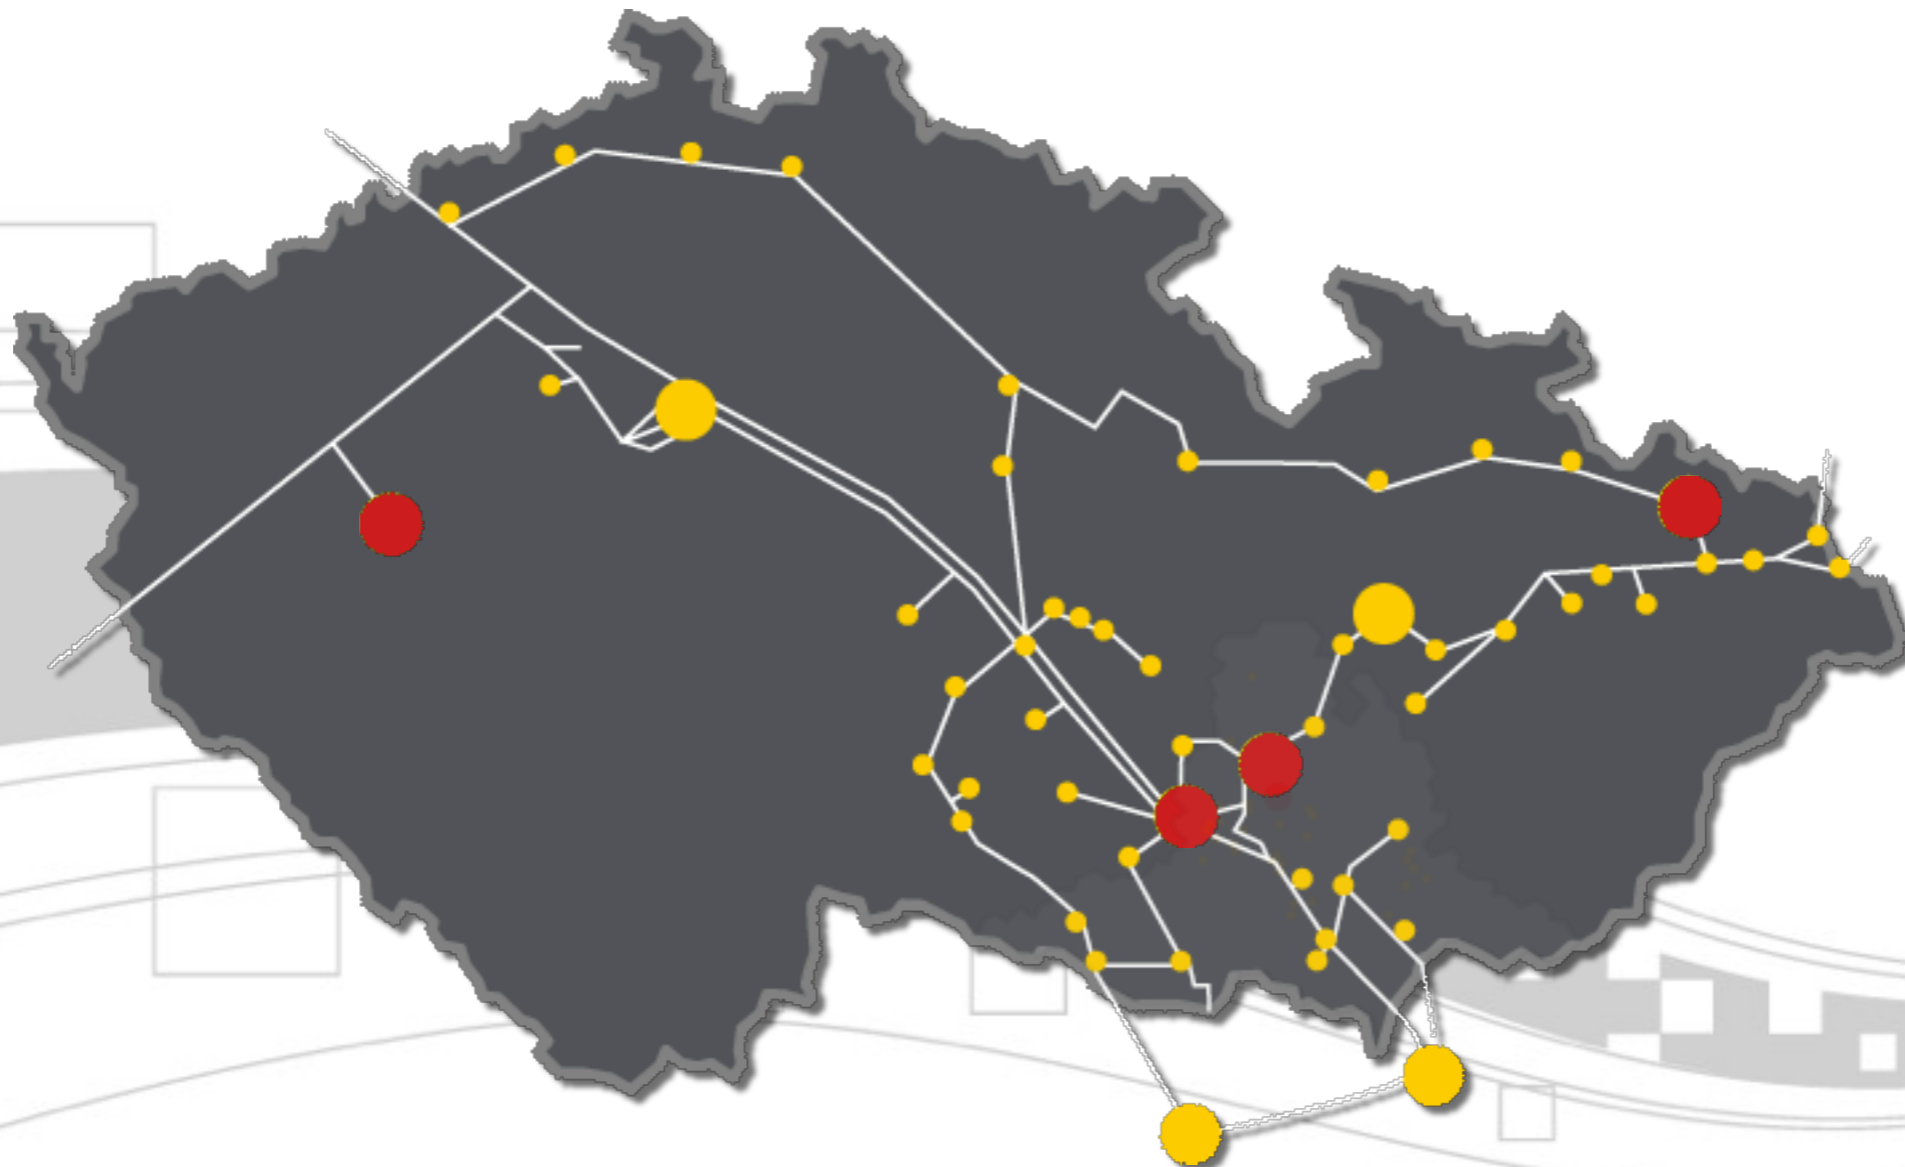

HD SIGNAL

HD KABEL

Brno 29.11.2011

**Michal Král
Radek Bednář**

Czech Bone - páteřní optická síť, 2500 km

Datová centra - Brno, Ivančice

Moravianet - TriplePlay ve 30 obcích JM kraje

Dohledové centrum 365/24/7