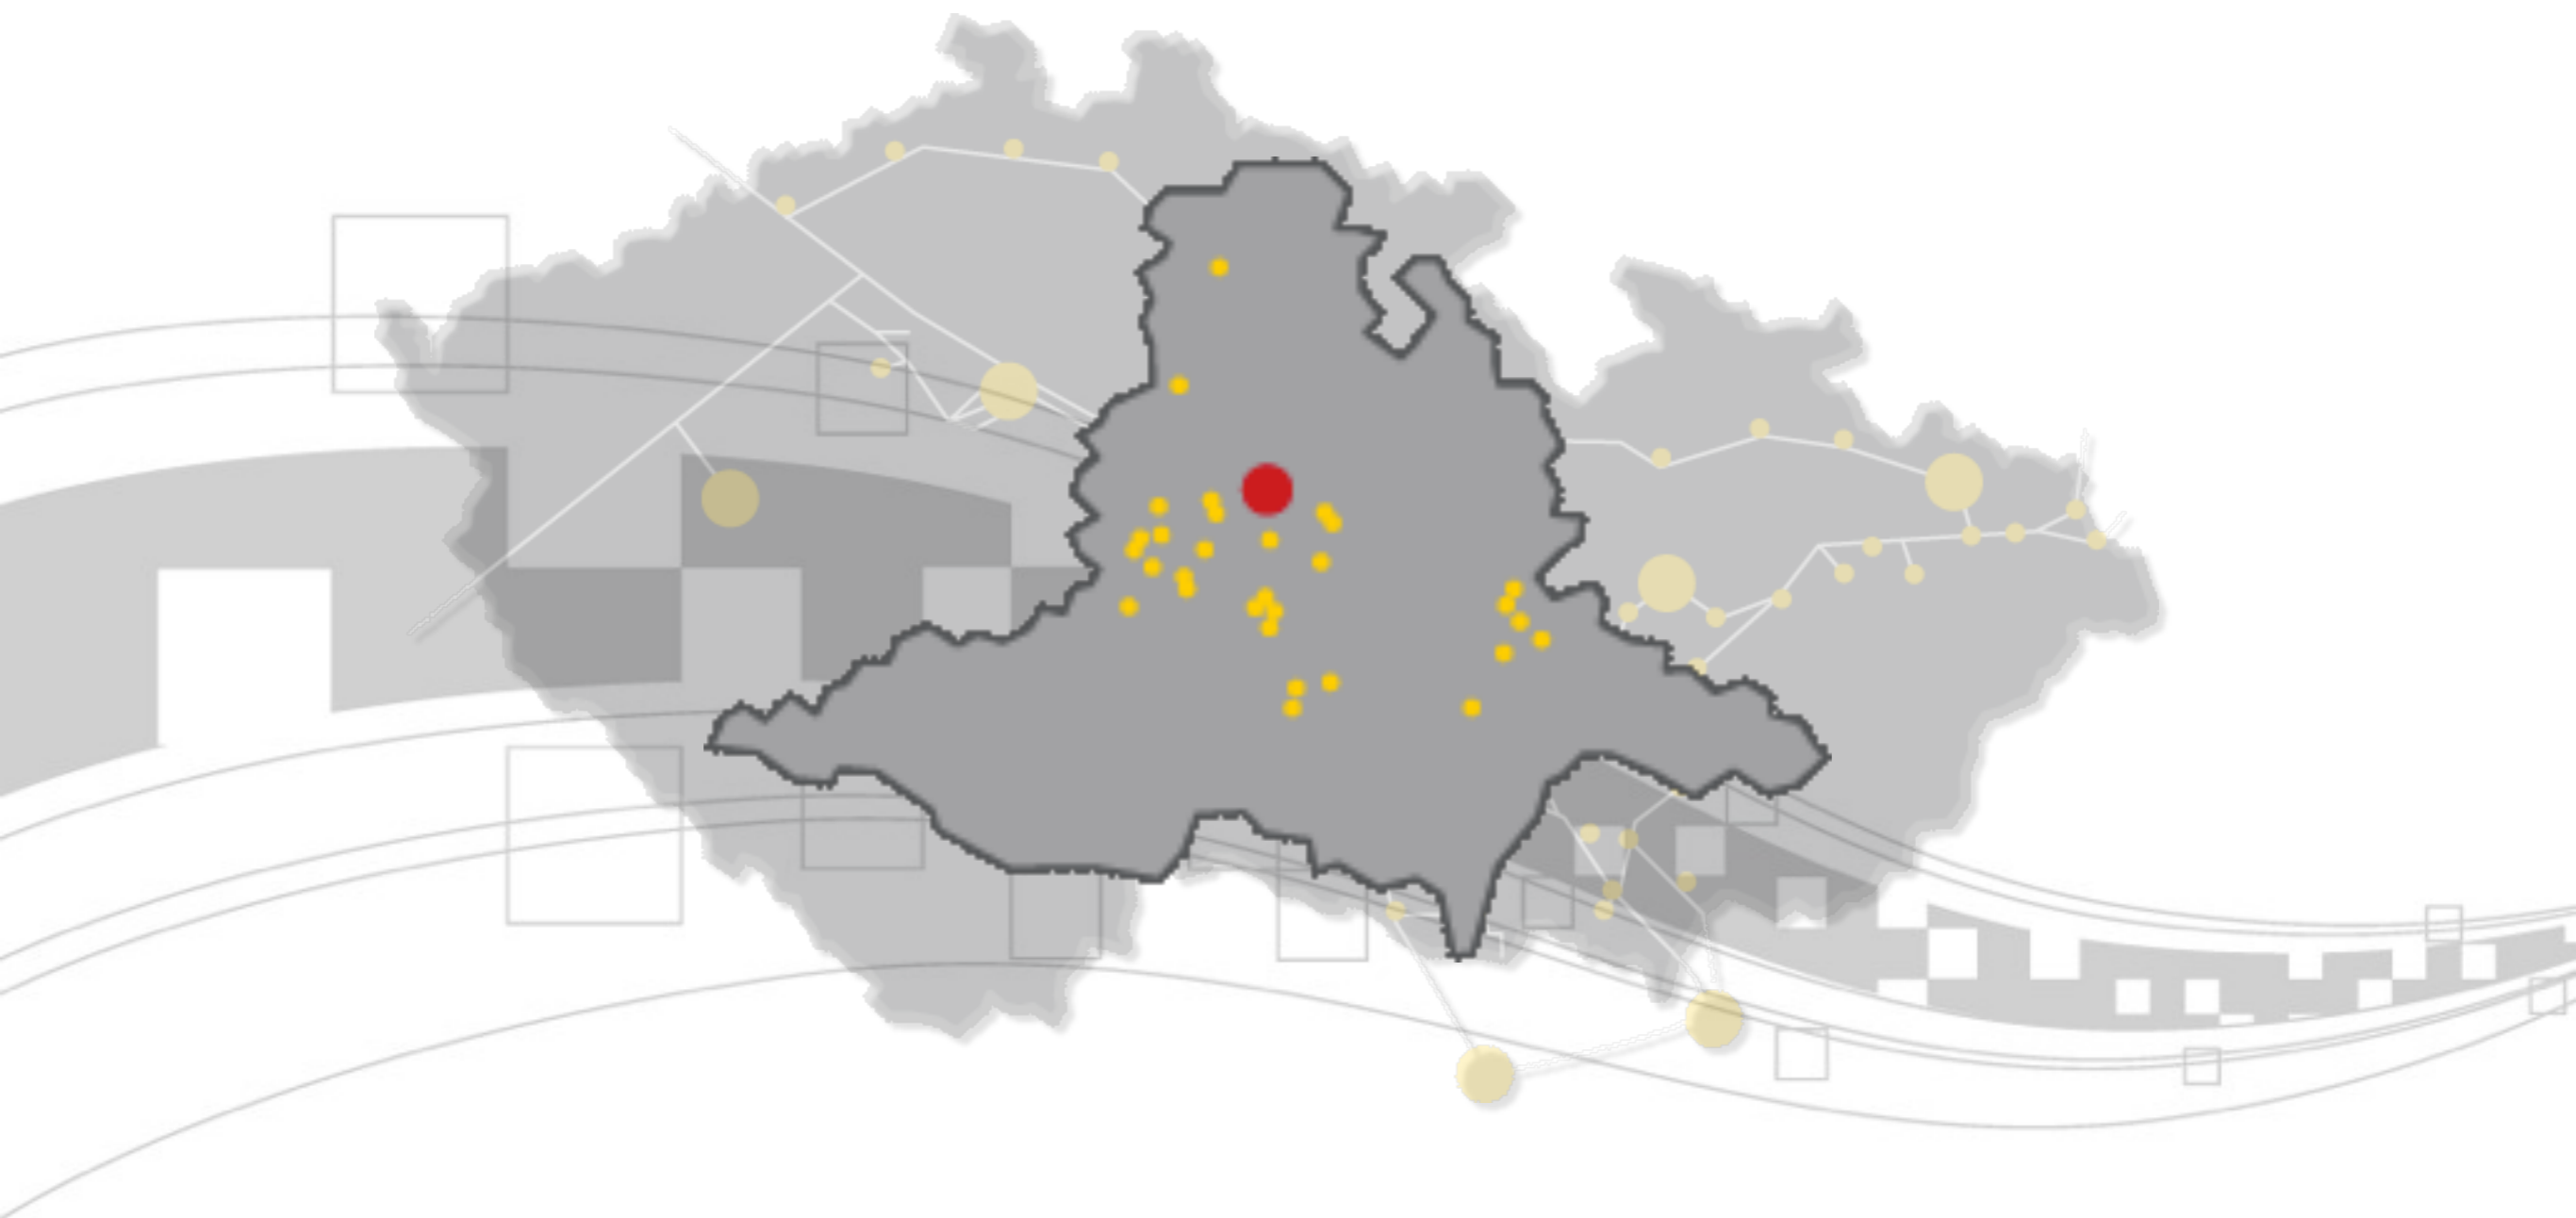

HD SIGNAL

HD KABEL

Brno 29.11.2011

**Michal Král
Radek Bednář**

Czech Bone - páteřní optická síť, 2500 km

Datová centra - Brno, Ivančice

Moravianet - TriplePlay ve 30 obcích JM kraje

Dohledové centrum 365/24/7