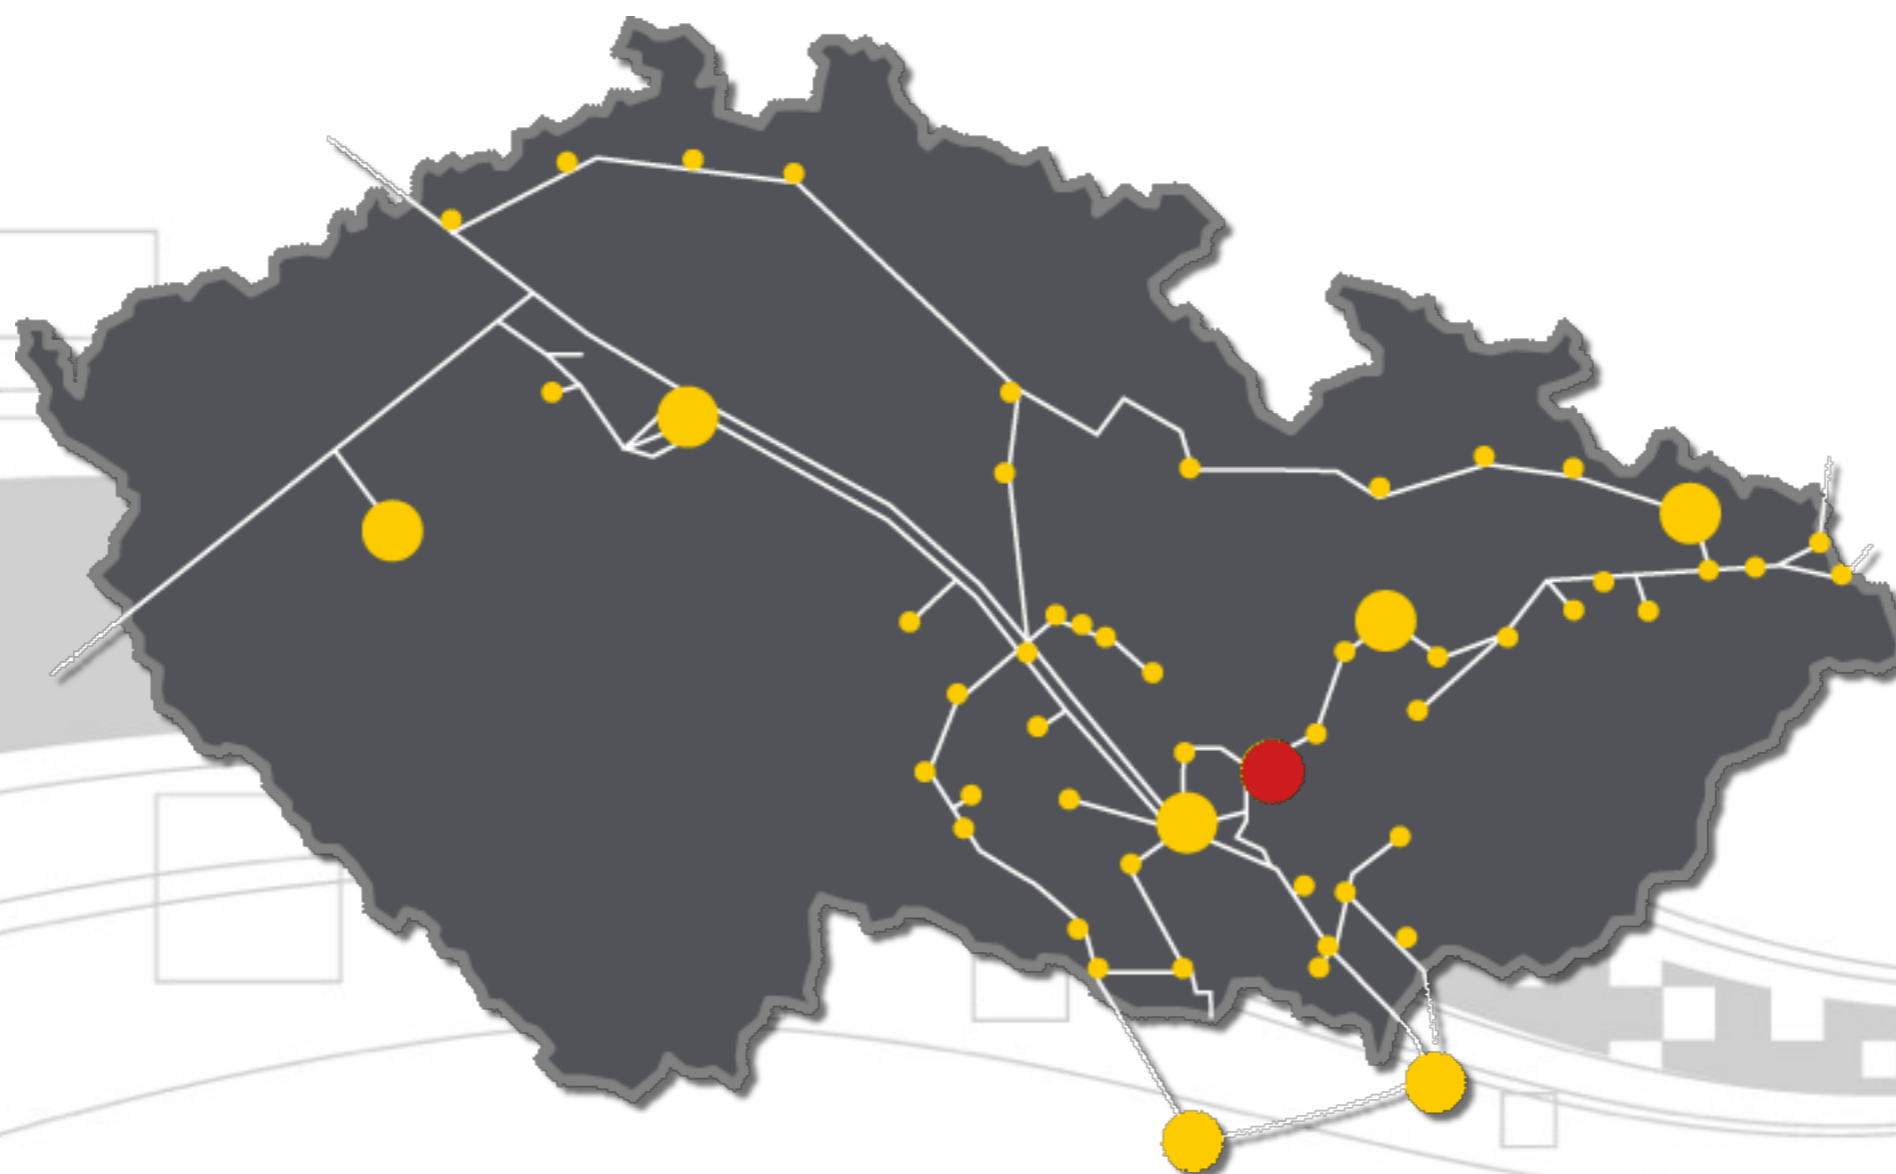

HD SIGNAL

HD KABEL

Brno 29.11.2011

**Michal Král
Radek Bednář**

Czech Bone - páteřní optická síť, 2500 km

Datová centra - Brno, Ivančice

Moravianet - TriplePlay ve 30 obcích JM kraje

Dohledové centrum 365/24/7