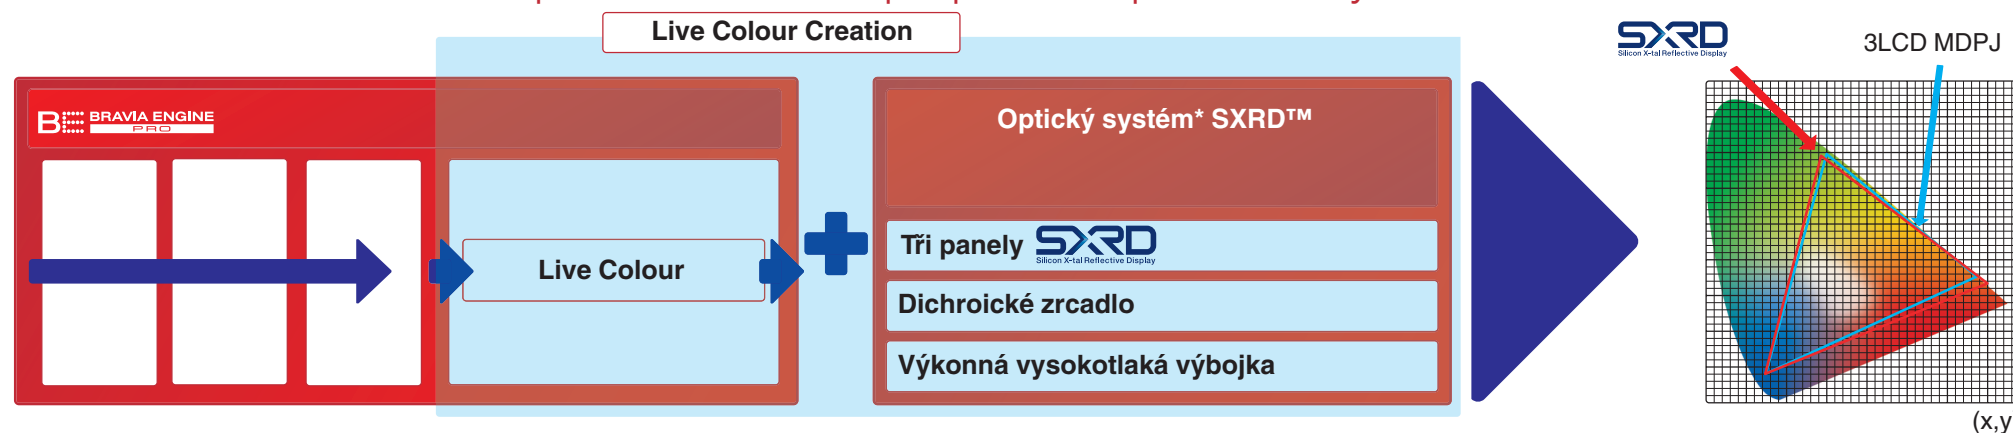

* Technologie SXRD™, jak je použita v modelech R 70" a A 55"