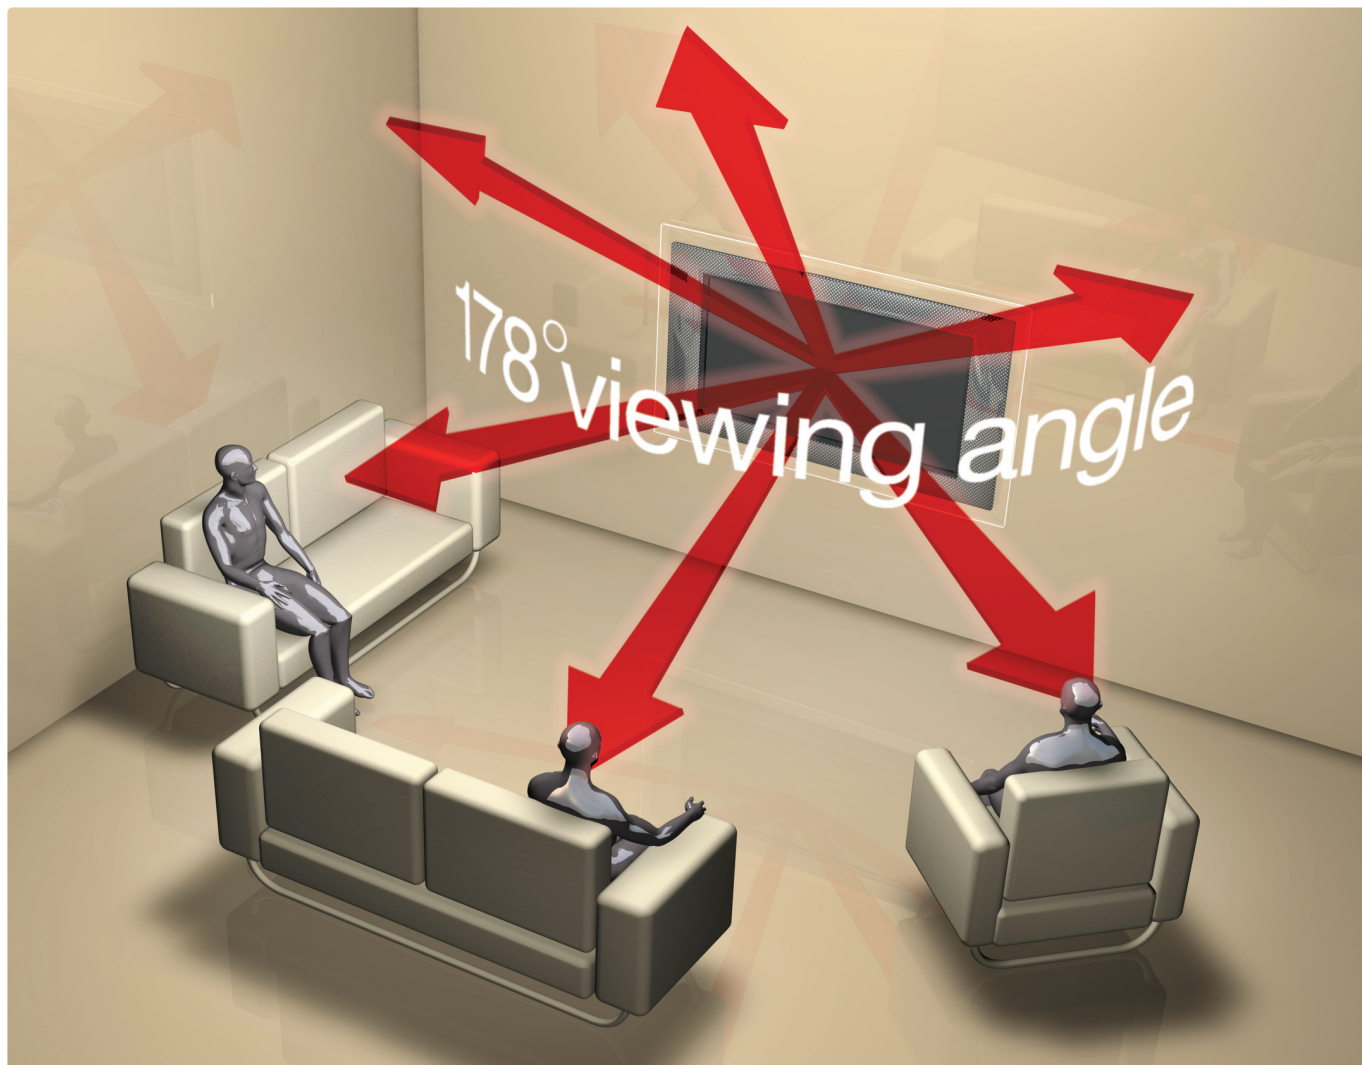

Skutečně široký úhel sledování

Úhel sledování 178 ° znamená, že obraz na televizoru BRAVIA LCD si můžete vychutnat téměř ze všech úhlů, aniž byste zjistili pokles kontrastu a jasů obrazu. To je obzvláště důležité při sledování obrazu na rozměrnějších obrazovkách. Zkuste si to sami – ještě v obchodě.

Konvenční panel LCD

Ztráta kontrastu a jasů, sledujete-li obraz z velkého úhlu

Vysoce výkonný panel LCD

Ohromující kvalita obrazu, ať už jej sledujete odkudkoliv

HD READY LCD

S 32"-46"

HD READY LCD

HD READY LCD

Technologie 3LCD, která je použita v televizoru BRAVIA E 50", využívá tři panely místo obvyklého jednoho, a díky tomu se dosahuje zvýšené ostrosti, lepšího kontrastu a vynikajících barev v plném rozsahu, který nabízí úhlopříčka 50 palců (127 cm). Naše revoluční třípanelová technologie Micro Device je použita v obou typech televizorů, 3LCD i SXRD™.