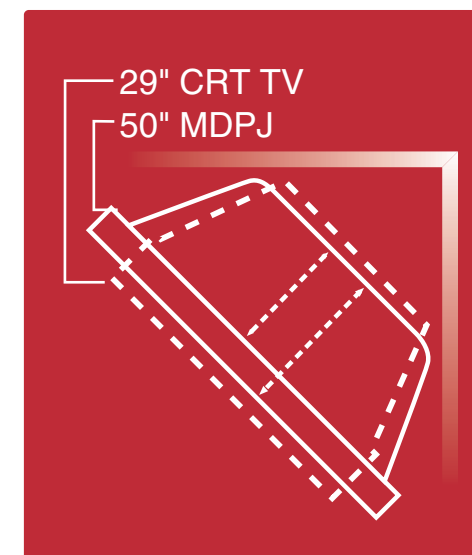

Chcete-li obrazovku s úhlopříčkou větší než 70 ", nabízíme Vám modelové řady domácích projektorů Sony SXRD™ 1080 Full HD a 3LCD HD Ready. Můžete si tedy vybrat obrazovky s úhlopříčkou až 300 palců (7,6 metrů).

Televizor 1080 Full HD s úhlopříčkou 52 " můžete sledovat ze stejné vzdálenosti jako standardní televizor s úhlopříčkou 32 ".

Prostorově úsporný design

LCD televizory BRAVIA

Extrémně tenké LCD televizory BRAVIA jsou kompatibilní s nástěnnými držáky VESA, a proto je můžete snadno a bezpečně pověsit na zeď, podobně jako např. obraz. Televizory zůstanou stejně stylové, i když použijete otočné stojany šité na míru každému modelu. Dynamika úspory prostoru, kterou poskytuje technologie LCD, znamená, že můžete tradiční televizor se standardní vakuovou obrazovkou (CRT) s úhlopříčkou 32" nahradit LCD televizorem BRAVIA s úhlopříčkou 40", aniž byste potřebovali prostor navíc.

Projekční televizory BRAVIA Micro Device Projection

Projekční televizory BRAVIA Micro Device Projection (MDPJ) Vám také umožňují používat větší obrazovku bez nároků na zvětšování potřebného prostoru. Televizor E 50" zabere stejný prostor jako plazmový televizor s úhlopříčkou 42" nebo klasický televizor (CRT) s úhlopříčkou 29". Propracovaná konstrukce velkých televizorů A 55" a R 70" zaručuje větší obraz bez toho, že by dominovaly místnosti.