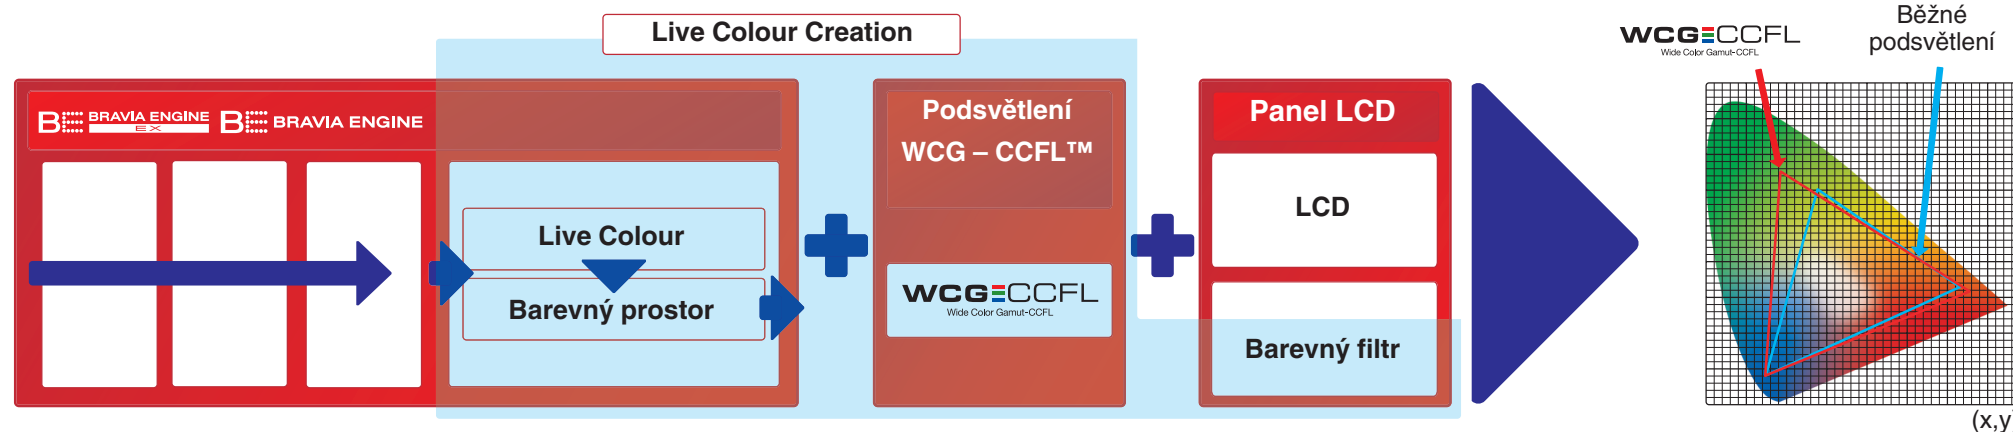

LIVE COLOUR CREATION

– ještě lepší barvy na Vašich LCD a SXRD™ televizorech

Až o 30 % širší rozsah reprodukce barev při použití nové technologie podsvětlení

Televizory BRAVIA jsou proslulé tím, že mají barvy jako žádné jiné. A nyní dosahují ještě dokonalejších barev díky naší unikátní technologii LIVE COLOUR CREATION, která je použita ve většině našich televizorů LCD a SXRD™.

LIVE COLOUR CREATION je integrované řešení společnosti Sony, které zaručuje až o 30 % širší rozsah reprodukce barev. Jde o kombinaci technologie BRAVIA ENGINE dokonale spolupracující buď s technologií podsvětlení WCG–CCFL nebo s optickým systémem SXRD™.

To znamená, že přístroje BRAVIA poskytují mnohem přesnější a věrnější barevné tóny a zaručují naprosto skvělou hloubku obrazu a reprodukci barev, přesně tak, jak je vytvořila příroda.

Až o 36 % širší rozsah reprodukce barev při použití optického systému SXRD™