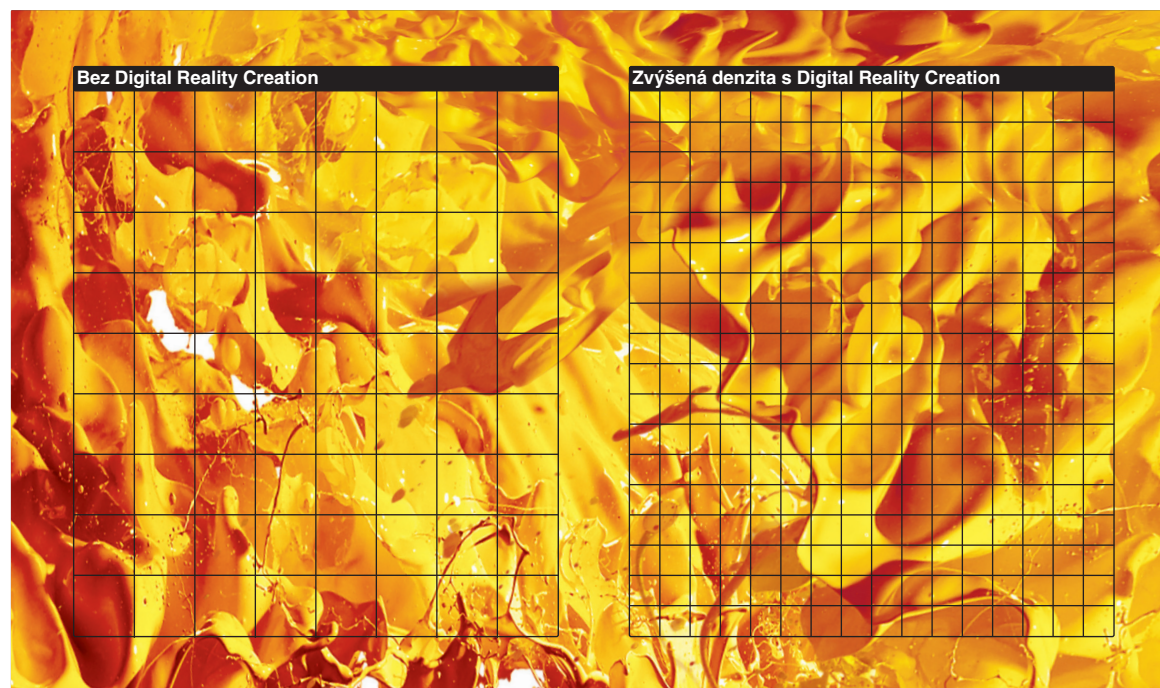

1. Composite Component Technology

Tato technologie byla navržena pro lepší omezení šumu. Významně zlepšuje schopnost vyčistit vstupní signál a dosáhnout velmi přesné redukce šumu.

2. Image Format Technology

Procesor zpracování obrazu dále vylepšuje kontrast a působí také proti šumu, způsobenému pohybujícím se objektem. Napomáhá k dosažení absolutně čistého obrazu.

3. Flat Panel Display Driver Technology

Tato technologie nabízí neuvěřitelně reálné zpracování barev, takže výsledné úpravy pohybujícího se obrazu mohou poskytnout špičkové přirozené barvy.

4. Digital Reality Creation

Digitálním mapováním obrazu, které se používá v tomto procesu, se efektivně zčtyřnásobí počet pixelů v každém zdroji obrazu a dosáhne se ještě vyšší ostroty obrazu. Po skončení celého procesu se znovu sestaví obraz, který obsahuje více detailů než předtím.