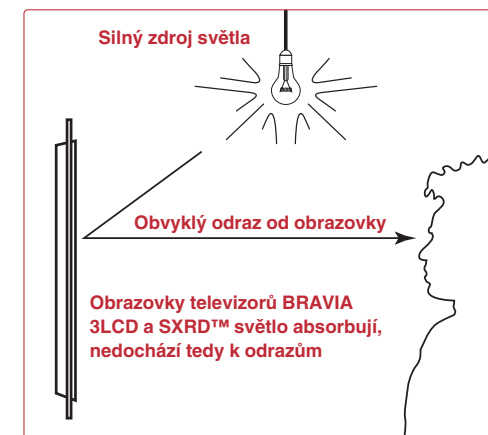

Obrazovky televizorů BRAVIA 3LCD A SXRD™ jsou opatřeny antireflexní vrstvou