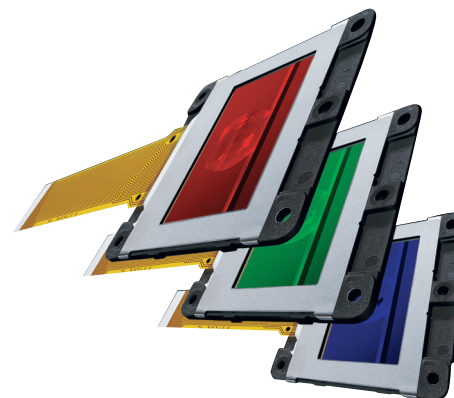

Technologie 3LCD, která je použita v televizoru BRAVIA E 50", využívá tři panely místo obvyklého jednoho, a díky tomu se dosahuje zvýšené ostrosti, lepšího kontrastu a vynikajících barev v plném rozsahu, který nabízí úhlopříčka 50 palců (127 cm). Naše revoluční třípanelová technologie Micro Device je použita v obou typech televizorů, 3LCD i SXRD™.

Originální panely Sony 3LCD

V obrazu se ve stínech dosahuje jemných přechodů, a to i když jej sledujete za normálního osvětlení. Originální panely Sony 3LCD použité v televizoru E 50" zpracovávají červenou, zelenou a modrou barvu ještě před tím, než se z nich sestaví výsledný obraz, nedochází k duhovému efektu jako u alternativních technologií. Tím se také snižuje únava a namáhání očí při sledování.

Lepší kontrast

Konzistentní intenzita světla a kontrast zdokonalovaný technologií Cinema Black Pro jsou vlastnosti, kvůli nimž hraje televizor BRAVIA E 50" 3LCD svou vlastní ligu.

Podrobnější detaily

Každý paprsek barevného světla (červeného, zeleného a modrého) prochází svým vlastním panelem 3LCD s rozlišením 0,9 megapixelu, a teprve potom je obraz znovu sestaven hranolem. Finální projekce dosahuje neuvěřitelně živého obrazu s rozlišením 2,7 megapixelu.