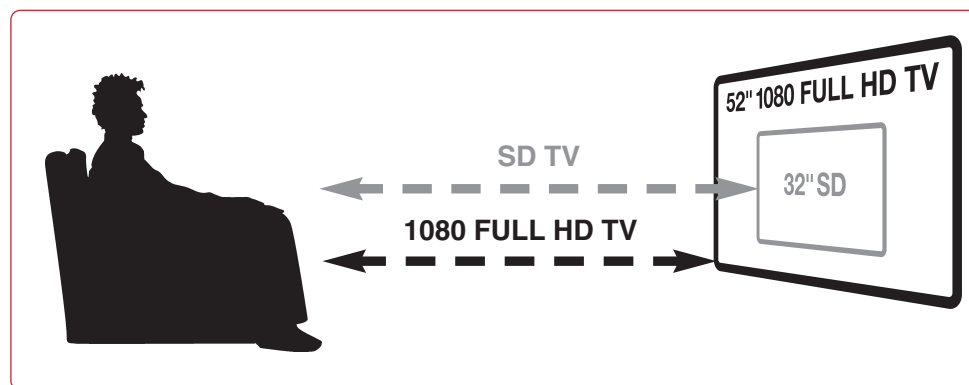

Kromě toho mají modely MDPJ další výhody v tom, že poskytují vysoký kontrast, jasný obraz a dlouhou životnost, protože výbojku lze snadno vyměnit. Modely 3LCD nabízejí nejvyšší užitnou hodnotu, pokud hledáte větší obraz, zatímco modely SXRD™ nabízejí plné vysoké rozlišení 1080 Full HD na větší obrazovce.

Velikost obrazu – přizpůsobení prostoru

Velikost televizoru by měla vždy vycházet z velikosti vzdálenosti mezi Vámi a televizorem – obvykle označované jako pozorovací vzdálenost. Ovšem pouze na Vás záleží, jak velkým televizorem doplníte svůj domov. Obrazovky podporující vysoké rozlišení (HD) vytvářejí obraz s větší hloubkou a menším vizuálním šumem, a proto je můžete sledovat z menší vzdálenosti, aniž byste si ničili oči.

Můžete tedy sledovat větší obrazovky s vysokým rozlišením (HD) ze stejné vzdálenosti, z jaké byste sledovali menší obrazovku se standardním rozlišením (SD), viz obrázek dole. A navíc Vám televizory podporující vysoké rozlišení zaručují úžasnou čistotu obrazu i při sledování z větší vzdálenosti – takže velikost, kterou zvolíte, je opravdu jen na Vás.

Chcete-li obrazovku s úhlopříčkou větší než 70 ", nabízíme Vám modelové řady domácích projektorů Sony SXRD™ 1080 Full HD a 3LCD HD Ready. Můžete si tedy vybrat obrazovky s úhlopříčkou až 300 palců (7,6 metrů).

Televizor 1080 Full HD s úhlopříčkou 52 " můžete sledovat ze stejné vzdálenosti jako standardní televizor s úhlopříčkou 32 ".