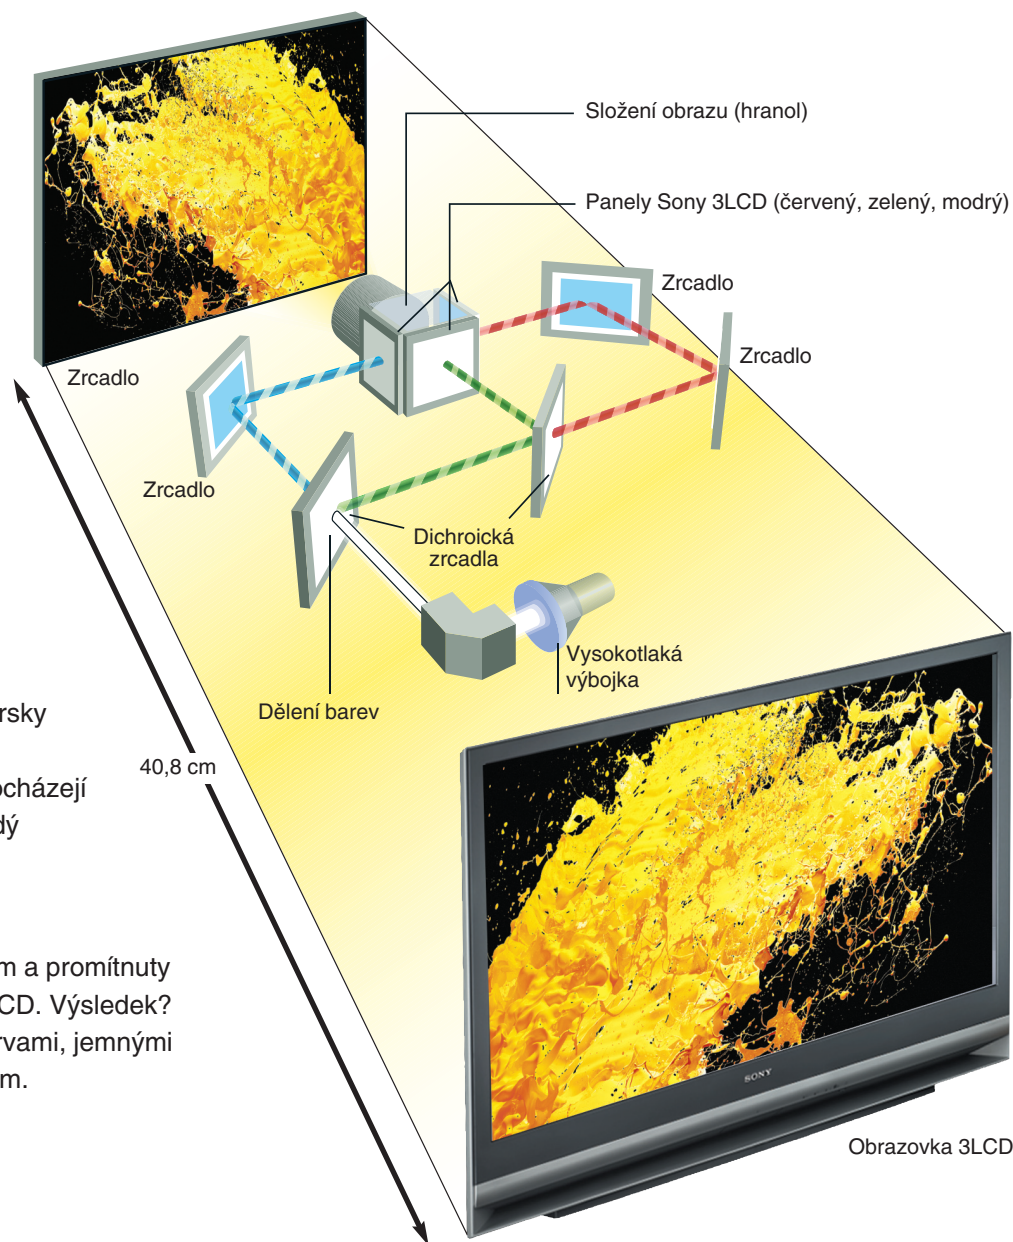

Lepší kontrast

Konzistentní intenzita světla a kontrast zdokonalovaný technologií Cinema Black Pro jsou vlastnosti, kvůli nimž hraje televizor BRAVIA E 50" 3LCD svou vlastní ligu.

Podrobnější detaily

Každý paprsek barevného světla (červeného, zeleného a modrého) prochází svým vlastním panelem 3LCD s rozlišením 0,9 megapixelu, a teprve potom je obraz znovu sestaven hranolem. Finální projekce dosahuje neuvěřitelně živého obrazu s rozlišením 2,7 megapixelu.

Za obrazovkou BRAVIA 3LCD

1. Dělení barev

V televizoru E 50" 3LCD vytváří vysokotlaká výbojka jasné bílé světlo, které se dichroickými zrcadly dělí na červenou, zelenou a modrou složku.

2. Vytvoření obrazu

Červené, zelené a modré paprsky jsou odráжены jednotlivými dichroickými zrcadly a pak procházejí panely 3LCD, z nichž má každý rozlišení 0,9 megapixelu.

3. Složení obrazu

Paprsky jsou spojeny hranolem a promítnuty přes zrcadlo na obrazovku 3LCD. Výsledek? Jasný obraz s přirozenými barvami, jemnými detaily a dokonalým kontrastem.

Obrazovky televizorů BRAVIA 3LCD A SXRD™ jsou opatřeny antireflexní vrstvou

BRAVIA

Panely Sony SXRDT™ – velké obrazovky s rozlišením 1080 Full HD jsou zárukou nejdokonalejšího zážitku z domácího kina

Mezi modely BRAVIA nalezneme dva typy projekčních (Micro Device Projection) televizorů. K technologii Sony 3LCD jsme vyvinuli ještě technologii SXRDT™ pro větší obrazovky. Tato revoluční technologii je exkluzivní pro společnost Sony a naleznete ji výlučně v televizorech BRAVIA R 70" a A 55". SXRDT™ je reflexní panel, který zaručuje filmovou kvalitu obrazu. Vytvářený obraz je tak mimořádný, že je technologie Sony SXRDT™ zabudována do špičkových domácích projektorů a do projektorů pro digitální kinosály.