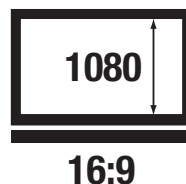

1080 Full High Definition. Fantastické detaily a neuvěřitelná hloubka barev.

Naše řada televizorů 1080 Full High Definition BRAVIA: nové SXRDT™ televizory R 70" a A 55" a s nimi LCD televizory řady W 40" až 46" a řady 40" až 52", všechny jsou vybaveny panely 1080 Full HD. Nyní si tedy můžete plně užívat programy, které se vysílají v kvalitě 1080 Full HD nebo které přehráváte z nové generace přehrávačů HD. Všechny modely 1080 Full HD podporují standard HD Ready (připraveny na vysoké rozlišení), mají však mnohem vyšší rozlišení neuvěřitelných 6,2 milionu pixelů, které zaručuje čistotu, ostrost a hloubku obrazu, jakou žádné jiné přístroje nemají.

Rozlišení 1080 Full HD vdechne život čemukoliv. Obraz je plynulejší, detailnější a realističtější než kdykoliv dříve. Je to, jako byste pozorovali svět z otevřeného okna – obraz je tak skutečný, že se budete chtít dotknout věcí, které se v něm nacházejí. Život uvidíte tak, tak jej vídáte každý den, a tak živý, jak si jej pamatujete.

Rozlišení 1080 Full HD v kombinaci s úžasnými barvami, kterými je značka BRAVIA proslulá, přispěje k vynikajícímu zážitku při sledování televize a kvalitě obrazu víc než cokoliv jiného, co jste dosud viděli.

X 40"- 52" W 40"- 46" A 55" R 70"
Rozlišení 6,2 megapixelu
6.2M 2 2 2