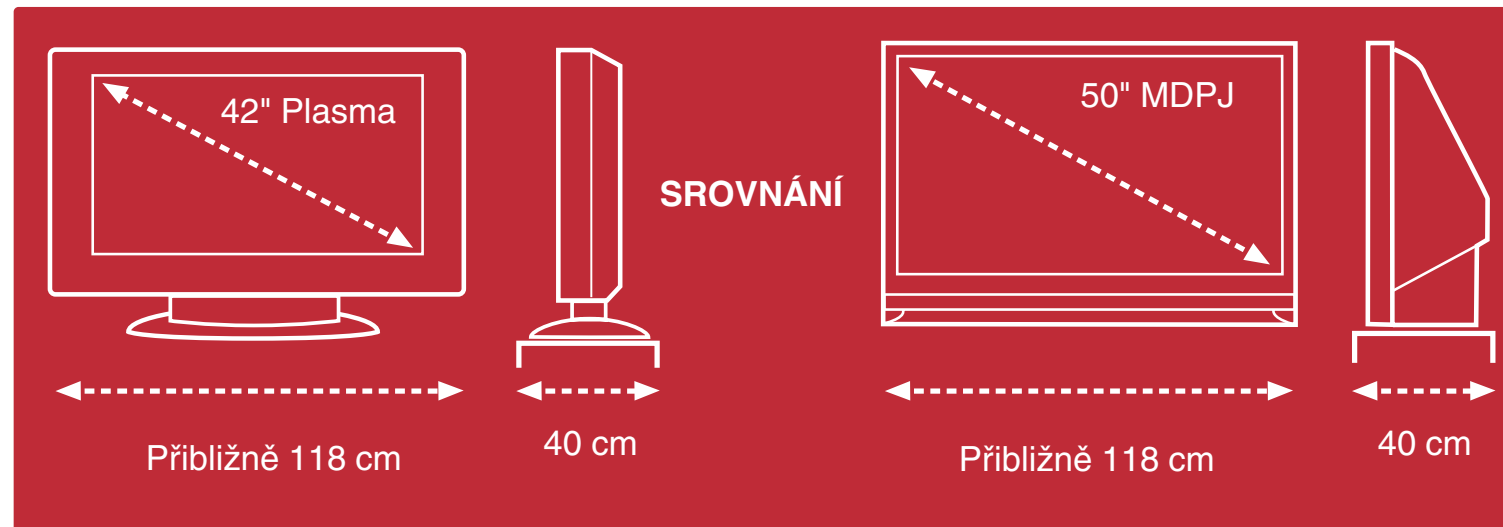

Velikost obrazu – přizpůsobení prostoru

Velikost televizoru by měla vždy vycházet z velikosti vzdálenosti mezi Vámi a televizorem – obvykle označované jako pozorovací vzdálenost. Ovšem pouze na Vás záleží, jak velkým televizorem doplníte svůj domov. Obrazovky podporující vysoké rozlišení (HD) vytvářejí obraz s větší hloubkou a menším vizuálním šumem, a proto je můžete sledovat z menší vzdálenosti, aniž byste si ničili oči.

Chcete-li obrazovku s úhlopříčkou větší než 70 ", nabízíme Vám modelové řady domácích projektorů Sony SXRD™ 1080 Full HD a 3LCD HD Ready. Můžete si tedy vybrat obrazovky s úhlopříčkou až 300 palců (7,6 metrů).

Televizor 1080 Full HD s úhlopříčkou 52 " můžete sledovat ze stejné vzdálenosti jako standardní televizor s úhlopříčkou 32 ".

Prostorově úsporný design

LCD televizory BRAVIA

Extrémně tenké LCD televizory BRAVIA jsou kompatibilní s nástěnnými držáky VESA, a proto je můžete snadno a bezpečně pověsit na zeď, podobně jako např. obraz. Televizory zůstanou stejně stylové, i když použijete otočné stojany šité na míru každému modelu. Dynamika úspory prostoru, kterou poskytuje technologie LCD, znamená, že můžete tradiční televizor se standardní vakuovou obrazovkou (CRT) s úhlopříčkou 32" nahradit LCD televizorem BRAVIA s úhlopříčkou 40", aniž byste potřebovali prostor navíc.

Projekční televizory BRAVIA Micro Device Projection

Projekční televizory BRAVIA Micro Device Projection (MDPJ) Vám také umožňují používat větší obrazovku bez nároků na zvětšování potřebného prostoru. Televizor E 50" zabere stejný prostor jako plazmový televizor s úhlopříčkou 42" nebo klasický televizor (CRT) s úhlopříčkou 29". Propracovaná konstrukce velkých televizorů A 55" a R 70" zaručuje větší obraz bez toho, že by dominovaly místnosti.