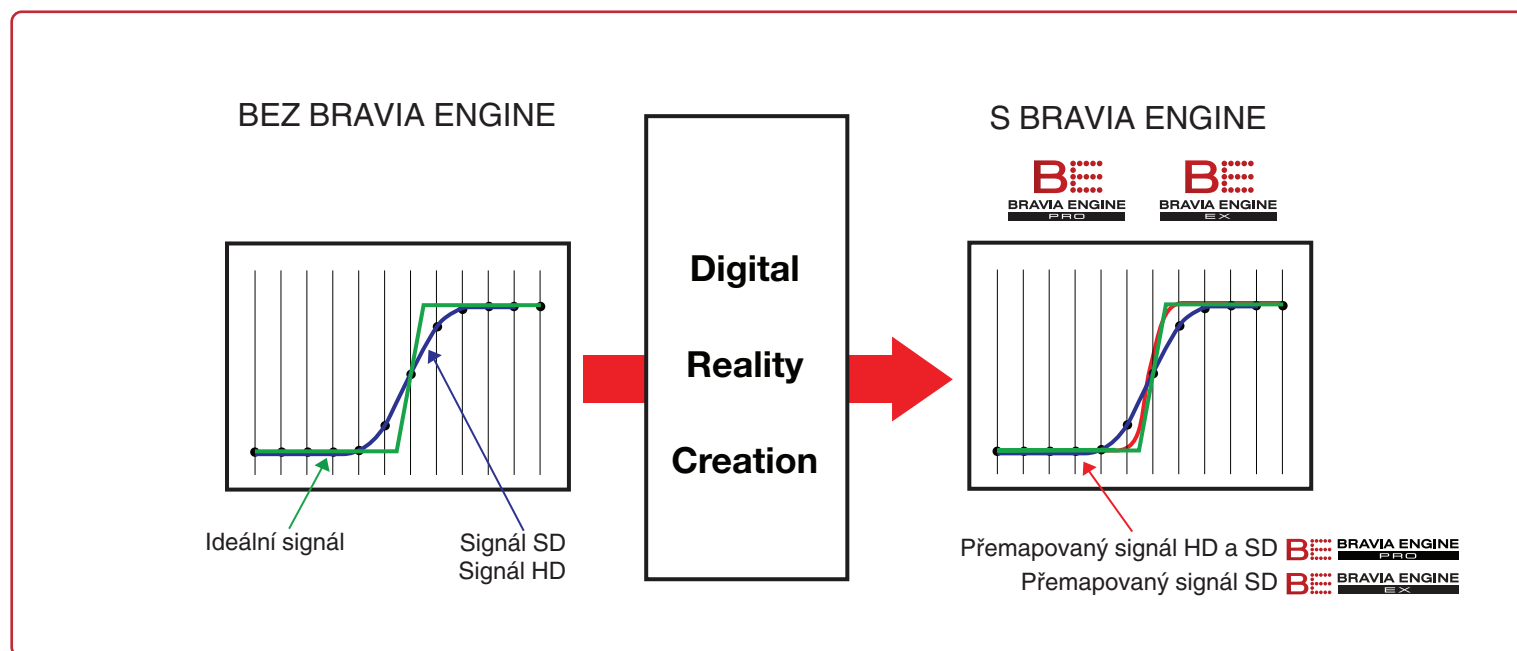

BRAVIA ENGINE PRO

Technologii BRAVIA ENGINE PRO naleznete pouze v nových televizorech R 70" a A 55". S technologií BRAVIA ENGINE EX má společné čtyři pokročilé stupně zpracování obrazu a stejně vysokou výkonnost. Obsahuje však zdokonalenou technologii Digital Reality Creation, která zlepšuje signály formátu High Definition. Technologie vylepšuje přijímaný signál, takže výsledný obraz bude obsahovat mnohem více informací. Technologie BRAVIA ENGINE PRO poskytuje vyšší rozlišení a zajišťuje tak, že uvidíte každíčký detail.

B BRAVIA ENGINE
PRO

DRC nové generace – s DRC je obraz s vysokým rozlišením blíže realitě.

U 26"-40"
HD READY LCD

S 20"-46"
HD READY LCD

V 32"-46"
HD READY LCD

W 40"-46"
1080 FULL HD LCD

BRAVIA ENGINE EX

X 40"-52"
1080 FULL HD LCD

E 50"
HD READY 3LCD

BRAVIA ENGINE PRO

A 55"
1080 FULL HD SXRD

BRAVIA ENGINE PRO

R 70"
1080 FULL HD SXRD

BRAVIA