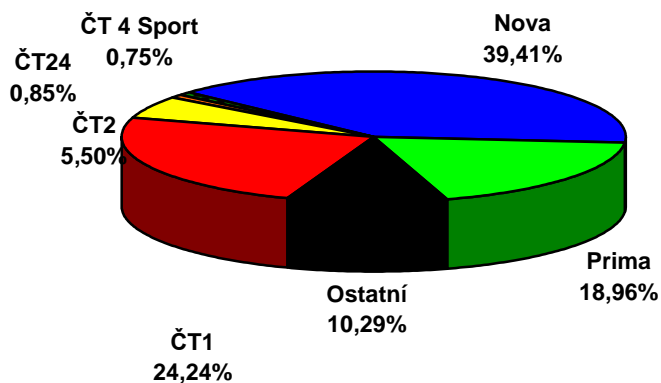

	ČT1	ČT2	ČT24	ČT 4 Sport	NOVA	Prima	Ostatní
7.týden 2008 (11.2.2008 - 17.2.2008)							
D 15+	24,58	7,21	1,54	0,85	35,55	17,09	13,18

**Share TV - 7. týden 2008  
D15+, celý den (6:00 - 6:00)**

	ČT1	ČT2	ČT24	ČT 4 Sport	Nova	Prima	Ostatní
7.týden 2008 (11.2.2008 - 17.2.2008)							
D 15+	24,24	5,50	0,85	0,75	39,41	18,96	10,29

**Share TV - 7. týden 2008  
D15+, PRIME TIME (19:00 - 23:00)**

Zdroj: ATO - MEDIARESEARCH