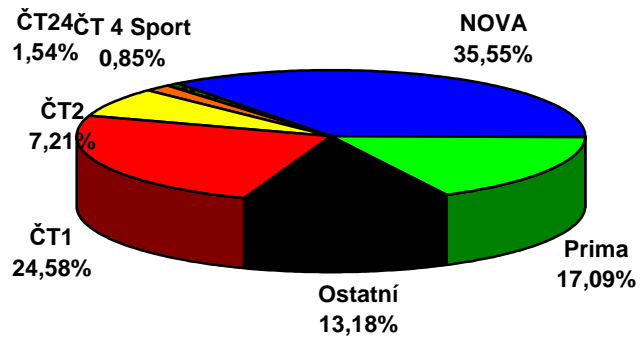

	ČT1	ČT2	ČT24	ČT 4 Sport	NOVA	Prima	Ostatní
7.týden 2008 (11.2.2008 - 17.2.2008)							
D 15+	24,58	7,21	1,54	0,85	35,55	17,09	13,18

**Share TV - 7. týden 2008  
D15+, celý den (6:00 - 6:00)**

	ČT1	ČT2	ČT24	ČT 4 Sport	Nova	Prima	Ostatní
7.týden 2008 (11.2.2008 - 17.2.2008)							
D 15+	24,24	5,50	0,85	0,75	39,41	18,96	10,29

**Share TV - 7. týden 2008  
D15+, PRIME TIME (19:00 - 23:00)**

Zdroj: ATO - MEDIARESEARCH