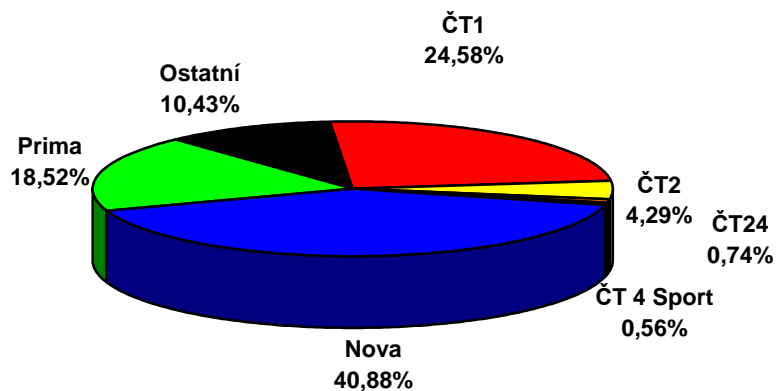

	ČT1	ČT2	ČT24	ČT 4 Sport	NOVA	Prima	Ostatní
52.týden 2007 (24.12.2007- 30.12.2007)							
D 15+	21,26	7,30	1,04	0,77	39,05	17,59	12,99

**Share TV - 52. týden 2007
15+, celý den (6:00 - 6:00)**

	ČT1	ČT2	ČT24	ČT 4 Sport	Nova	Prima	Ostatní
52.týden 2007 (24.12.2007- 30.12.2007)							
D 15+	24,58	4,29	0,74	0,56	40,88	18,52	10,43

**Share TV - 52. týden 2007
15+, PRIME TIME (19:00 - 23:00)**

Zdroj: ATO - MEDIARESEARCH