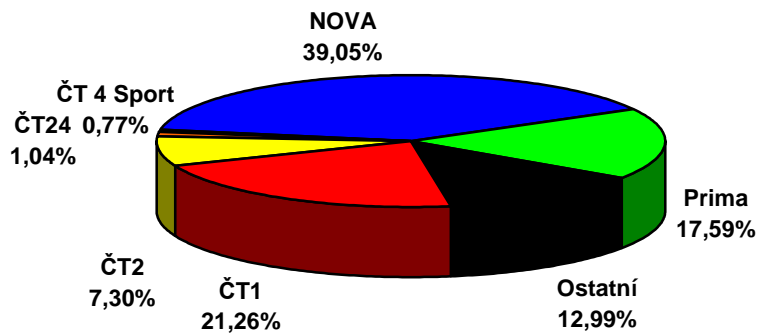

	ČT1	ČT2	ČT24	ČT 4 Sport	NOVA	Prima	Ostatní
52.týden 2007 (24.12.2007- 30.12.2007)							
D 15+	21,26	7,30	1,04	0,77	39,05	17,59	12,99

**Share TV - 52. týden 2007
15+, celý den (6:00 - 6:00)**

	ČT1	ČT2	ČT24	ČT 4 Sport	Nova	Prima	Ostatní
52.týden 2007 (24.12.2007- 30.12.2007)							
D 15+	24,58	4,29	0,74	0,56	40,88	18,52	10,43

**Share TV - 52. týden 2007
15+, PRIME TIME (19:00 - 23:00)**

Zdroj: ATO - MEDIARESEARCH