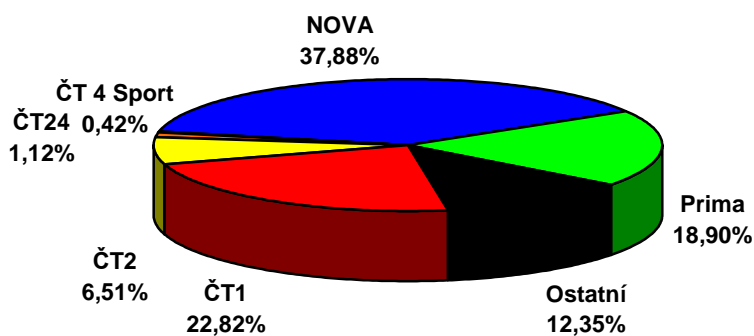

	ČT1	ČT2	ČT24	ČT 4 Sport	NOVA	Prima	Ostatní
51.týden 2007 (17.12.2007- 23.12.2007)							
D 15+	22,82	6,51	1,12	0,42	37,88	18,90	12,35

**Share TV - 51. týden 2007
15+, celý den (6:00 - 6:00)**

	ČT1	ČT2	ČT24	ČT 4 Sport	Nova	Prima	Ostatní
51.týden 2007 (17.12.2007- 23.12.2007)							
D 15+	26,53	5,25	0,70	0,34	41,05	16,99	9,14

**Share TV - 51. týden 2007
15+, PRIME TIME (19:00 - 23:00)**

Zdroj: ATO - MEDIARESEARCH