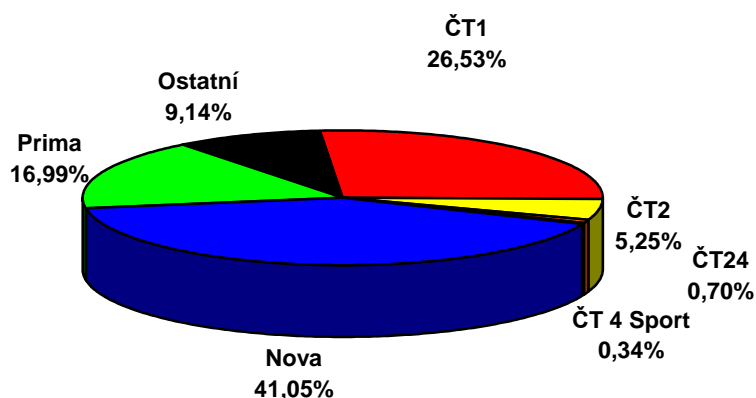

	ČT1	ČT2	ČT24	ČT 4 Sport	NOVA	Prima	Ostatní
51.týden 2007 (17.12.2007- 23.12.2007)							
D 15+	22,82	6,51	1,12	0,42	37,88	18,90	12,35

**Share TV - 51. týden 2007
15+, celý den (6:00 - 6:00)**

	ČT1	ČT2	ČT24	ČT 4 Sport	Nova	Prima	Ostatní
51.týden 2007 (17.12.2007- 23.12.2007)							
D 15+	26,53	5,25	0,70	0,34	41,05	16,99	9,14

**Share TV - 51. týden 2007
15+, PRIME TIME (19:00 - 23:00)**

Zdroj: ATO - MEDIARESEARCH