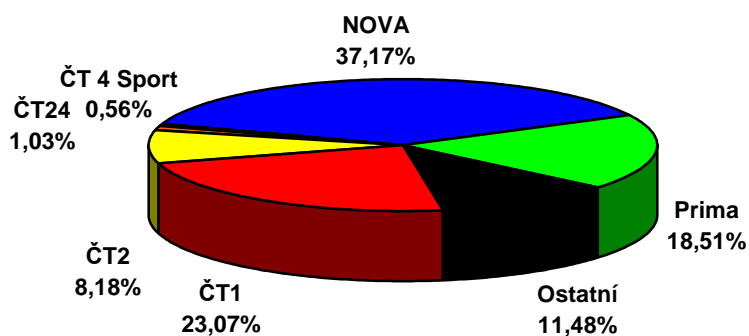

	ČT1	ČT2	ČT24	ČT 4 Sport	NOVA	Prima	Ostatní
50.týden 2007 (10.12.2007- 16.12.2007)							
D 15+	23,07	8,18	1,03	0,56	37,17	18,51	11,48

**Share TV - 50. týden 2007
15+, celý den (6:00 - 6:00)**

	ČT1	ČT2	ČT24	ČT 4 Sport	Nova	Prima	Ostatní
50.týden 2007 (10.12.2007- 16.12.2007)							
D 15+	25,17	7,20	0,71	0,41	40,57	17,09	8,85

**Share TV - 50. týden 2007
15+, PRIME TIME (19:00 - 23:00)**

Zdroj: ATO - MEDIARESEARCH