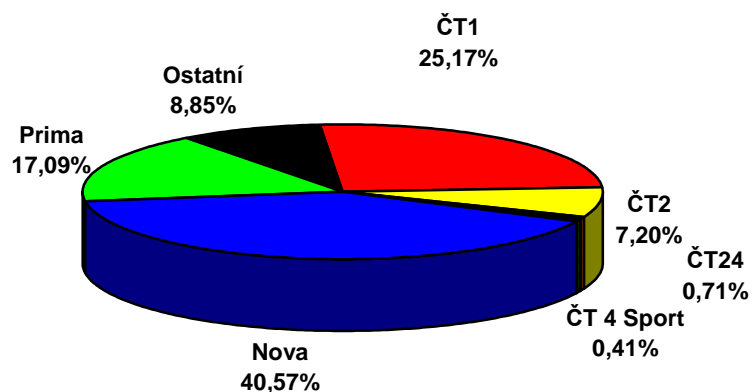

	ČT1	ČT2	ČT24	ČT 4 Sport	NOVA	Prima	Ostatní
50.týden 2007 (10.12.2007- 16.12.2007)							
D 15+	23,07	8,18	1,03	0,56	37,17	18,51	11,48

**Share TV - 50. týden 2007
15+, celý den (6:00 - 6:00)**

	ČT1	ČT2	ČT24	ČT 4 Sport	Nova	Prima	Ostatní
50.týden 2007 (10.12.2007- 16.12.2007)							
D 15+	25,17	7,20	0,71	0,41	40,57	17,09	8,85

**Share TV - 50. týden 2007
15+, PRIME TIME (19:00 - 23:00)**

Zdroj: ATO - MEDIARESEARCH