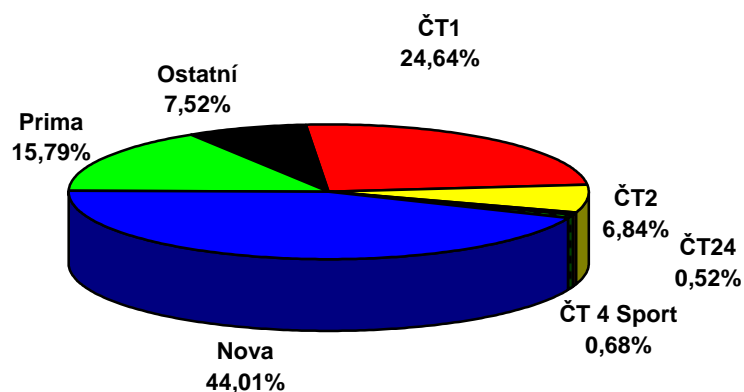

	ČT1	ČT2	ČT24	ČT 4 Sport	NOVA	Prima	Ostatní
43.týden 2007 (22.10.- 28.10.)							
D 15+	22,93	7,62	0,88	0,62	39,70	17,83	10,42

**Share TV - 43.týden 2007
15+, celý den (6:00 - 6:00)**

	ČT1	ČT2	ČT24	ČT 4 Sport	Nova	Prima	Ostatní
43.týden 2007 (22.10.- 28.10.)							
D 15+	24,64	6,84	0,52	0,68	44,01	15,79	7,52

**Share TV - 43.týden 2007
15+, PRIME TIME (19:00 - 23:00)**

Zdroj: ATO - MEDIARESEARCH