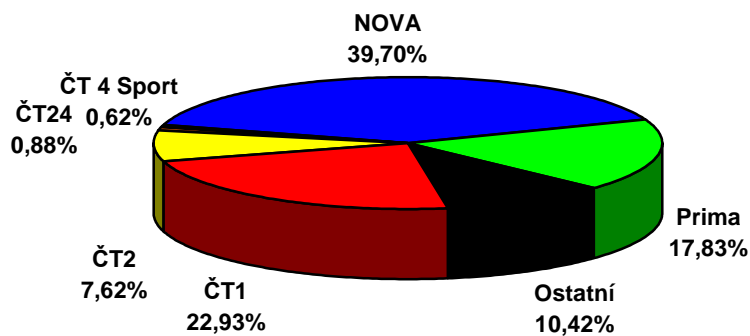

	ČT1	ČT2	ČT24	ČT 4 Sport	NOVA	Prima	Ostatní
43.týden 2007 (22.10.- 28.10.)							
D 15+	22,93	7,62	0,88	0,62	39,70	17,83	10,42

**Share TV - 43.týden 2007
15+, celý den (6:00 - 6:00)**

	ČT1	ČT2	ČT24	ČT 4 Sport	Nova	Prima	Ostatní
43.týden 2007 (22.10.- 28.10.)							
D 15+	24,64	6,84	0,52	0,68	44,01	15,79	7,52

**Share TV - 43.týden 2007
15+, PRIME TIME (19:00 - 23:00)**

Zdroj: ATO - MEDIARESEARCH