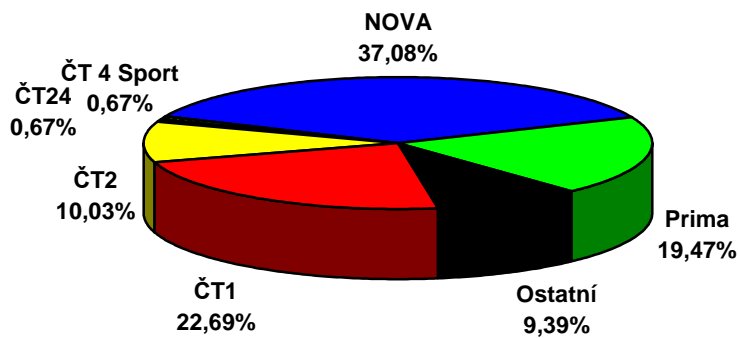

	ČT1	ČT2	ČT24	ČT 4 Sport	NOVA	Prima	Ostatní
38.týden 2007 (17.9.-23.9.)							
D 15+	22,69	10,03	0,67	0,67	37,08	19,47	9,39

**Share TV - 38.týden 2007  
15+, celý den (6:00 - 6:00)**

	ČT1	ČT2	ČT24	ČT 4 Sport	Nova	Prima	Ostatní
38.týden 2007 (17.9.-23.9.)							
D 15+	26,08	7,84	0,41	0,72	39,25	17,99	7,71

**Share TV - 38.týden 2007  
15+, PRIME TIME (19:00 - 23:00)**

Zdroj: ATO - MEDIARESEARCH