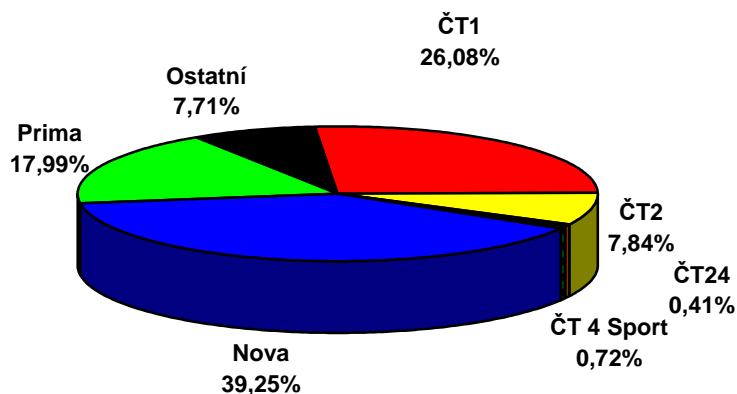

	ČT1	ČT2	ČT24	ČT 4 Sport	NOVA	Prima	Ostatní
38.týden 2007 (17.9.-23.9.)							
D 15+	22,69	10,03	0,67	0,67	37,08	19,47	9,39

**Share TV - 38.týden 2007  
15+, celý den (6:00 - 6:00)**

	ČT1	ČT2	ČT24	ČT 4 Sport	Nova	Prima	Ostatní
38.týden 2007 (17.9.-23.9.)							
D 15+	26,08	7,84	0,41	0,72	39,25	17,99	7,71

**Share TV - 38.týden 2007  
15+, PRIME TIME (19:00 - 23:00)**

Zdroj: ATO - MEDIARESEARCH