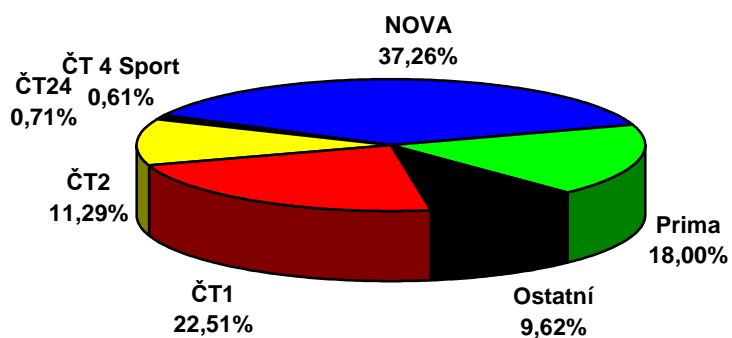

	ČT1	ČT2	ČT24	ČT 4 Sport	NOVA	Prima	Ostatní
35.týden 2007 (27.8.-2.9.)							
D 15+	22,51	11,29	0,71	0,61	37,26	18,00	9,62

**Share TV - 35.týden 2007  
15+, celý den (6:00 - 6:00)**

	ČT1	ČT2	ČT24	ČT 4 Sport	Nova	Prima	Ostatní
35.týden 2007 (27.8.-2.9.)							
D 15+	25,97	7,79	0,49	0,70	40,33	17,38	7,34

**Share TV - 35.týden 2007  
15+, PRIME TIME (19:00 - 23:00)**

Zdroj: ATO - MEDIARESEARCH