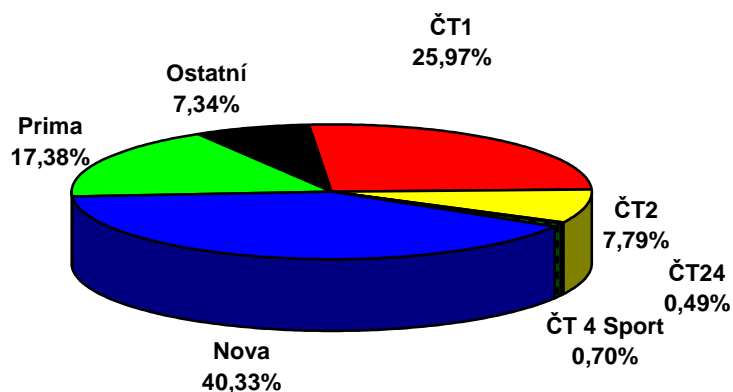

	ČT1	ČT2	ČT24	ČT 4 Sport	NOVA	Prima	Ostatní
35.týden 2007 (27.8.-2.9.)							
D 15+	22,51	11,29	0,71	0,61	37,26	18,00	9,62

**Share TV - 35.týden 2007  
15+, celý den (6:00 - 6:00)**

	ČT1	ČT2	ČT24	ČT 4 Sport	Nova	Prima	Ostatní
35.týden 2007 (27.8.-2.9.)							
D 15+	25,97	7,79	0,49	0,70	40,33	17,38	7,34

**Share TV - 35.týden 2007  
15+, PRIME TIME (19:00 - 23:00)**

Zdroj: ATO - MEDIARESEARCH