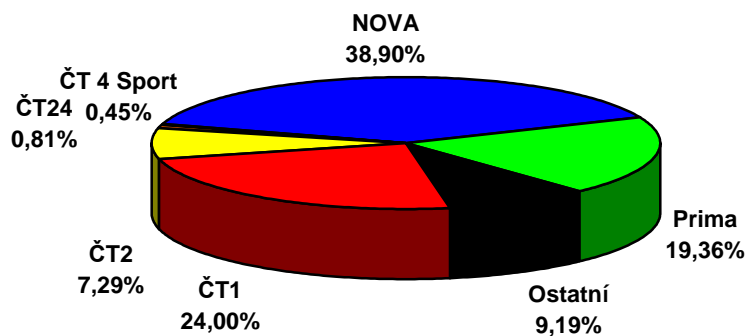

| | ČT1 | ČT2 | ČT24 | ČT 4 Sport | NOVA | Prima | Ostatní |
|-----------------------------|-------|------|------|------------|-------|-------|---------|
| 34.týden 2007 (20.8.-26.8.) | | | | | | | |
| D 15+ | 24,00 | 7,29 | 0,81 | 0,45 | 38,90 | 19,36 | 9,19 |

**Share TV - 34.týden 2007
15+, celý den (6:00 - 6:00)**

| | ČT1 | ČT2 | ČT24 | ČT 4 Sport | Nova | Prima | Ostatní |
|-----------------------------|-------|------|------|------------|-------|-------|---------|
| 34.týden 2007 (20.8.-26.8.) | | | | | | | |
| D 15+ | 26,60 | 5,13 | 0,59 | 0,47 | 41,09 | 18,60 | 7,52 |