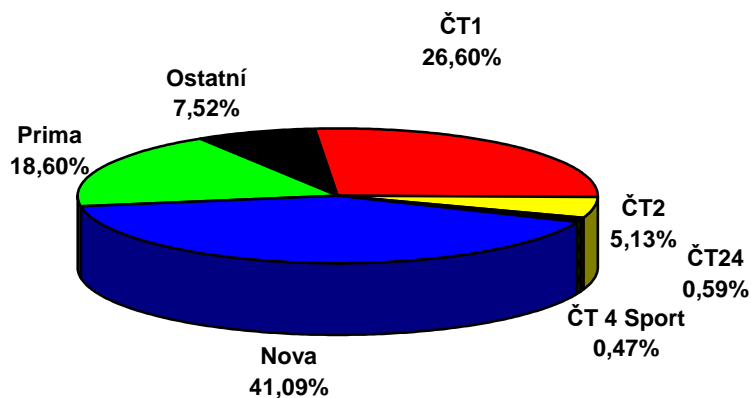

**Share TV - 34.týden 2007
15+, PRIME TIME (19:00 - 23:00)**

Zdroj: ATO - MEDIARESEARCH