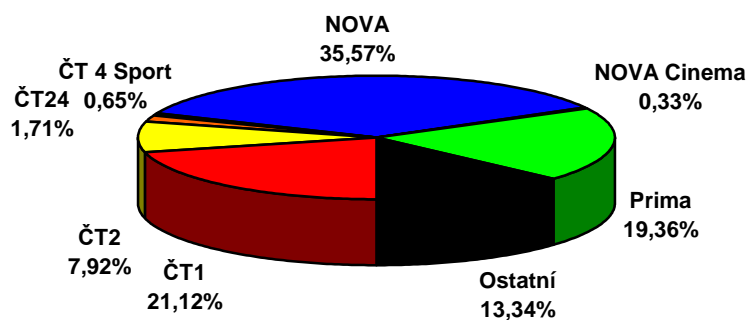

	ČT1	ČT2	ČT24	ČT 4 Sport	NOVA	NOVA Cinema	Prima	Ostatní
28.týden 2008 (7.7.2008 - 13.7.2008)								
D 15+	21,12	7,92	1,71	0,65	35,57	0,33	19,36	13,34

Share TV za 28. týden 2008 (celý den 6:00 - 6:00)

	ČT1	ČT2	ČT24	ČT 4 Sport	NOVA	NOVA Cinema	Prima	Ostatní
28.týden 2008 (7.7.2008 - 13.7.2008)								
D 15+	22,40	6,76	1,12	0,47	39,00	0,32	19,61	10,32

Share TV za 28. týden 2008 (Prime Time 19:00 - 23:00)