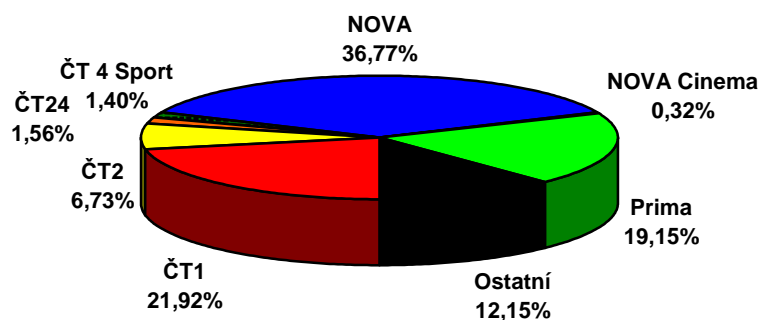

	ČT1	ČT2	ČT24	ČT 4 Sport	NOVA	NOVA Cinema	Prima	Ostatní
26.týden 2008 (23.6.2008 - 29.6.2008)								
D 15+	21,92	6,73	1,56	1,40	36,77	0,32	19,15	12,15

Share TV za 26. týden 2008 (celý den 6:00 - 6:00)

	ČT1	ČT2	ČT24	ČT 4 Sport	NOVA	NOVA Cinema	Prima	Ostatní
26.týden 2008 (23.6.2008 - 29.6.2008)								
D 15+	24,22	5,17	0,94	0,87	39,64	0,23	19,78	9,15

Share TV za 26. týden 2008 (v Prime Time 19:00 - 23:00)