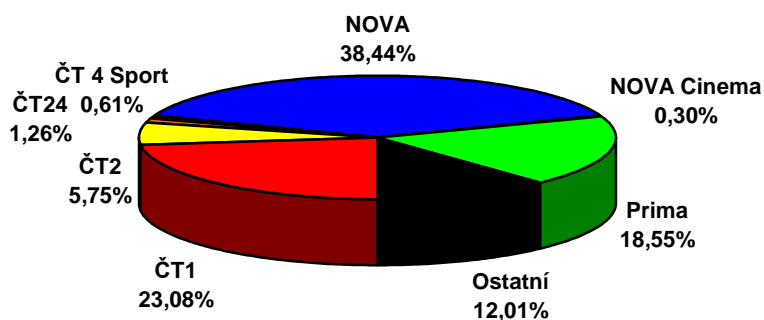

	ČT1	ČT2	ČT24	ČT 4 Sport	NOVA	NOVA Cinema	Prima	Ostatní
25.týden 2008 (16.6.2008 - 22.6.2008)								
D 15+	23,08	5,75	1,26	0,61	38,44	0,30	18,55	12,01

### Share TV za 25. týden 2008 (celý den 6:00 - 6:00)

	ČT1	ČT2	ČT24	ČT 4 Sport	NOVA	NOVA Cinema	Prima	Ostatní
25.týden 2008 (16.6.2008 - 22.6.2008)								
D 15+	26,08	4,14	0,74	0,35	41,99	0,27	17,18	9,25