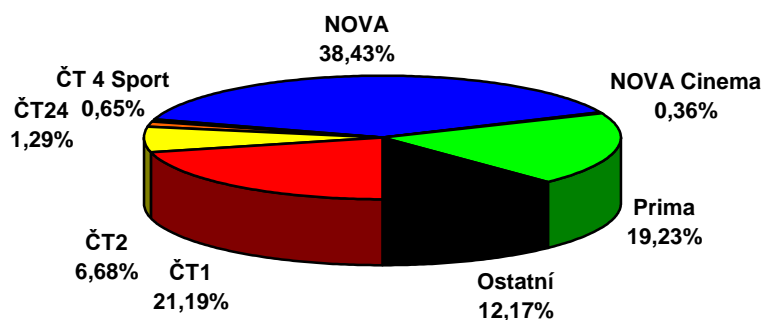

	ČT1	ČT2	ČT24	ČT 4 Sport	NOVA	NOVA Cinema	Prima	Ostatní
23.týden 2008 (2.6.2008 - 8.6.2008)								
D 15+	21,19	6,68	1,29	0,65	38,43	0,36	19,23	12,17

### Share TV za 23. týden 2008 (celý den 6:00 - 6:00)

	ČT1	ČT2	ČT24	ČT 4 Sport	NOVA	NOVA Cinema	Prima	Ostatní
23.týden 2008 (2.6.2008 - 8.6.2008)								
D 15+	22,93	5,43	0,84	0,43	41,97	0,36	19,08	8,96