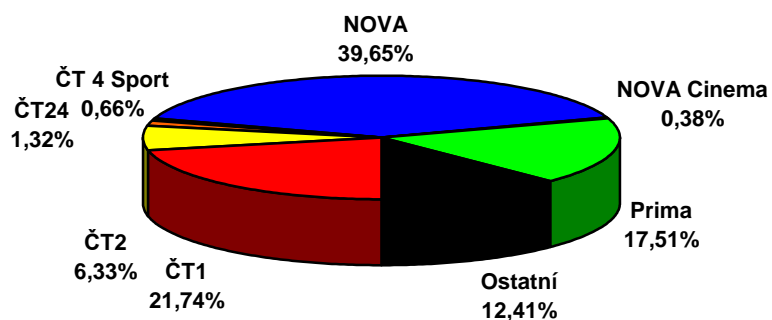

	ČT1	ČT2	ČT24	ČT 4 Sport	NOVA	NOVA Cinema	Prima	Ostatní
22.týden 2008 (26.5.2008 - 1.6.2008)								
D 15+	21,74	6,33	1,32	0,66	39,65	0,38	17,51	12,41

Share TV za 22. týden 2008 (celý den 6:00 - 6:00)

	ČT1	ČT2	ČT24	ČT 4 Sport	NOVA	NOVA Cinema	Prima	Ostatní
22.týden 2008 (26.5.2008 - 1.6.2008)								
D 15+	24,00	4,95	0,82	0,46	43,64	0,38	16,44	9,31