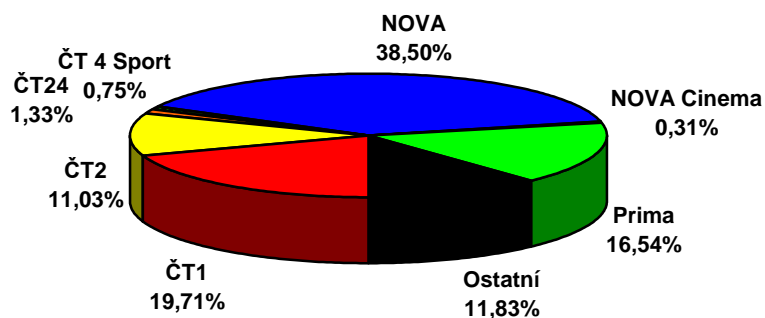

	ČT1	ČT2	ČT24	ČT 4 Sport	NOVA	NOVA Cinema	Prima	Ostatní
20.týden 2008 (12.5.2008 - 18.5.2008)								
D 15+	19,71	11,03	1,33	0,75	38,50	0,31	16,54	11,83

Share TV za 20. týden 2008 (celý den 6:00 - 6:00)

	ČT1	ČT2	ČT24	ČT 4 Sport	NOVA	NOVA Cinema	Prima	Ostatní
20.týden 2008 (12.5.2008 - 18.5.2008)								
D 15+	19,84	11,80	0,83	0,47	41,76	0,33	15,82	9,15

Share TV za 20. týden 2008 (v Prime Time 19:00 - 23:00)