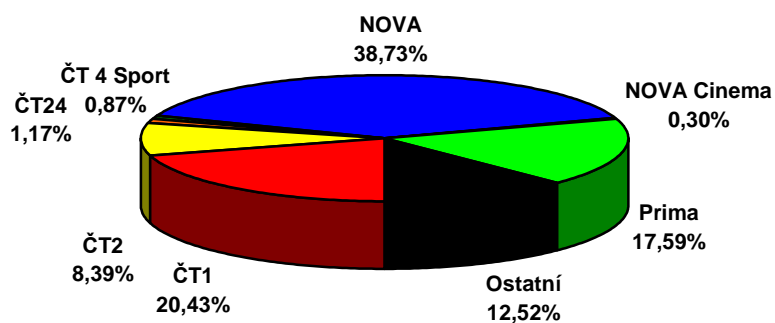

	ČT1	ČT2	ČT24	ČT 4 Sport	NOVA	NOVA Cinema	Prima	Ostatní
14.týden 2008 (31.3.2008 - 6.4.2008)								
D 15+	20,43	8,39	1,17	0,87	38,73	0,30	17,59	12,52

Share TV za 14. týden 2008 (celý den 6:00 - 6:00)

	ČT1	ČT2	ČT24	ČT 4 Sport	NOVA	NOVA Cinema	Prima	Ostatní
14.týden 2008 (31.3.2008 - 6.4.2008)								
D 15+	21,61	7,39	0,75	0,99	42,84	0,27	16,47	9,68