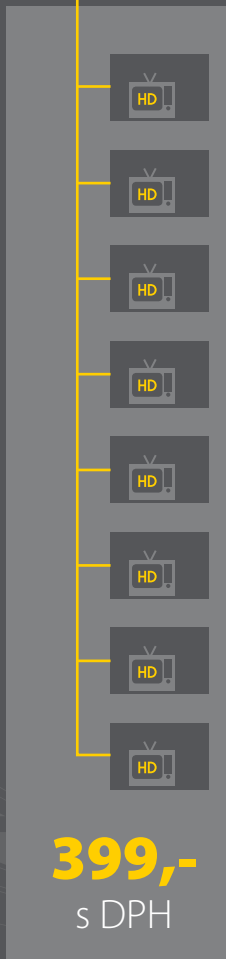

HD SIGNAL

Na **Vaši** anténu
8+8 nových
HD a **SD** kanálů
+ 11 stávajících SD kanálů

399,-
měsíčně
s DPH

HD SIGNAL

Na **Vaši** anténu
8+8 nových
HD a SD kanálů

+ 11 stávajících SD kanálů

HD Signal

ČT HD
Nova HD
Nova Sport HD
MTV Live HD
duck tv HD
HBO HD
Animal Planet HD
Discovery HD Showcase
Markíza
JOJ
Sport 1
MusiQ 1
Nickelodeon
HBO 2
HBO Comedy
Leo TV

DVB-T

ČT 1
ČT 2
ČT 4 Sport
ČT 24
Nova
Nova Cinema
Prima
Prima Cool
Prima Love
Barrandov
Óčko

399,-
s DPH

Službu
poskytuje: