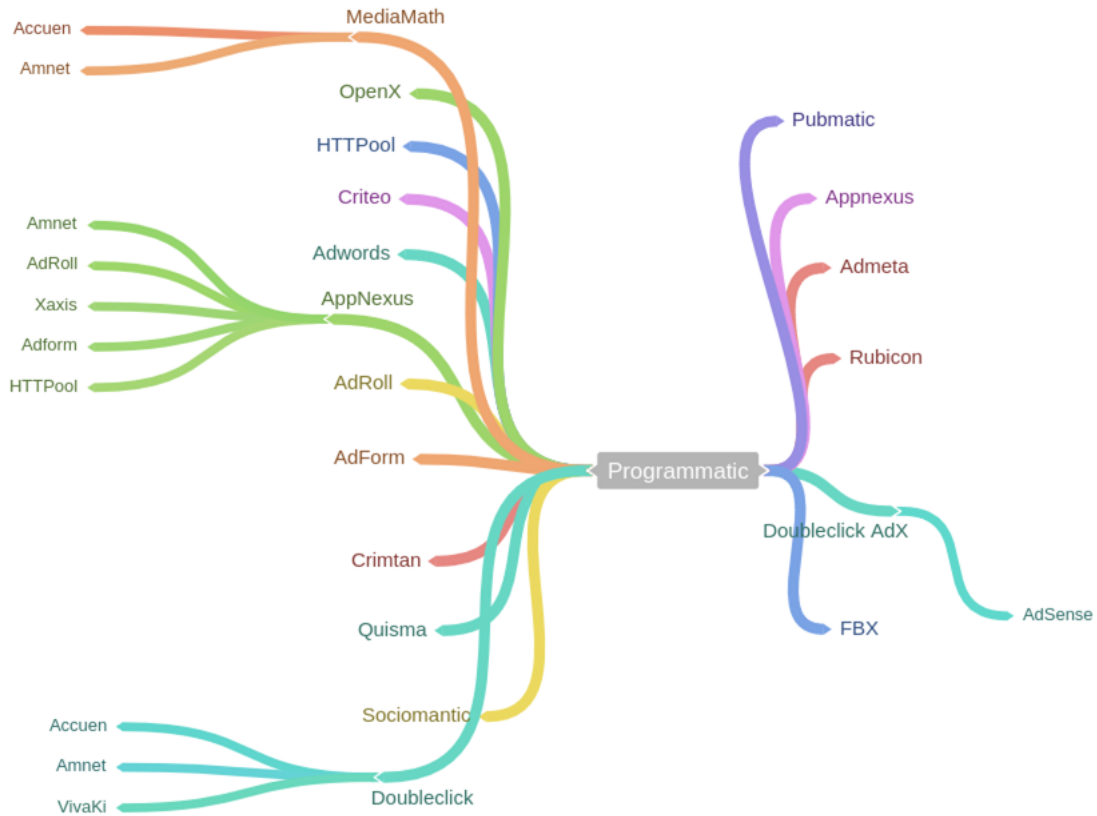

# Průměrná viditelnost banneru na HP Seznamu 78%

Rozdíl  
potenciálu  
nejlepší a  
nejhorší plocho-  
audience

podle  
prohlížeče

72.8%

# Průměrná viditelnost banneru na HP Seznamu 78%

Rozdíl  
potenciálu  
nejlepší a  
nejhorší plocho-  
audience

podle  
**audience**

**51.5%**

**chaoticky překombinovaný**