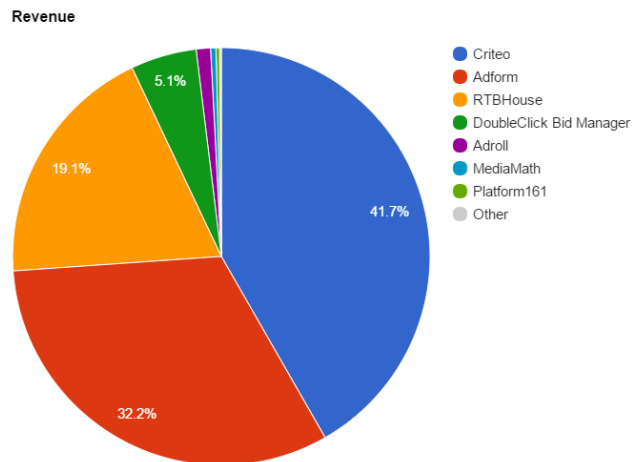

Struktura poptávky Adform SSP