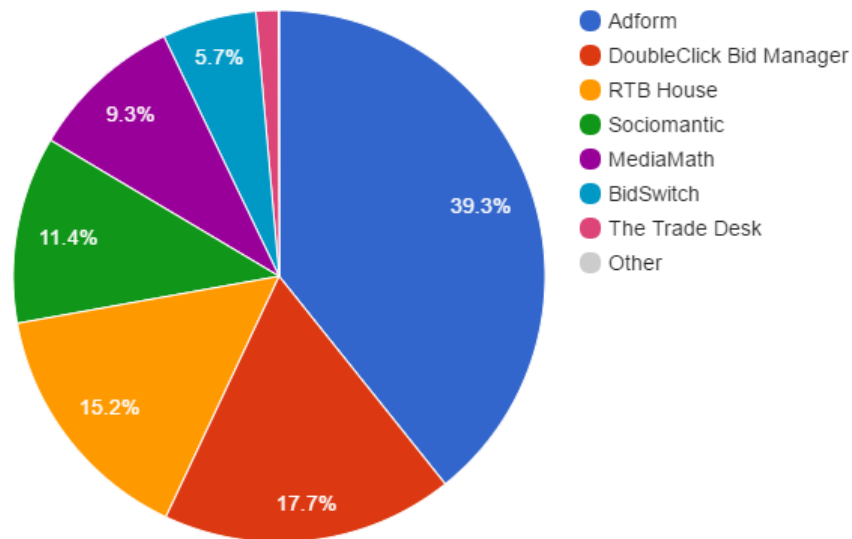

Struktura poptávky Admeta SSP