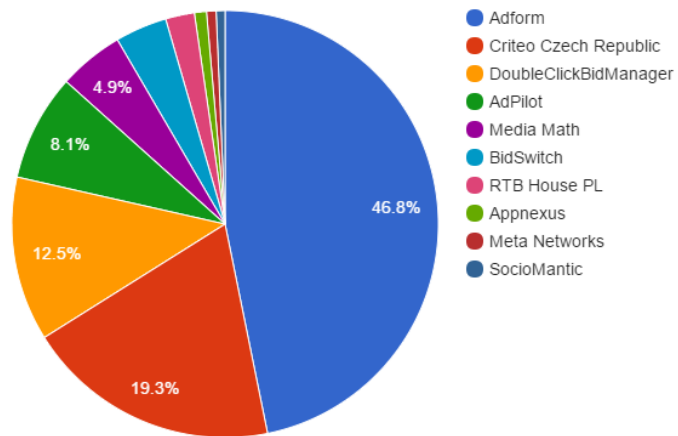

Struktura poptávky Pubmatic SSP