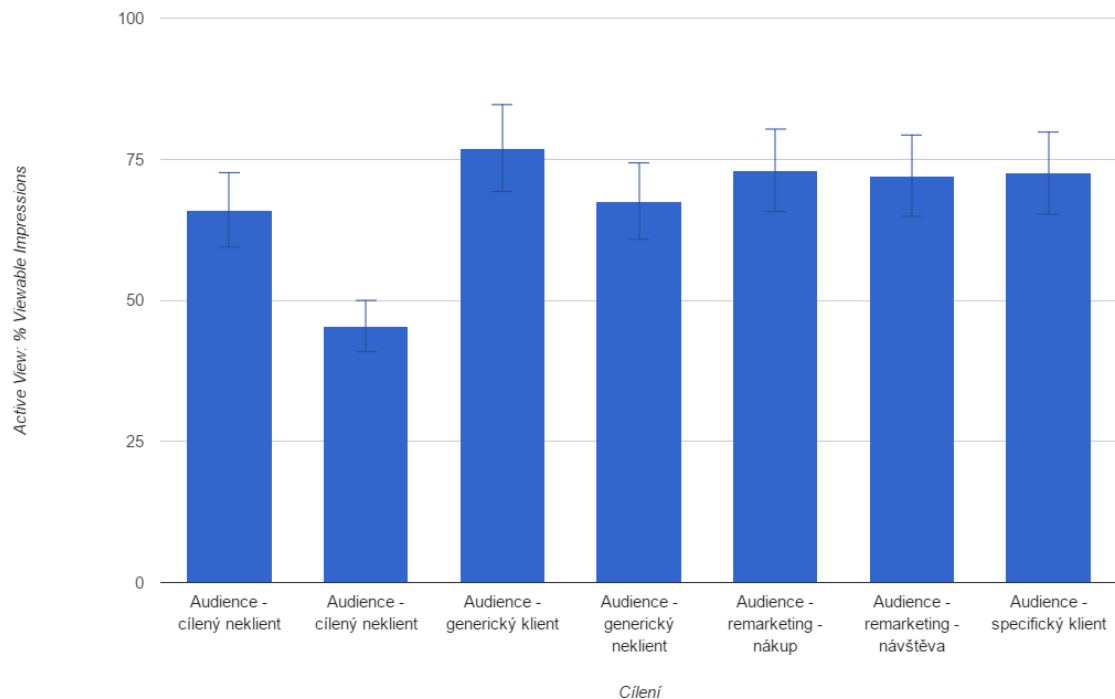

# 100% viditelnost ?

# Průměrná viditelnost banneru na HP Seznamu 78%

Rozdíl  
potenciálu  
nejlepší a  
nejhorší plocho-  
audience

podle  
prohlížeče

72.8%

# Průměrná viditelnost banneru na HP Seznamu 78%

Rozdíl  
potenciálu  
nejlepší a  
nejhorší plocho-  
audience

podle  
**audience**

**51.5%**

**chaoticky překombinovaný**