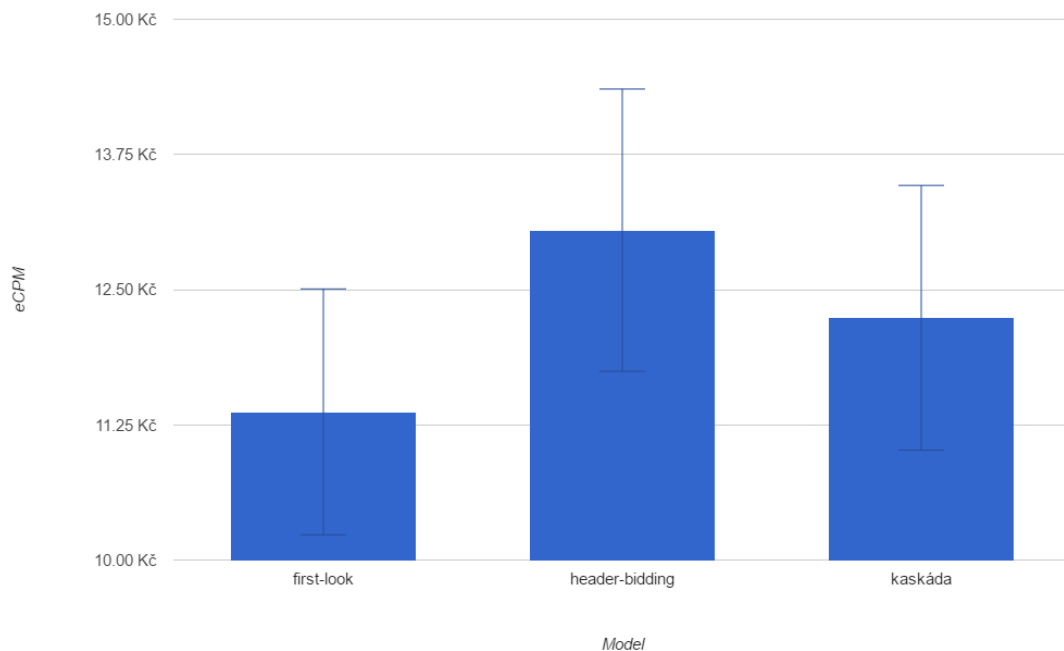

eCPM jednotlivých modelů

Rozdíl
nejhorší (jedno
SSP) a nejlepší
varianty (header-
bidding)

13.8%