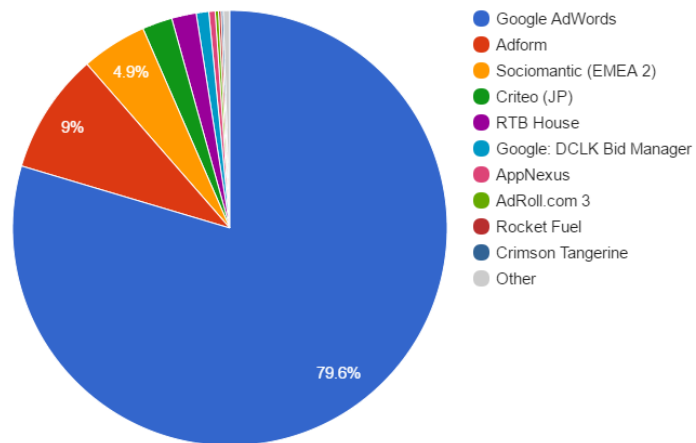

Struktura poptávky AdX SSP