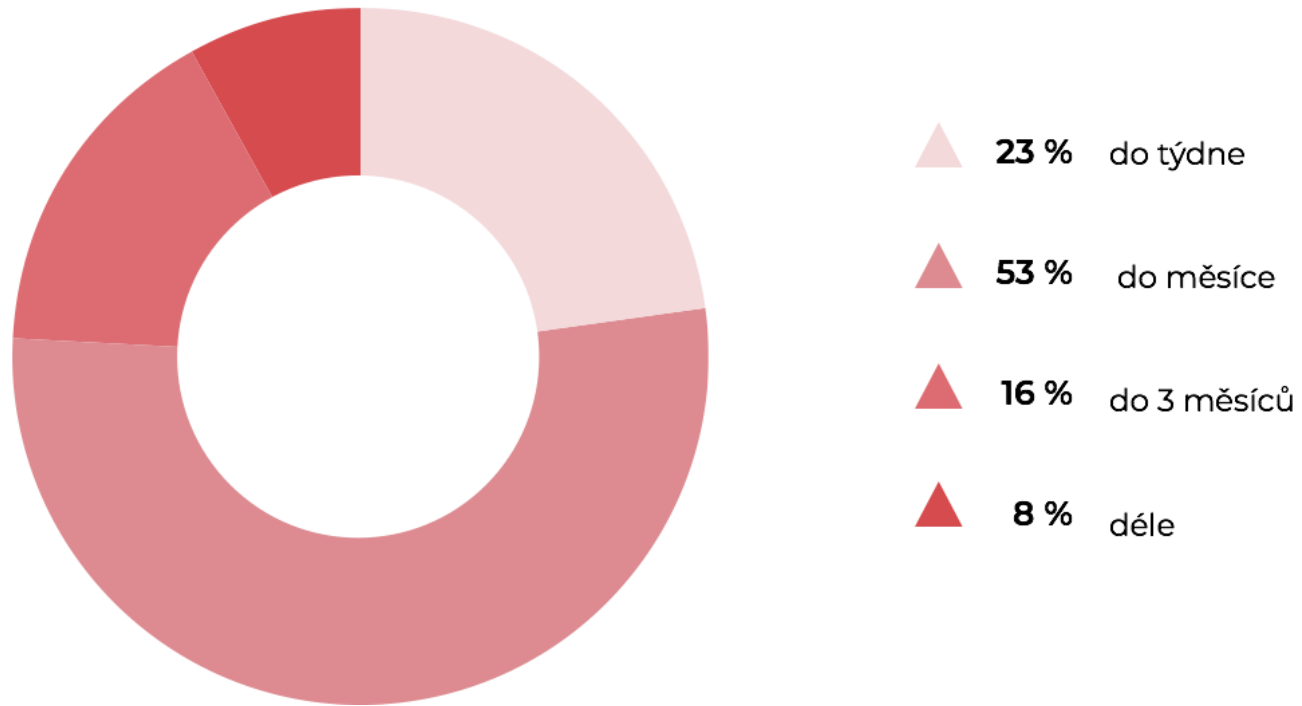

Jak dlouho typicky vybíráte dodavatele?