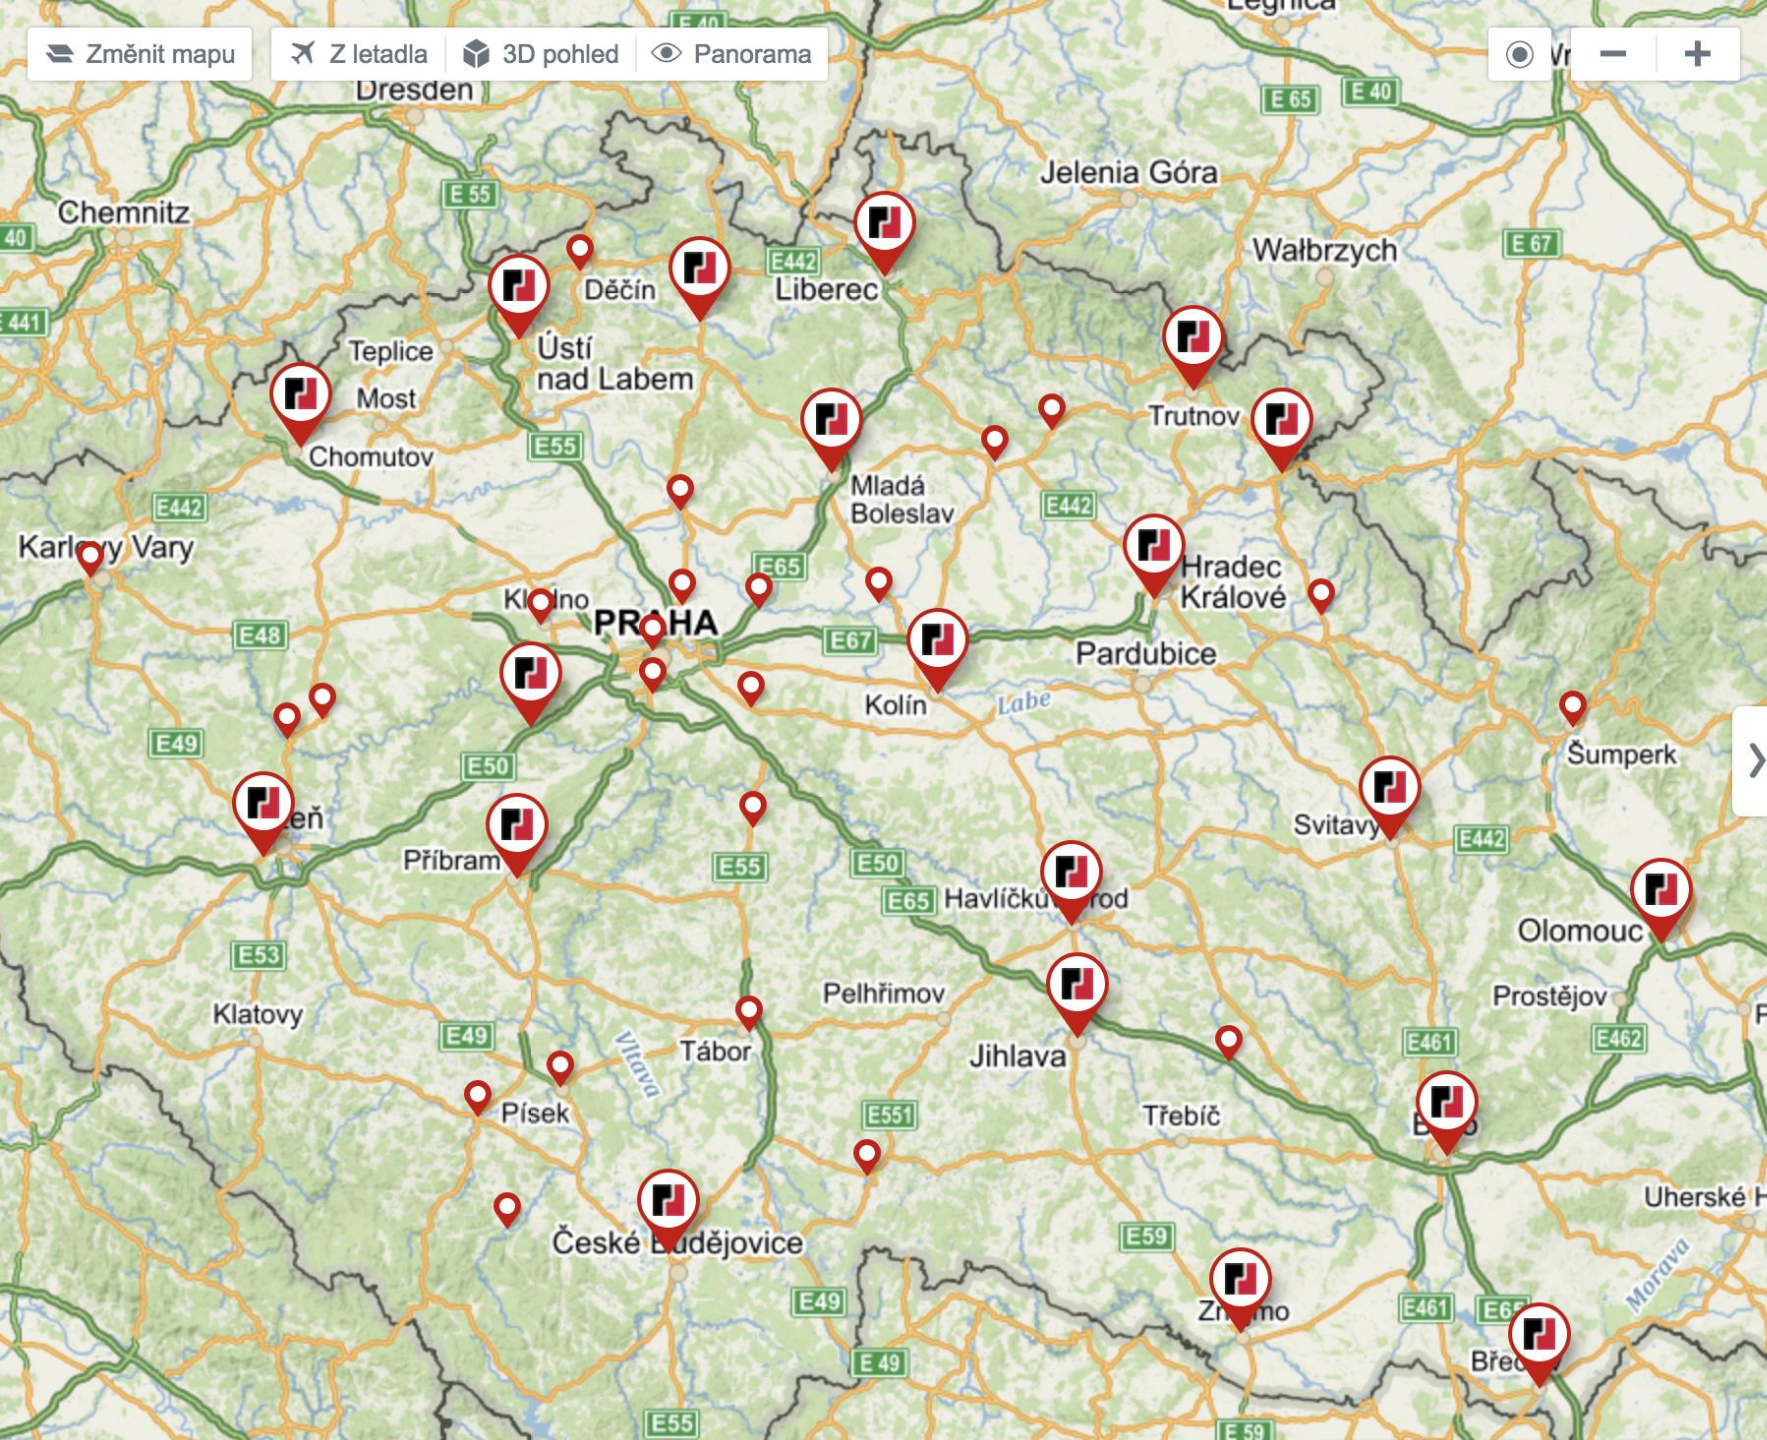

IVT BODUJE, NIBE PROHRÁVÁ

IVT získalo prostor, kde poradit zákazníkovi, jak se rozhodnout mezi nabídkami

Kde je najdu?

Pouze **10 % zákazníků** dokončí
nákup online

vekra

Okna Vekra
Prodej oken a dveří
Kafkova 493/13
Olomouc, Slavonín
585 203 493 WWW