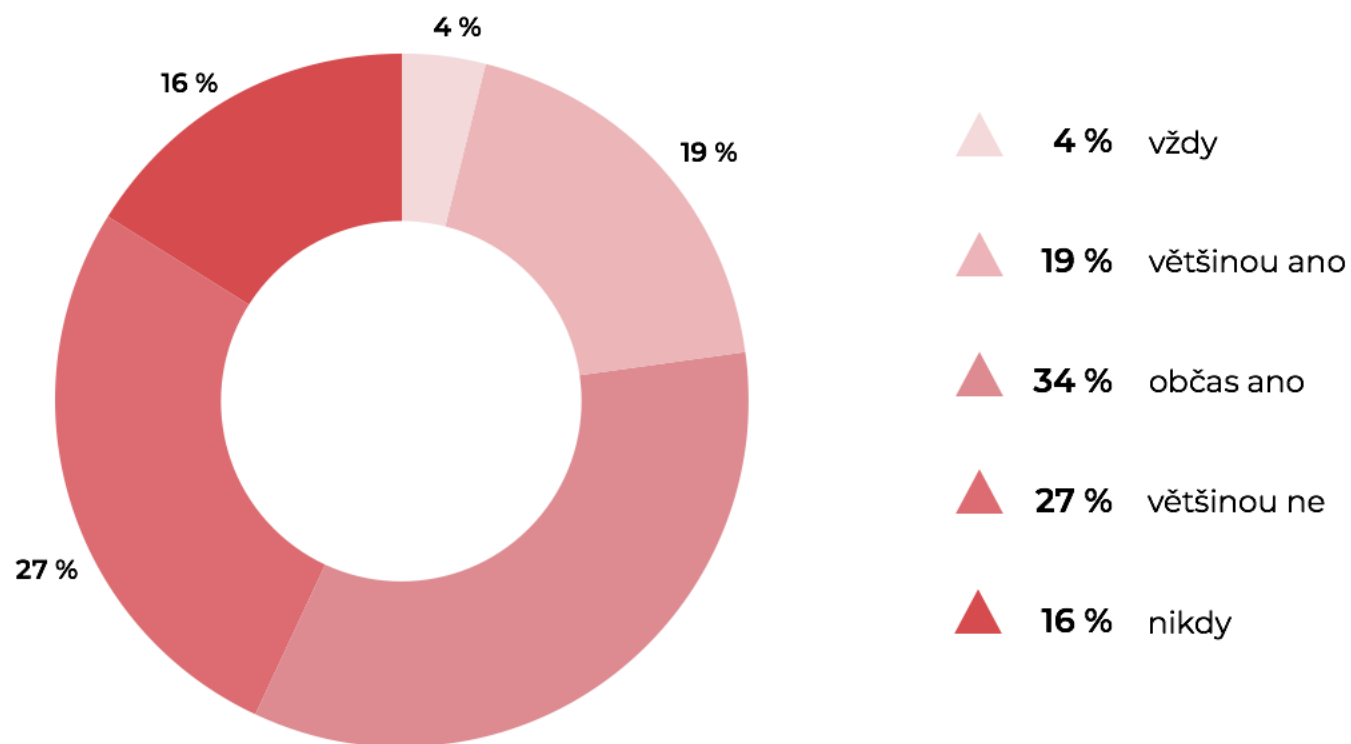

Jak často se při výběru dodavatele v této oblasti přihlašujete k odběru e-mailového zpravodaje (newsletteru) dodavatele?