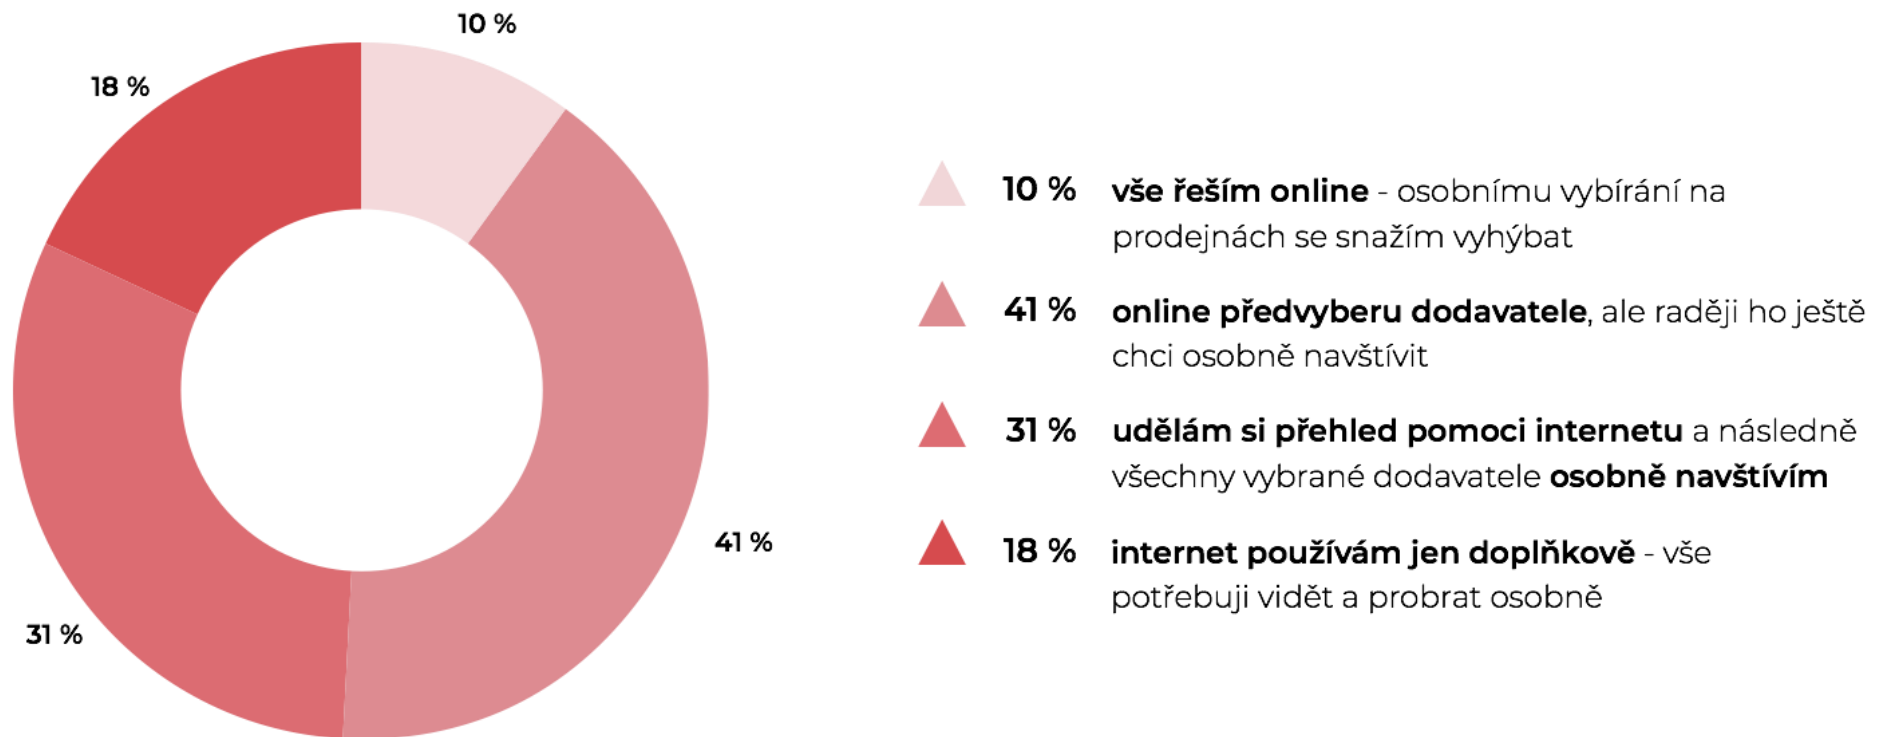

SHERPAS

Online reklama nestačí, pokud firma nemyslí digitálně

We are **Sherpas**.

The UX driven digital agency.

63 % firem v oboru považuje digitál za velmi důležitý pro svůj byznys

ROI

KAREL

Jaká věta nejpřesněji vystihuje váš přístup při hledání dodavatele v této oblasti?