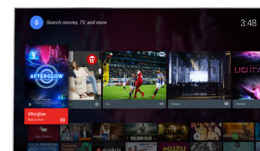

Čtyřjádrový procesor + Android

Čtyřjádrový procesor Philips společně s výkonem systému Android přinášejí vzrušující zážitek ze hry. Systém Android na vašem televizoru vám umožní navigovat, spouštět aplikace a přehrávat videa způsobem, který je mimořádně rychlý, mimořádně intuitivní a mimořádně zábavný.