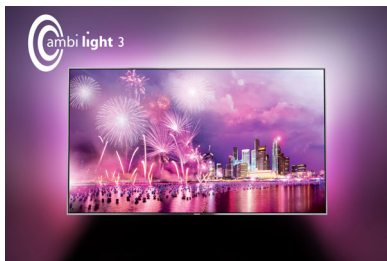

Papírově tenký OLED televizor 4K se systémem Android
139 cm (55") OLED televizor 4K Ultra HD, Čtyřjádrový procesor, 16GB rozšiřitelný, DVB T/C/T2/T2-HD/S/S2

55POS901F/12

Přednosti

Ambilight, třístranný

Už jste vytvořili domov, který je něco víc než jen dům. Proč tedy nezvolit televizor, který atmosféru domova podpoří? Díky jedinečné technologii Ambilight společnosti Philips je obrazovka mnohem širší – a zážitek ze sledování mnohem hlubší. Mimořádně široká záře svítí ze tří stran televizní obrazovky na okolní stěny. Barva, živost a vzrušení překračují hranice obrazovky a zaplní váš obývací pokoj úchvatným a intenzivním diváckým zážitkem.

OLED televizor

OLED televizory od Philips představují novou generaci technologie televizorů. Na rozdíl od konvenčních LED televizorů nepotřebuje OLED podsvícení. Každý pixel si vytváří vlastní barvu a světlo, ale vypnuté pixely jsou zcela černé. Tyto tmavší odstíny černé zajišťují lepší kvalitu barev a výrazný kontrast, s nímž si na televizoru Philips užijete dosud nejčistší a nejvíce realistický obraz.