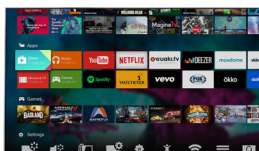

Televizní obsah

Obchod Google Play a galerie aplikací Philips překračují původní možnosti televizního programu a přinášejí vám velkou sbírku filmů, televizních pořadů, hudby, aplikací a her. 16 GB rozšiřitelné paměti nabízí dostatek prostoru pro všechny vaše oblíbené programy a pro instalaci nových aplikací.

Viditelné vyjádření zvuku

Silný zvuk v tenkém provedení. Užijte si neuvěřitelné výšky a živé středy z četných mikreoreproduktorů v úhledném reproduktorovém pásmu. Když jste schopni zaslechnout každé zašeptání, krok a zaskřípání podlahy, není těžké si představit, jak mocně asi budou znít rány, výstřely a výbuchy. A co se týče basů, tak se nic nevyrovná strategicky umístěným zadním reproduktorům a jejich hlubokým, bohatým tónům. Tenhle televizor zní zkrátka stejně tak dobře, jako vypadá.

Výkonný 30W zvuk

Výkonné zpracování zvuku zajišťuje nekompromisní 30W zvuk