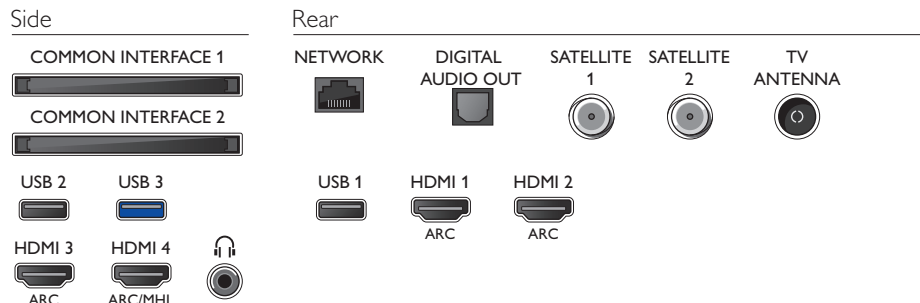

Connections

Datum vydání 2017-02-14

Verze: 11.4.2

12 NC: 8670 001 39865
EAN: 87 18863 01045 7

© 2017 Koninklijke Philips N.V.
Všechna práva vyhrazena.

Údaje mohou být změněny bez předchozího varování.
Ochranné známky jsou majetkem Koninklijke Philips N.V. nebo jejich příslušných vlastníků.

www.philips.com

* Elektronický programový průvodce (EPG) a skutečné možnosti jeho zobrazení (až na 8 dní) závisí na jednotlivých zemích a poskytovatelích služeb.

* Nabídka aplikací Android se liší podle země. Více informací naleznete ve svém místním obchodě Google Play Store.

* Spotřeba energie v kWh za rok je počítána ze spotřeby elektrické energie televizoru při provozu 4 hodin za den po dobu 365 dní. Reálná spotřeba energie závisí na tom, jak mnoho bude televizor využíván.

* Nabídka hraní v cloudu závisí na poskytovatelích her.

* Televizor podporuje příjem DVB vysílání „Free to air“. Někteří operátoři DVB nemusí být podporováni. Aktuální seznam naleznete v části Nejčastější dotazy na webových stránkách podpory společnosti Philips. Někteří operátoři vyžadují podmíněný přístup a předplatné. Další informace získáte od operátora.

* (Philips) kompatibilní pouze se specifickým přehrávačem Philips.

* Funkce Google Cast je závislá na aplikacích a zařízeních Google Cast Ready. Blíží informace najdete na stránce výrobku Google Cast.

* Aplikace Philips TV Remote a související funkce se liší podle modelu televizoru, operátora a země, stejně jako se liší podle modelu chytrého zařízení a operačního systému. Podrobnosti naleznete na adrese www.philips.com/TVRemoteapp.

* Nabídka aplikace Smart TV se liší podle modelu televizoru a země. Podrobnosti naleznete na adrese: www.philips.com/smarttv.

* Nahrávání USB lze použít pouze pro digitální kanály. Nahrávání může být omezeno ochranou vysílání proti kopírování (CI+). Mohou rovněž platit omezení podle jednotlivých zemí a kanálů.