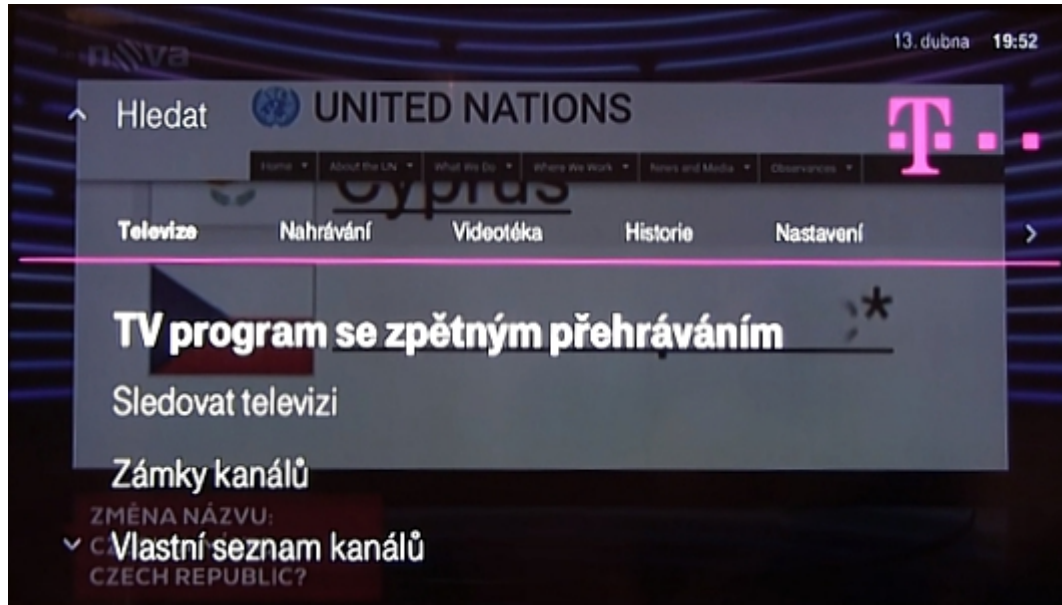

Pozastavit hru

Opustit hru

Úroveň	1	Skóre	402
Řádky	0	Čas	12

19. února 6:53

● otočit kartu ● odložit
● opustit hru ● rozdat znovu

Arris VIP 1113 (T-Mobile)

STB Arris VIP 1113 (dříve Motorola)

Přístroj je celoevropsky známý a hojně používaný v několika různých technických specifikacích. Základní firemní specifikace sice mluví o Wi-Fi, ale obvykle není aktivována. Je určen i k montáži na stěnu a skryté instalaci, neboť dálkový ovladač používá k přenosu povelů radiových vln. U T-Mobile používají totožnou platformu Nangu.TV. V republice ho používají kromě T-Mobile například Selfnet, Poda a další, běží na něm i KUKI TV od Netboxu. V cizině třeba Movistar, Vökby Bredband nebo Vizyon Turkey (služba PlayRoom). STB je ve skutečnosti pozoruhodně kompaktní (13 cm x 13 cm), ve srovnání kupříkladu s mobilním telefonem Samsung Galaxy S 7 (14,25 cm výšky x 7 cm šířky).

Screenshoty uživatelského prostředí T-Mobile TV via #Tcrowd

Dálkový ovladač Arris s RF technologií

STB Arris vyrobený na zakázku pro španělský Movistar a službu Movistar +

Ukázka instalace na zeď

Služba PlayRoom - povšimněte si zjednodušeného ovladače. Dole hlavní menu.

Uživatelské prostředí T- Mobile TV – hlavní menu

Uživatelské prostředí T-Mobile TV – sledování programů + EPG

Uživatelské prostředí T-Mobile TV – správa seznamu kanálů

Uživatelské prostředí T-Mobile TV – Nahrávání

The screenshot displays the T-Mobile TV interface on a mobile device. At the top, the 'nova' logo is visible on the left, and the date '13. dubna' and time '19:54' are on the right. The main section is titled 'Všechny kanály (99) HD (1)' and features a grid of channel logos including '0102 nova', 'Prime', 'love', 'iCOOL', 'SMÍCHOV', 'Telka', 'tv barrandov', 'plus barrandov', '1 HD', '2 HD', 'nova', 'Prime', 'iCOOL', 'tv barrandov', 'RELAX', and a '+ 80 dalších' button. Below this is a navigation bar with 'Seznamy kanálů', 'Kanály', 'Pořady', 'Možnosti', and 'O pořadu'.