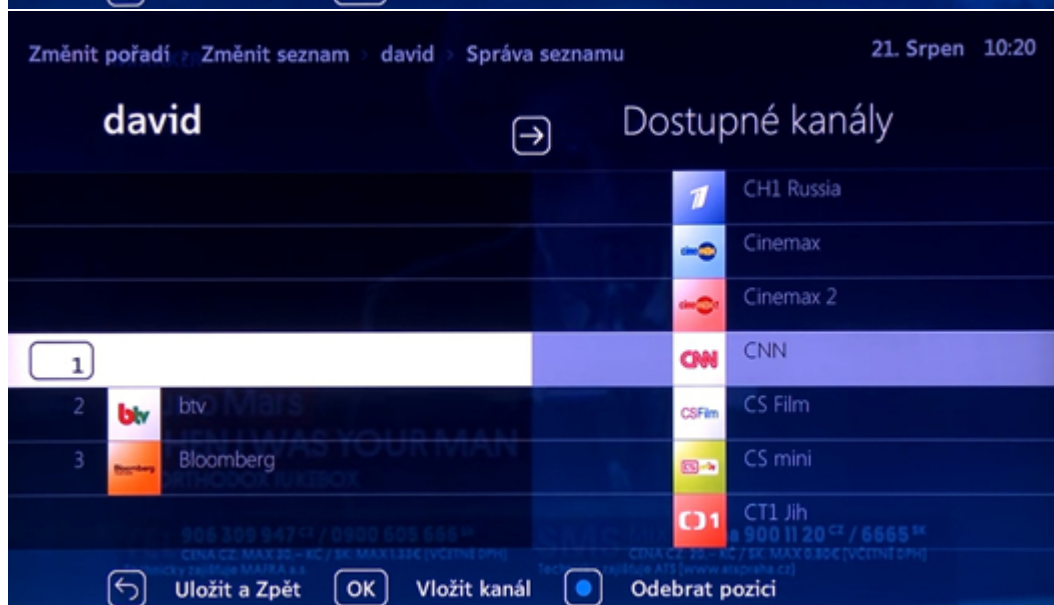

Uživatelské prostředí O2 TV – správa seznamu kanálů