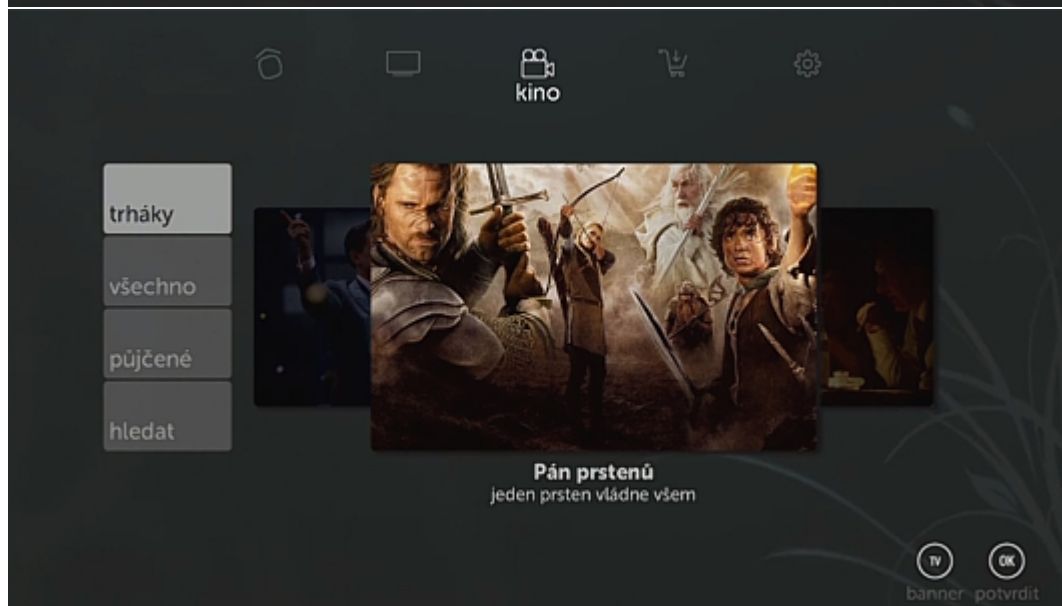

Uživatelské prostředí Kuki TV – hlavní menu