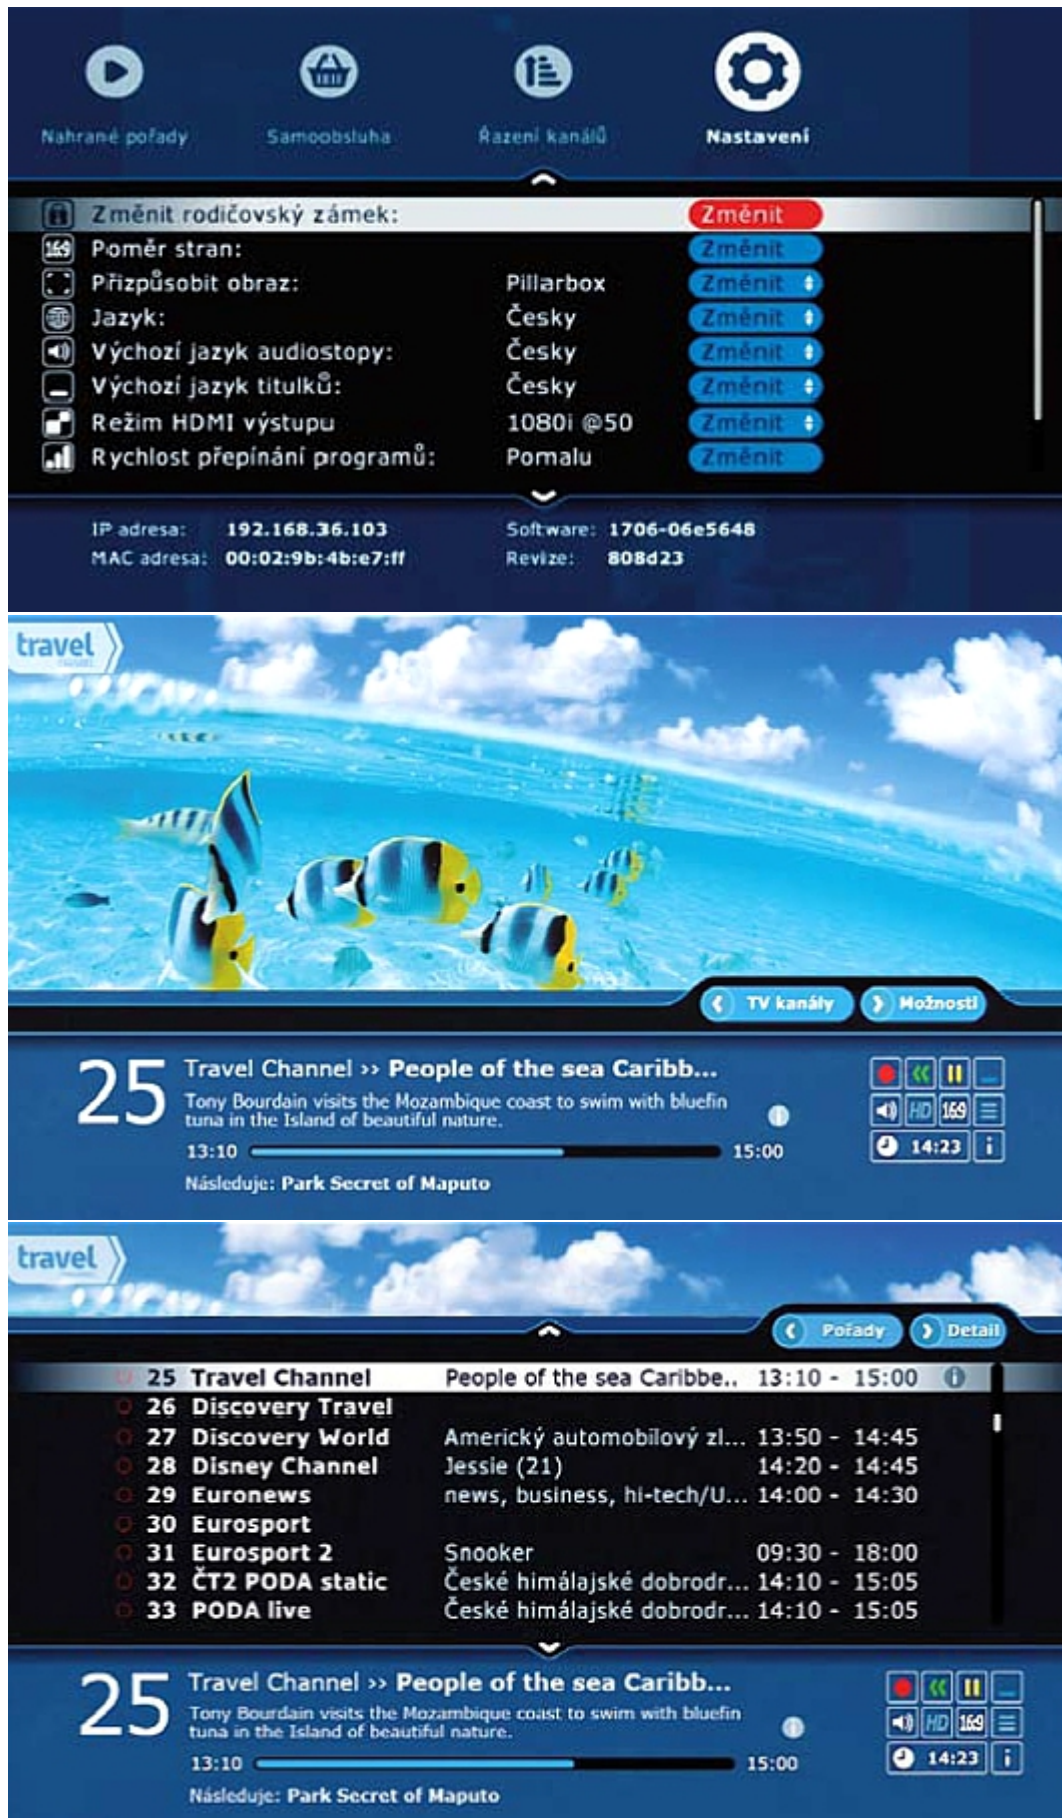

Screenshots uživatelského prostředí ze zdrojů společnosti Poda