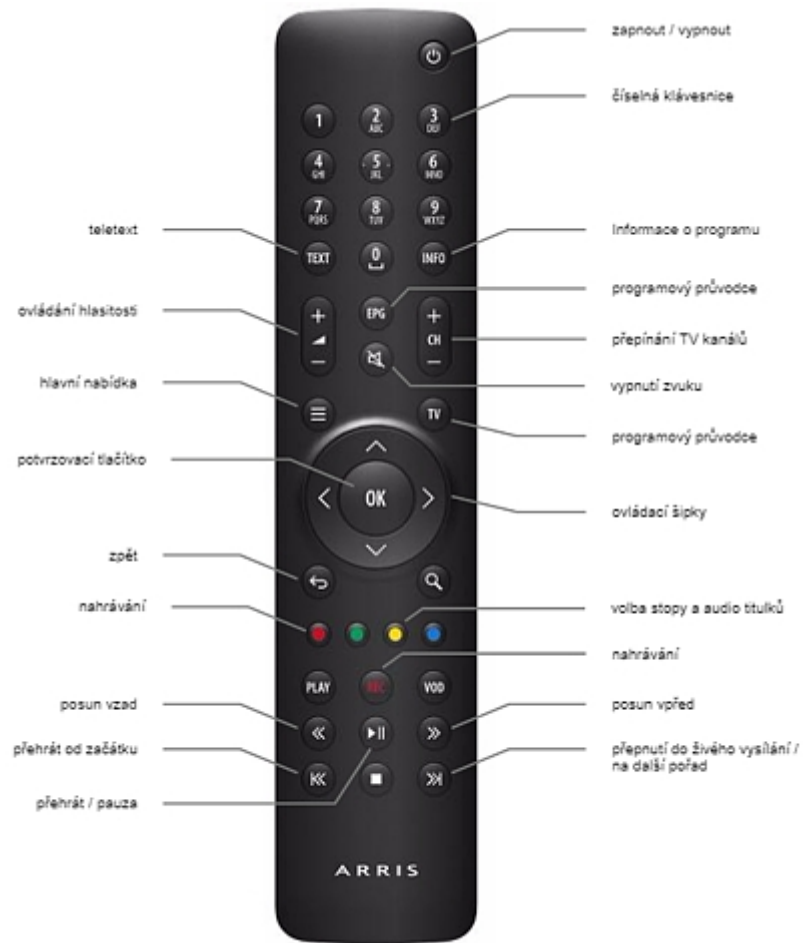

Dálkový ovladač Arris s RF technologií