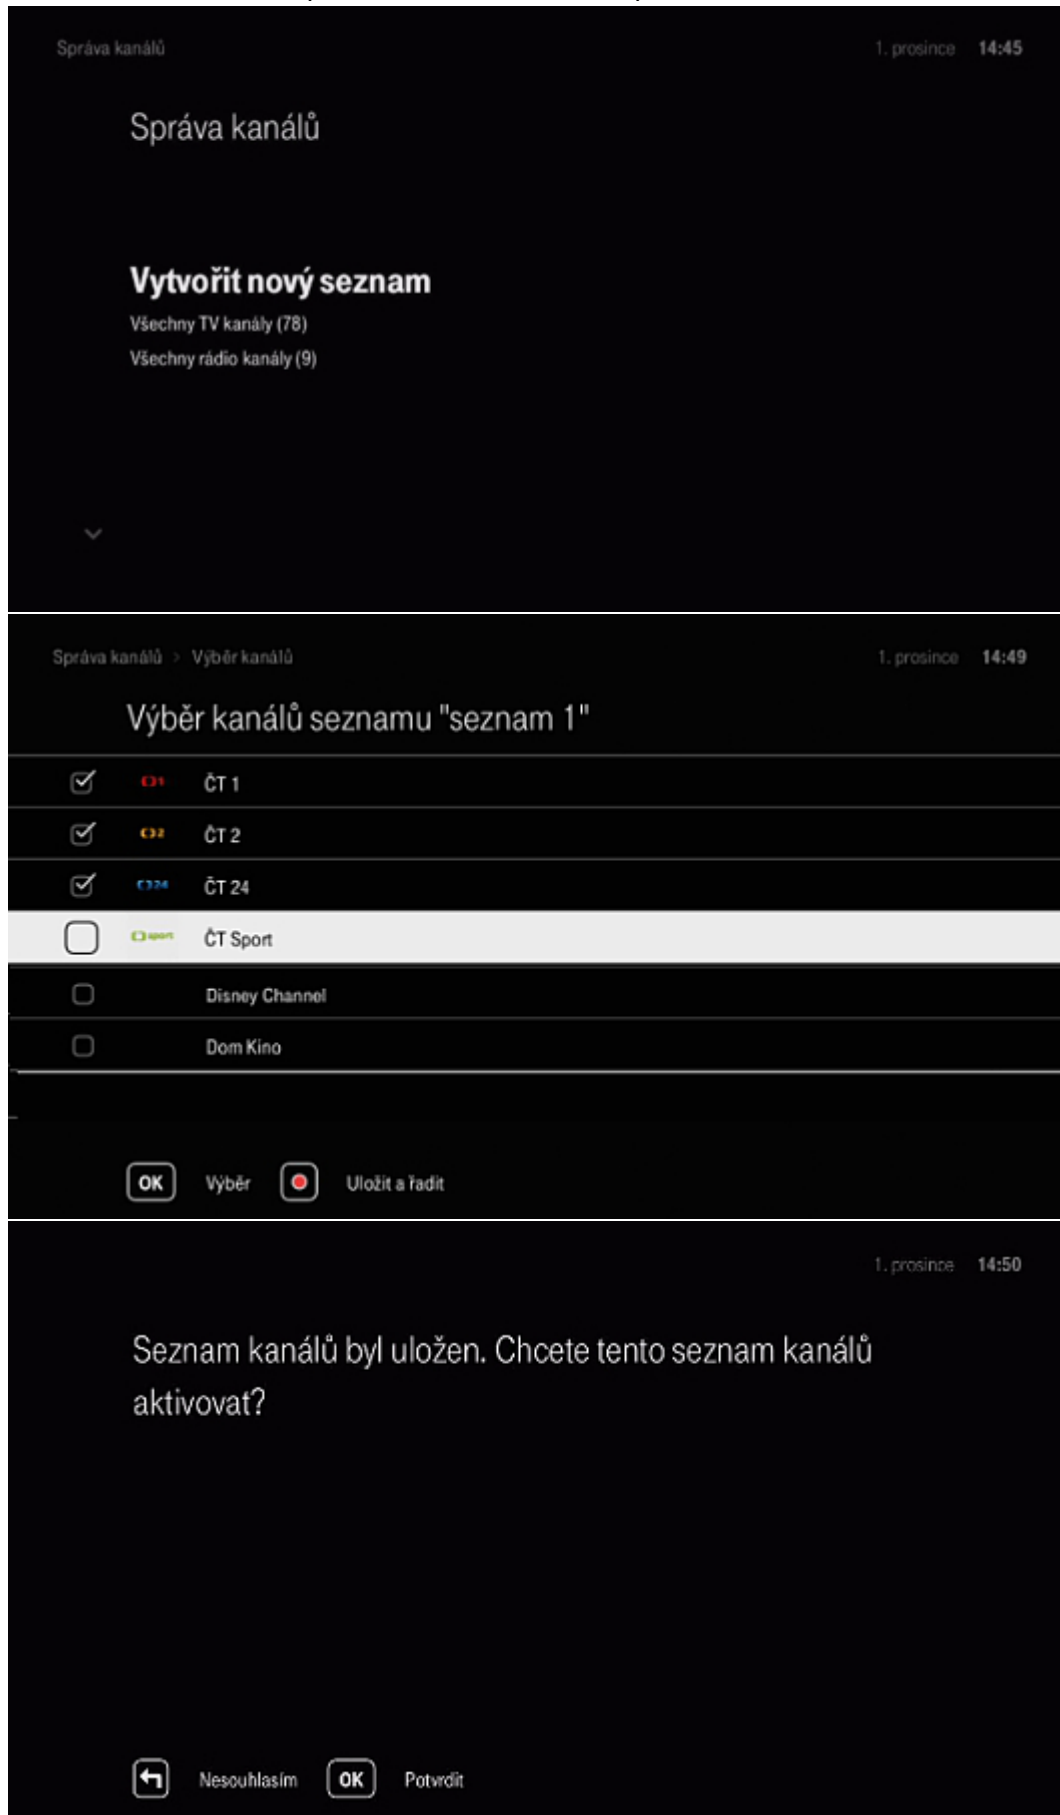

Uživatelské prostředí T-Mobile TV – správa seznamu kanálů