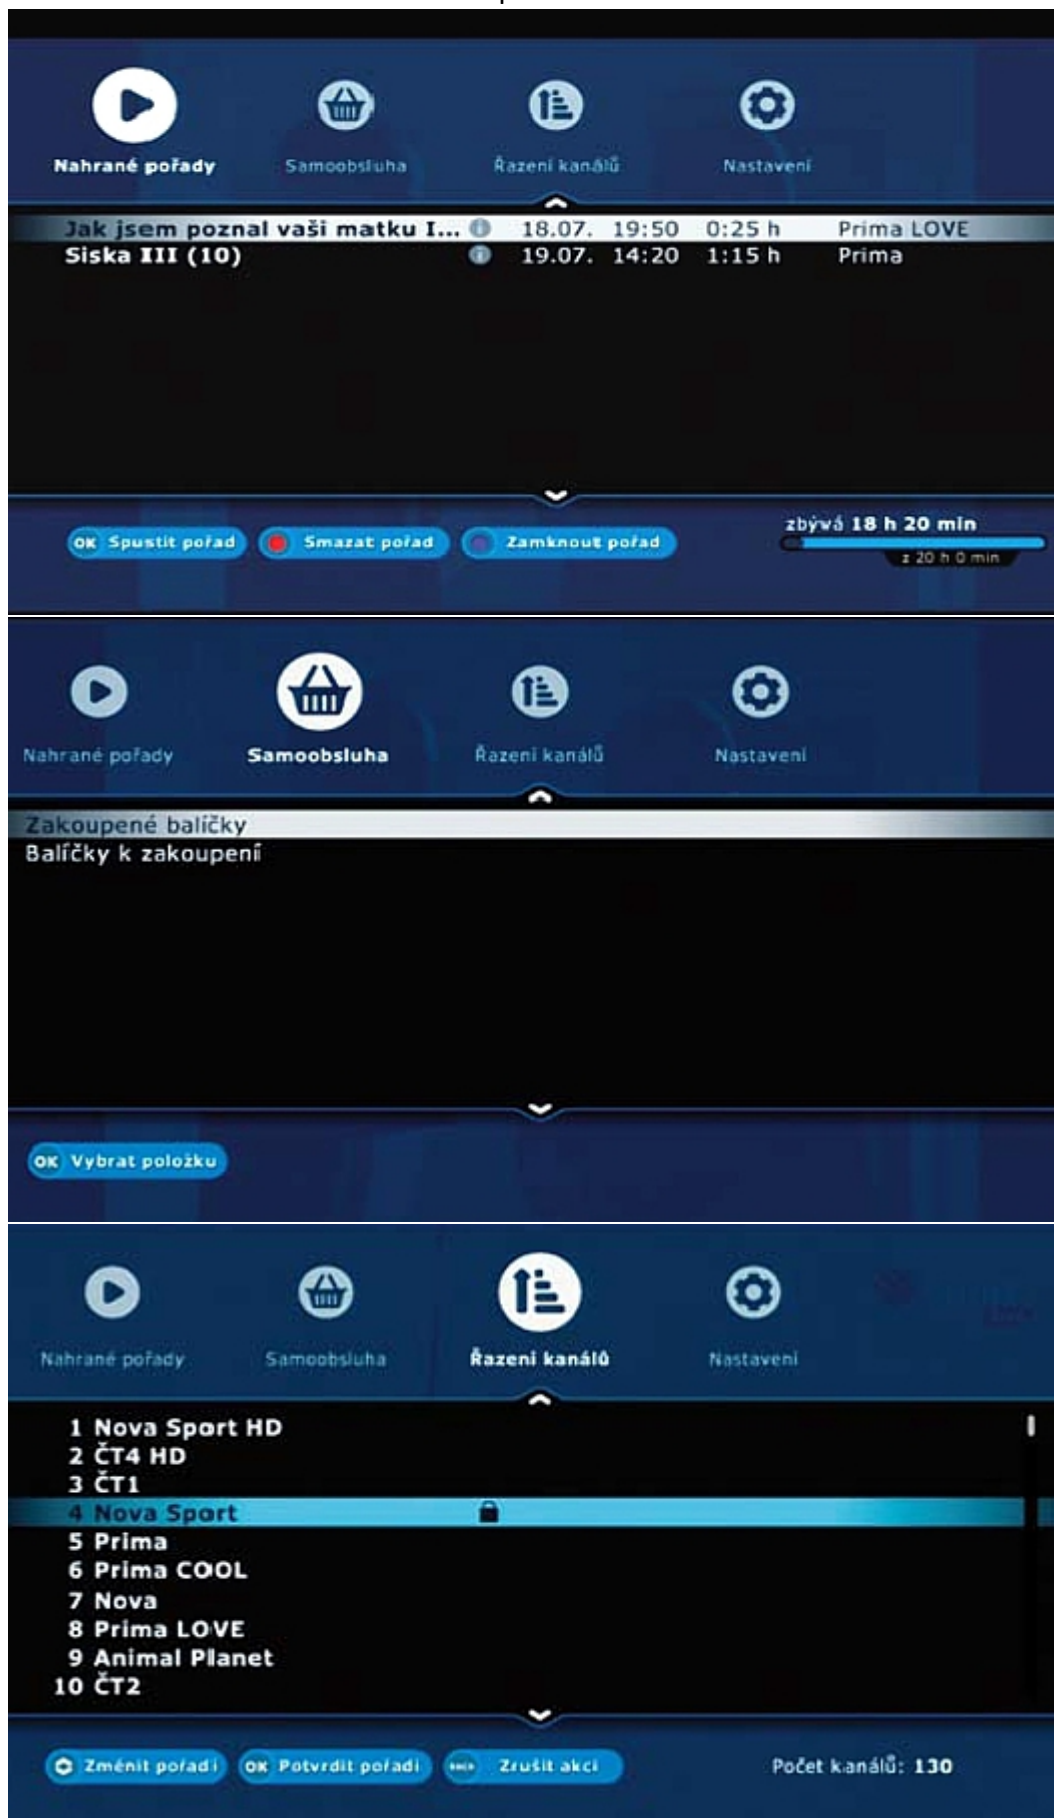

Uživatelské prostředí Poda TV