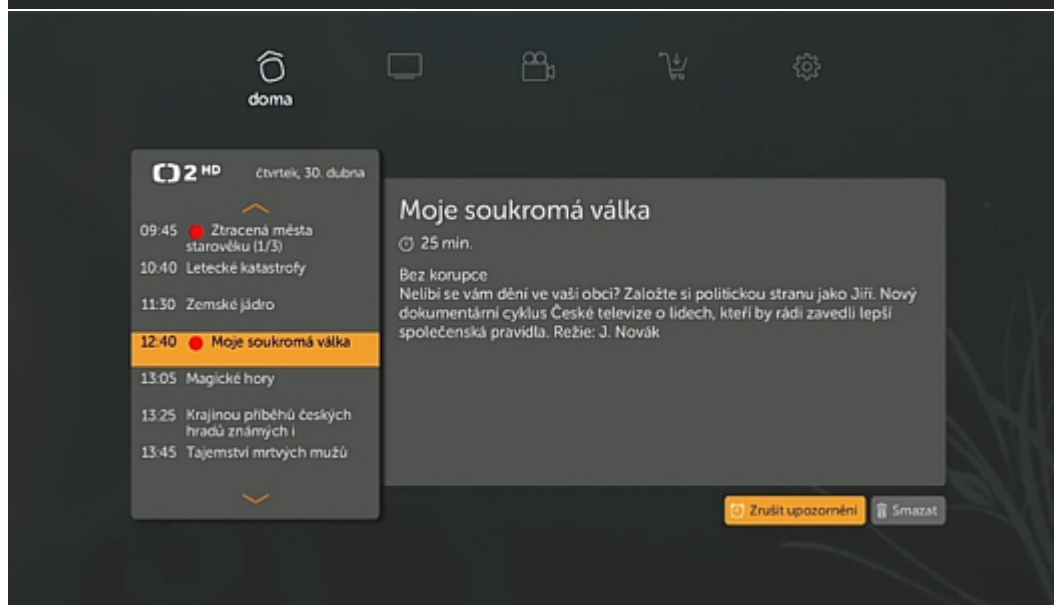

Uživatelské prostředí Kuki TV – EPG a nahrávání