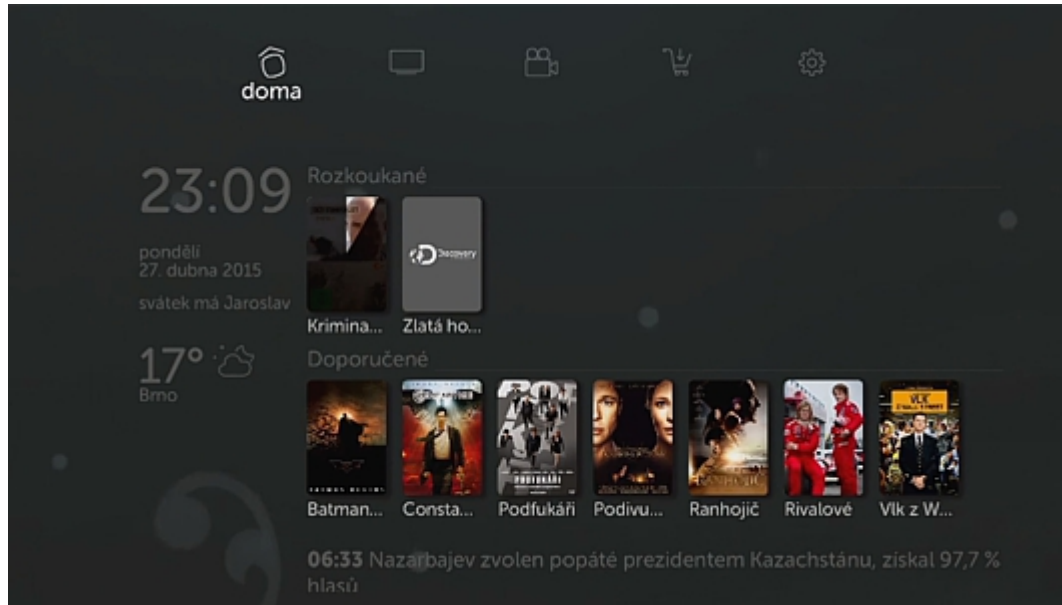

Uživatelské prostředí Kuki TV – hlavní menu