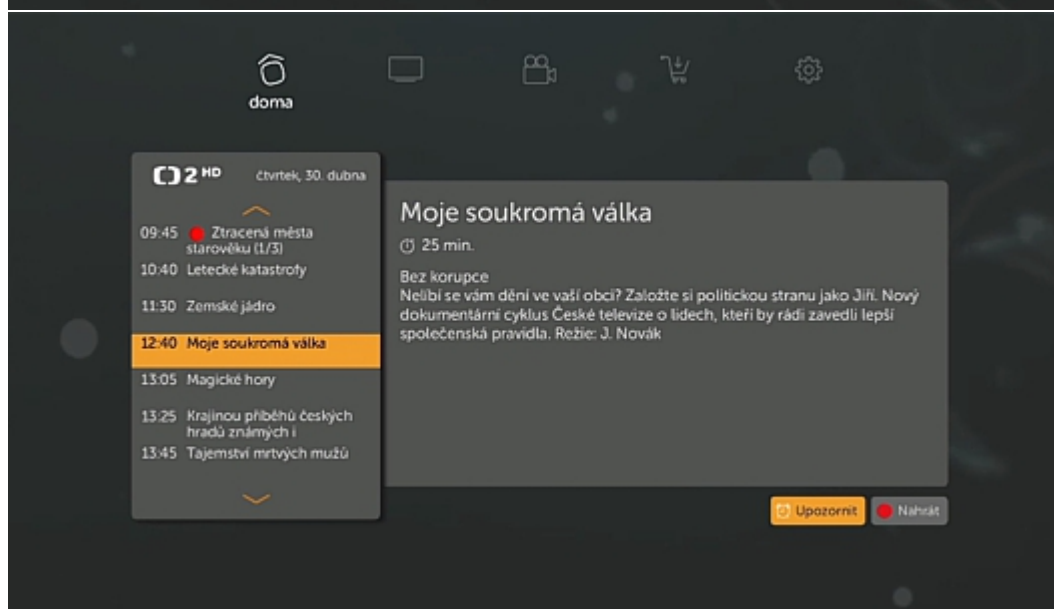

Uživatelské prostředí Kuki TV – EPG a nahrávání