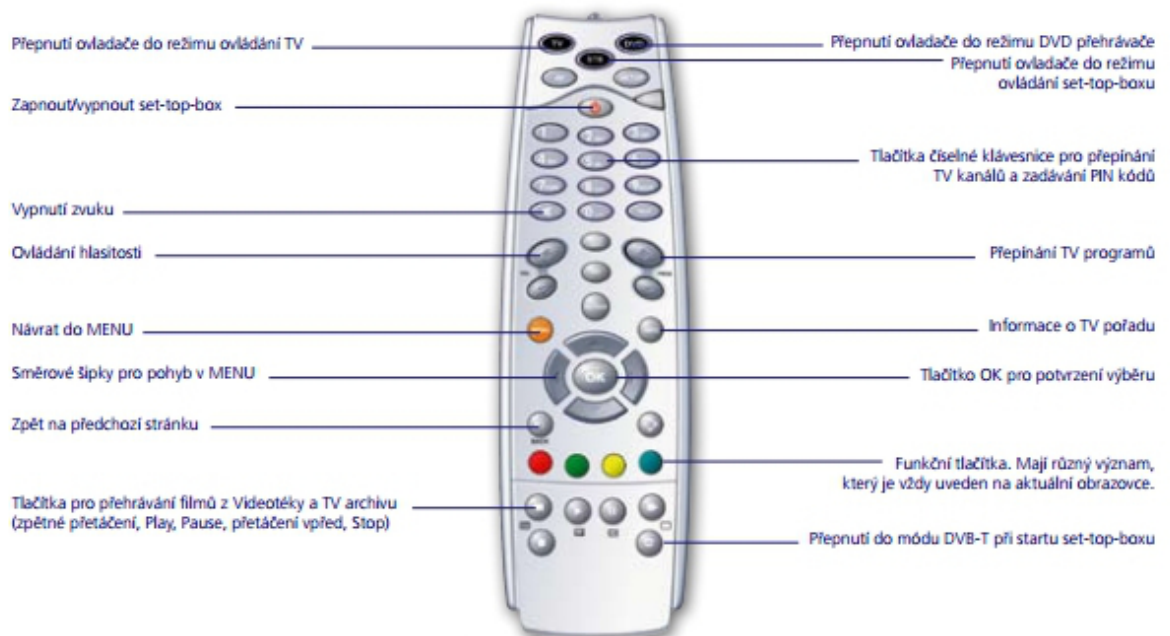

Srovnávací studie televizí IPTV se zaměřením na O2 TV a T-Mobile TV

Technická část - set-top boxy

iCan 3800 (O2 TV)

(stále v provozu, novým zákazníkům se již nenabízí)

Původní STB O2 TV

Dálkový ovladač původního STB O2 TV

STB původně konstruován pro platformu Alcatel Lucent, nyní používá platformu Nangu.tv, kde však softwarově značně zaostává, zvláště rychlostí odezvy na ovladač.

IP4.tv EVO4-T (O2)

Standardní provedení

Dálkový ovladač

Set-top box je k dispozici ve dvou provedeních – standardním, určeném k připojení přes ethernetový kabel k modemu a provedení Air, lišící se, jak název napovídá, typem připojení, kterým je wi-fi.

Oba shodně jsou výrobky německé společnosti ip4.TV GmbH a jsou navrženy přímo k nativní podpoře platformy Nangu.TV.

At the bottom, there is a navigation bar with 'OK', 'O pořadu', 'Nahrát', 'Datum', and 'Přejít na teď'.

Uživatelské prostředí Kuki TV – hlavní menu

Screenshots uživatelského prostředí ze zdrojů společnosti Netbox.