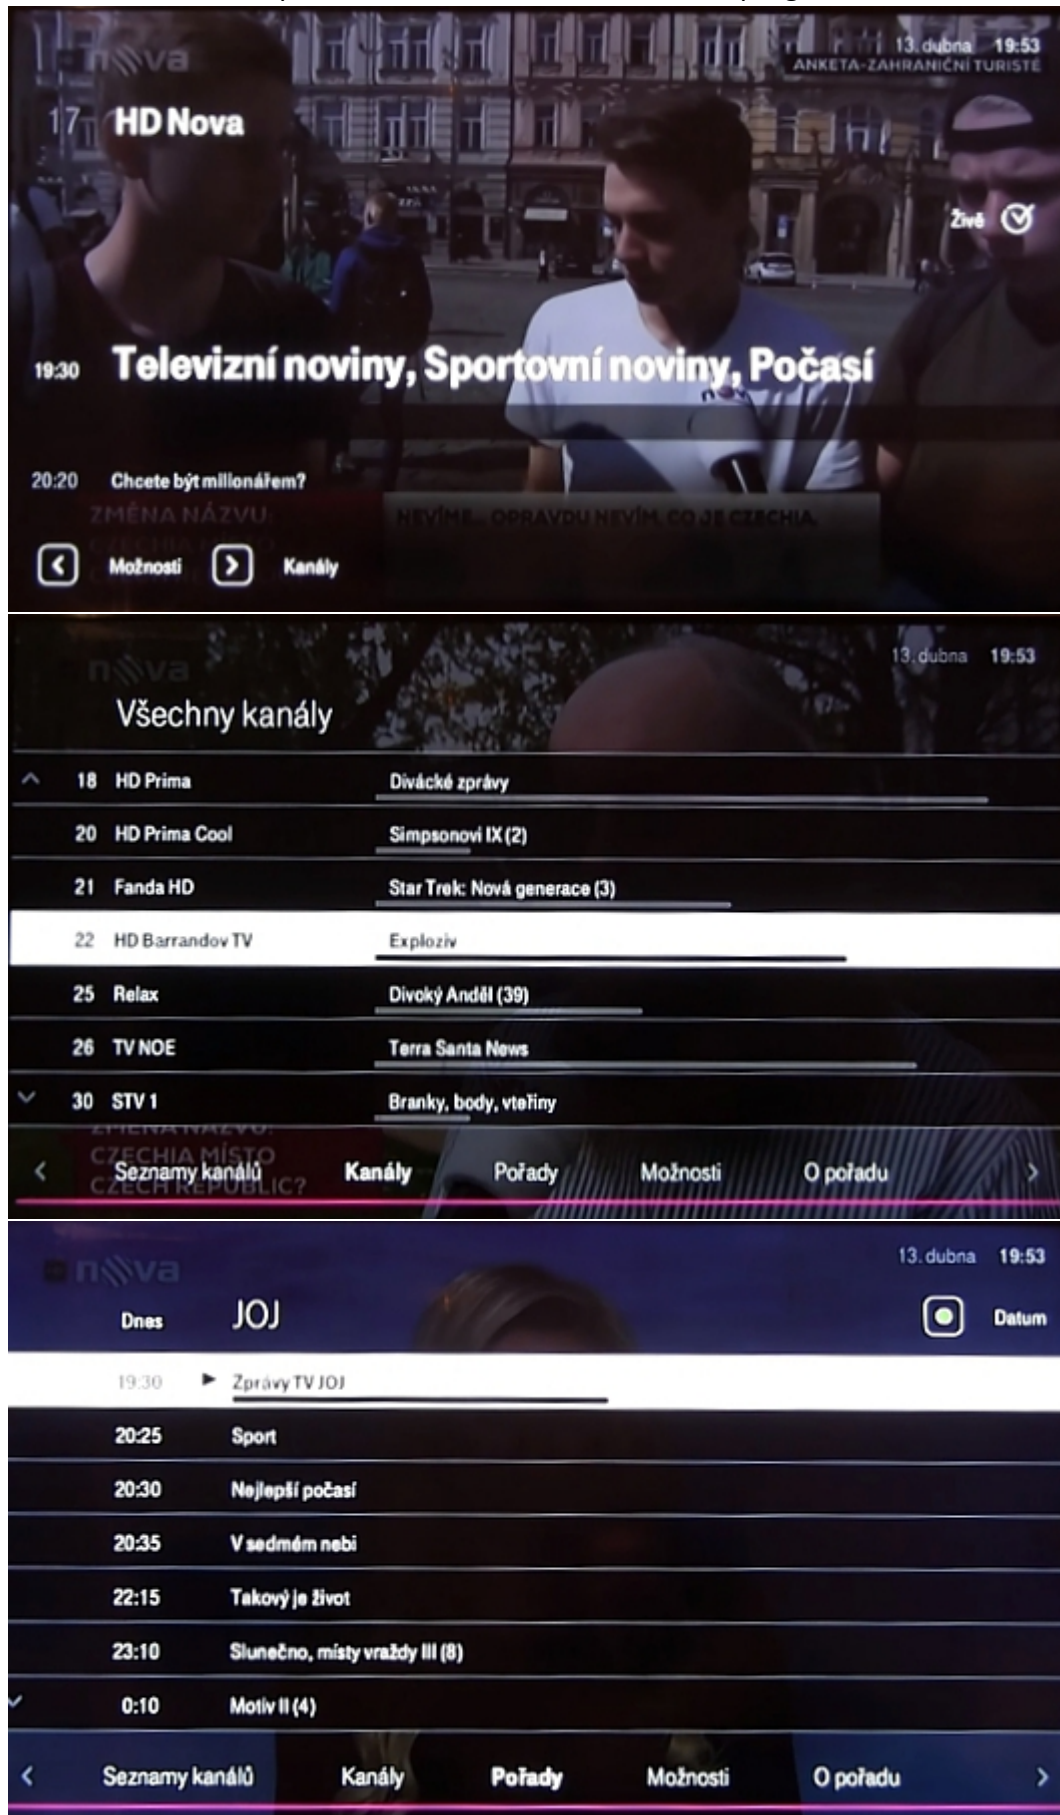

Uživatelské prostředí T-Mobile TV – sledování programů + EPG