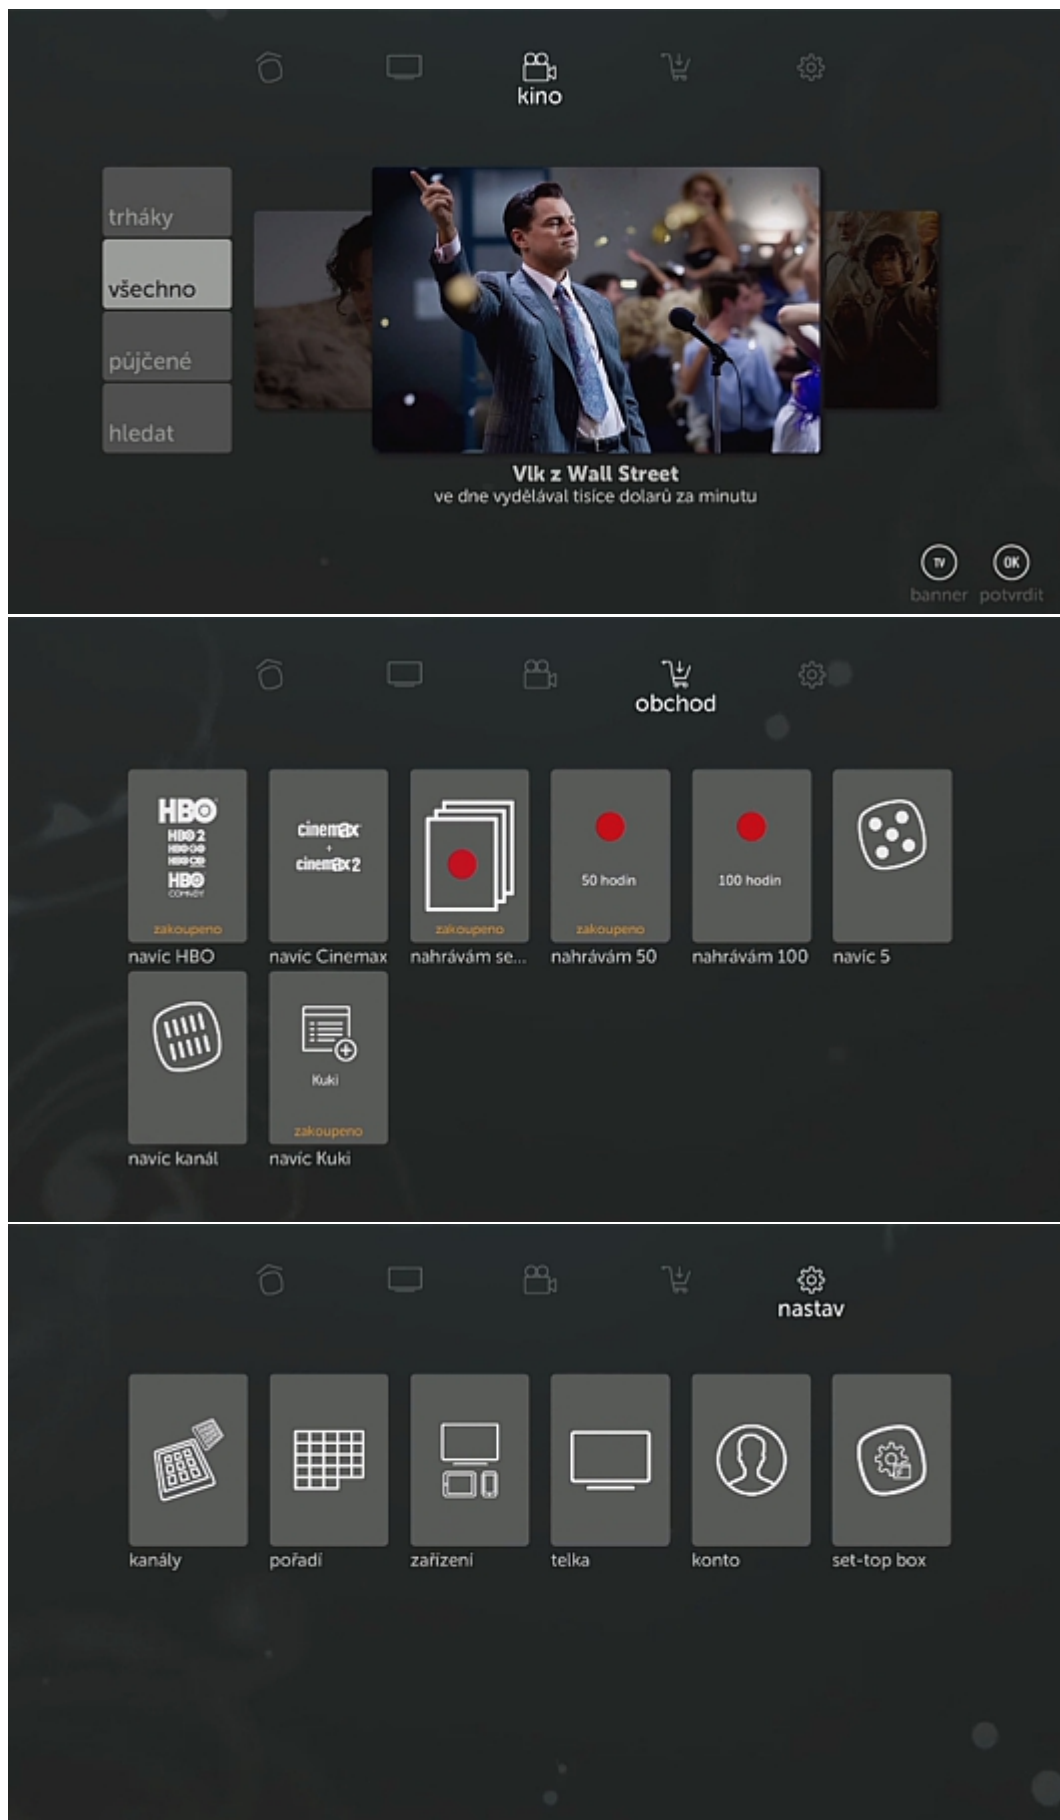

The screenshot displays the T-Mobile TV interface on a mobile device. At the top, the 'nova' logo is visible on the left, and the date '13. dubna' and time '19:54' are on the right. The main section is titled 'Všechny kanály (99) HD (1)' and features a grid of channel logos including '0102 nova', 'Prime', 'love', 'iCOOL', 'SMÍCHOV', 'Telka', 'tv barrandov', 'plus barrandov', '1 HD', '2 HD', 'nova', 'Prime', 'iCOOL', 'tv barrandov', 'RELAX', and a '+ 80 dalších' button. Below this is a navigation bar with 'Seznamy kanálů', 'Kanály', 'Pořady', 'Možnosti', and 'O pořadu'.

At the bottom, there is a navigation bar with 'OK', 'O pořadu', 'Nahrát', 'Datum', and 'Přejít na teď'.

Uživatelské prostředí Kuki TV – hlavní menu

Screenshots uživatelského prostředí ze zdrojů společnosti Netbox.