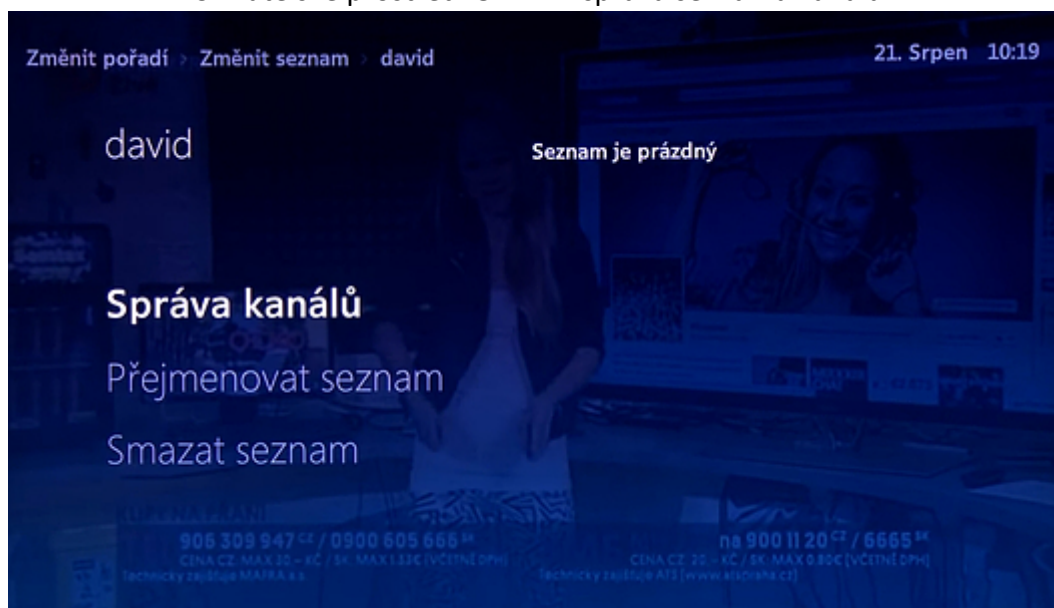

Uživatelské prostředí O2 TV – správa seznamu kanálů