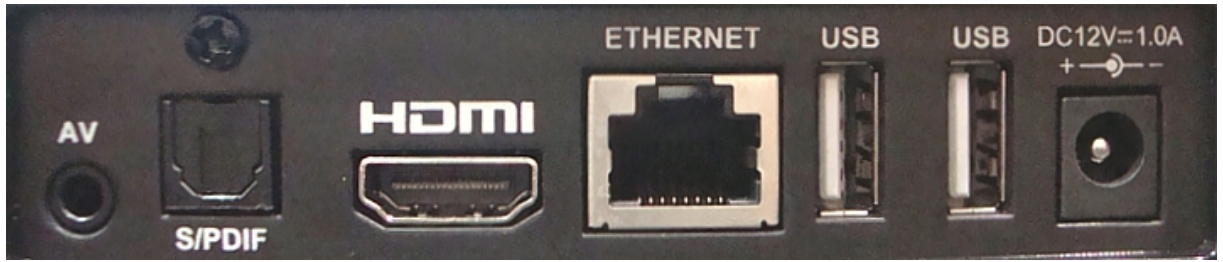

Zadní panel provedení Standard