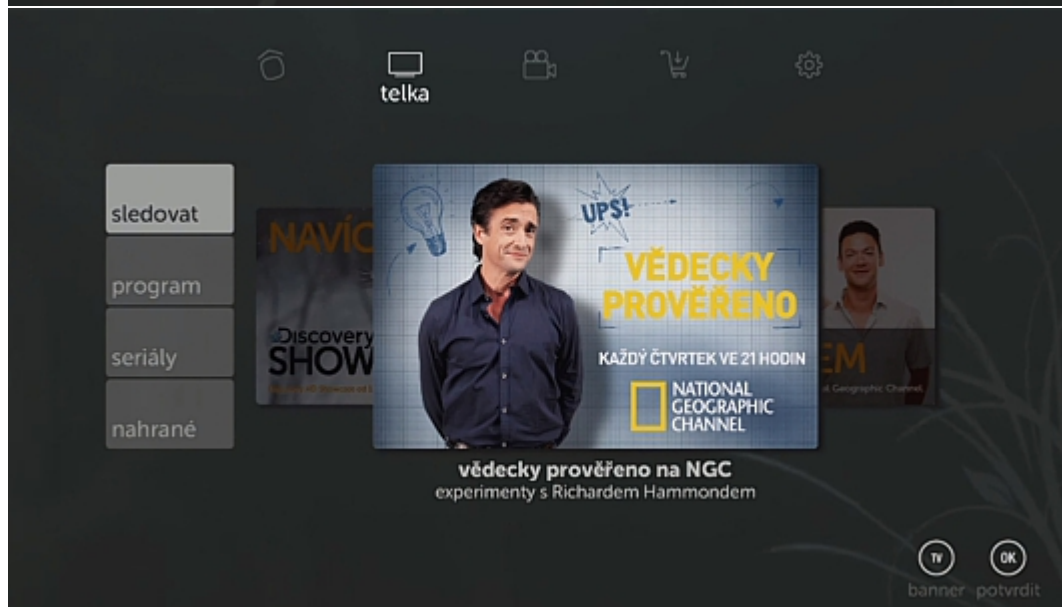

Uživatelské prostředí Kuki TV – hlavní menu