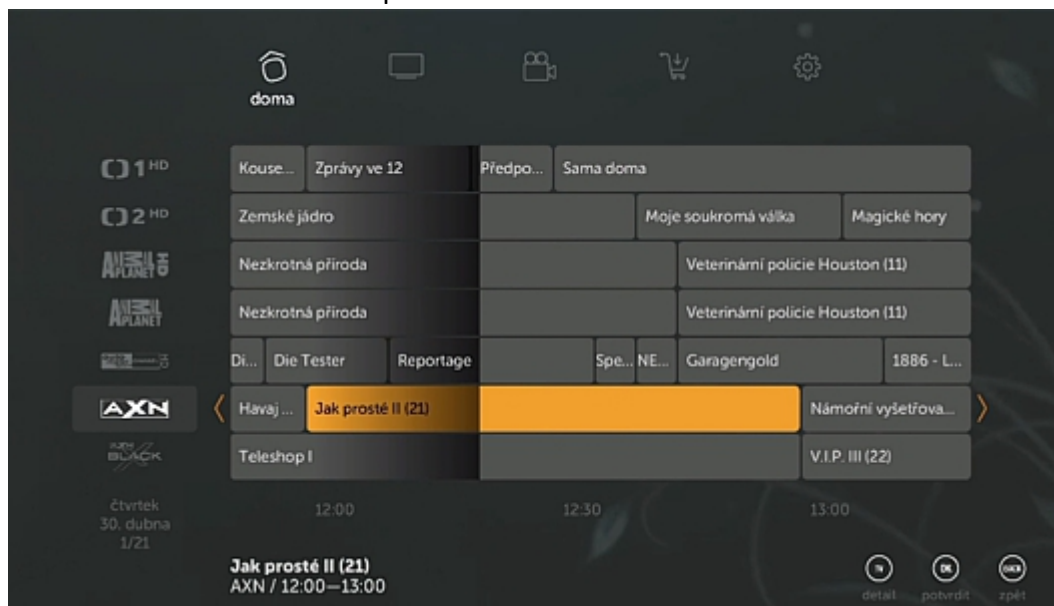

Uživatelské prostředí Kuki TV – EPG a nahrávání