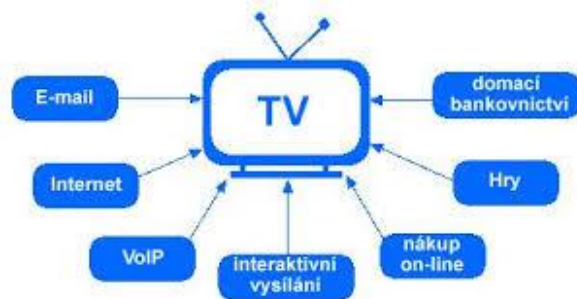

SLEPÉ ULIČKY INTERAKTIVNÍ TELEVIZE

Jakub
Kabourek

Pamatujete ? m@h@p

Teorie

Smart TV je skvělý koncept

- ❖ televize připojená k Internetu
- ❖ přehrávání videa bez použití set-top-boxu
- ❖ integrovaný web browser
- ❖ široký výběr aplikací třetích stran

Nepřipojeno

Více než polovina “connected televizí” ...

... není připojena k Internetu

Použití

Výkon

Cena a vývoj

NETFLIX hulu sling PBS MLB TV PREMIUM

HBO NOW SHOWTIME NBC NEWS PANDORA FOX SPORTS GO