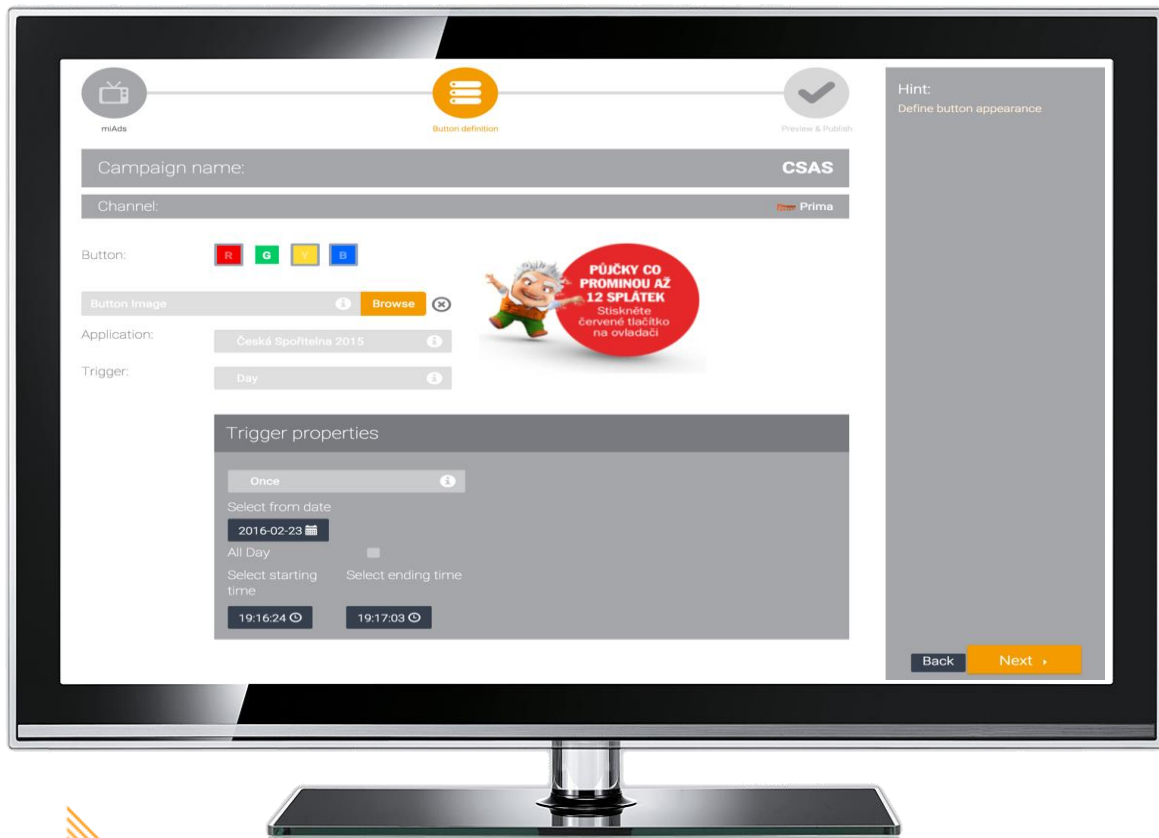

Nasazení červeného tlačítka

NASTAVENÍ TLAČÍTKA

- Nastavení vzhledu a cílení červeného tlačítka
- Časování červeného tlačítka
- Propojení s HbbTV aplikací

Krok 3