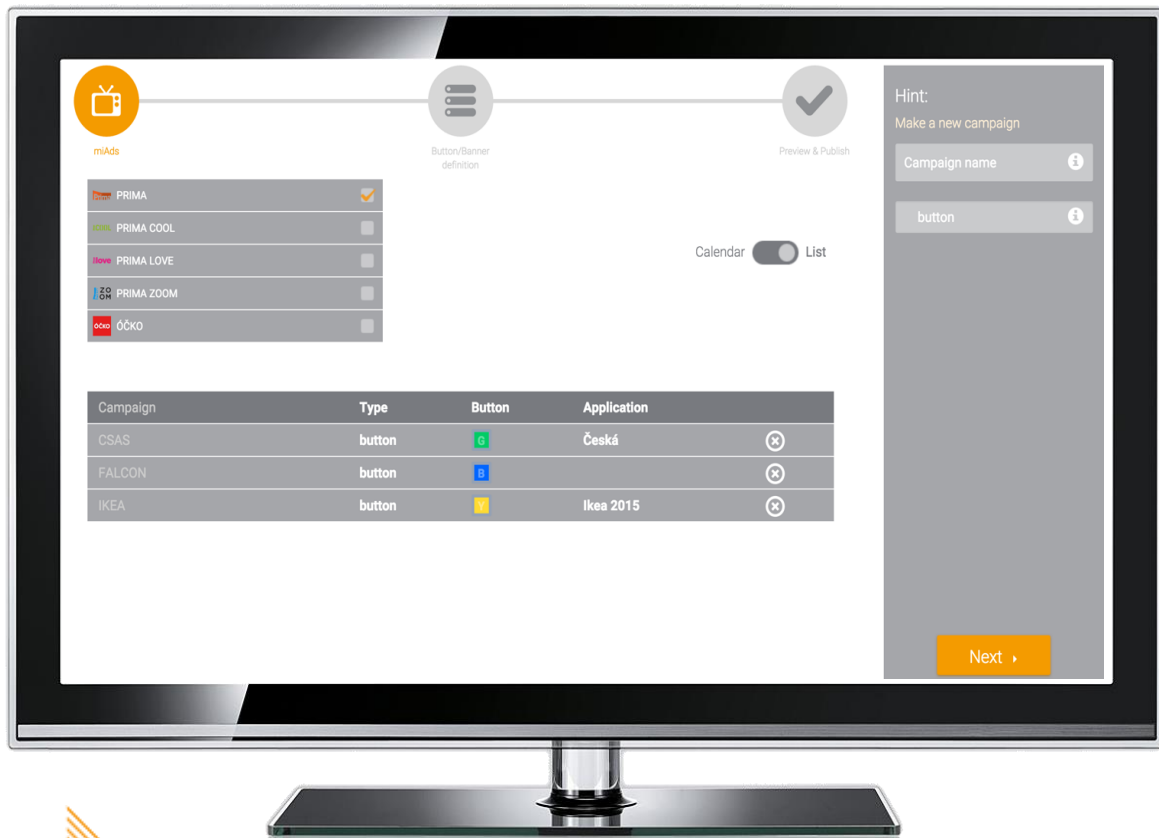

Nasazení červeného tlačítka

NASTAVENÍ TLAČÍTKA

- Výběr stanice
- Volba tlačítka

Krok 2