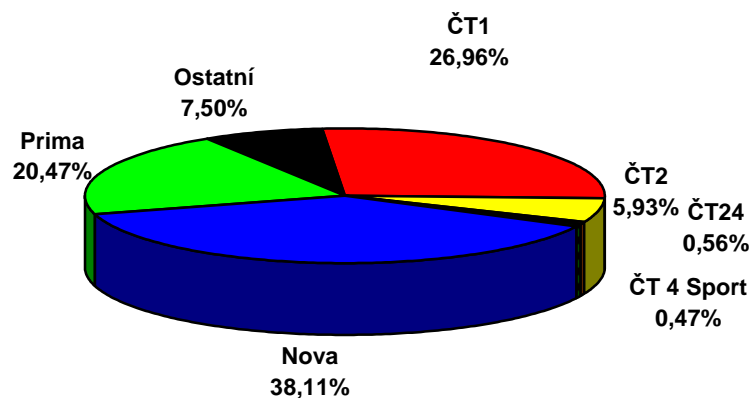

	ČT1	ČT2	ČT24	ČT 4 Sport	NOVA	Prima	Ostatní
31.týden 2007 (30.7. - 5.8.)							
D 15+	23,58	6,88	0,86	0,44	37,93	20,45	9,86

**Share TV - 31.týden 2007
15+, celý den (6:00 - 6:00)**

	ČT1	ČT2	ČT24	ČT 4 Sport	Nova	Prima	Ostatní
31.týden 2007 (30.7. - 5.8.)							
D 15+	26,96	5,93	0,56	0,47	38,11	20,47	7,50

**Share TV - 31.týden 2007
15+, PRIME TIME (19:00 - 23:00)**

Zdroj: ATO - MEDIARESEARCH