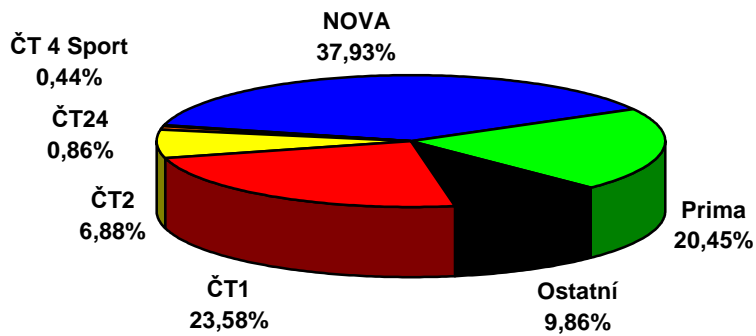

	ČT1	ČT2	ČT24	ČT 4 Sport	NOVA	Prima	Ostatní
31.týden 2007 (30.7. - 5.8.)							
D 15+	23,58	6,88	0,86	0,44	37,93	20,45	9,86

**Share TV - 31.týden 2007
15+, celý den (6:00 - 6:00)**

	ČT1	ČT2	ČT24	ČT 4 Sport	Nova	Prima	Ostatní
31.týden 2007 (30.7. - 5.8.)							
D 15+	26,96	5,93	0,56	0,47	38,11	20,47	7,50

**Share TV - 31.týden 2007
15+, PRIME TIME (19:00 - 23:00)**

Zdroj: ATO - MEDIARESEARCH