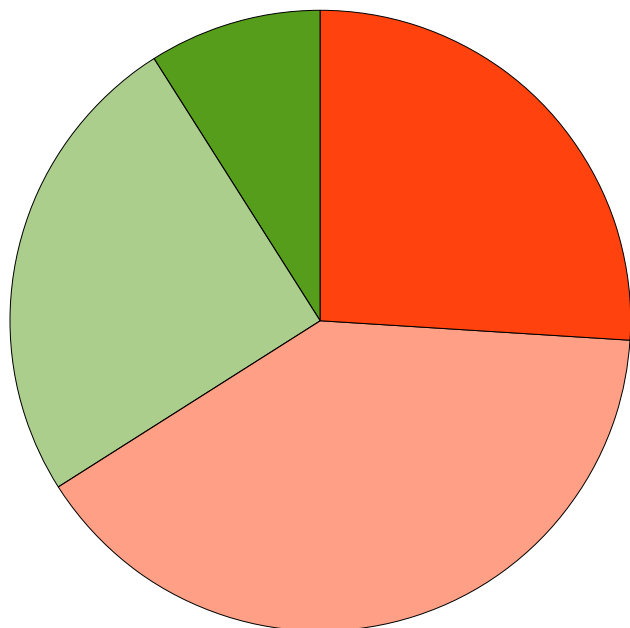

IDN - výsledek

~~háčkyčárky.cz~~

IDN - výsledek

JEDNOTLIVCI

Rozhodně ANO	9%
Spíše ANO	25%
Spíše NE	40%
Rozhodně NE	26%

FIRMY

Rozhodně ANO	5%
Spíše ANO	14%
Spíše NE	29%
Rozhodně NE	52%

ENUM