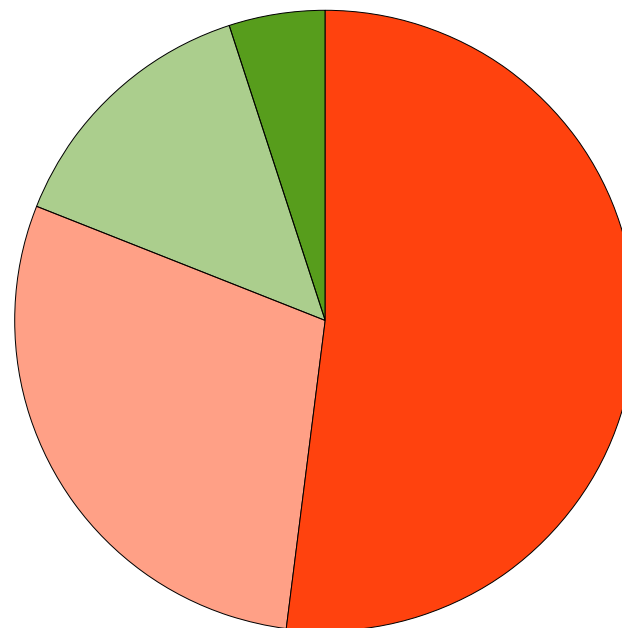

IDN - výsledek

~~háčkyčárky.cz~~

IDN - výsledek

JEDNOTLIVCI

Rozhodně ANO	9%
Spíše ANO	25%
Spíše NE	40%
Rozhodně NE	26%

FIRMY

Rozhodně ANO	5%
Spíše ANO	14%
Spíše NE	29%
Rozhodně NE	52%

ENUM