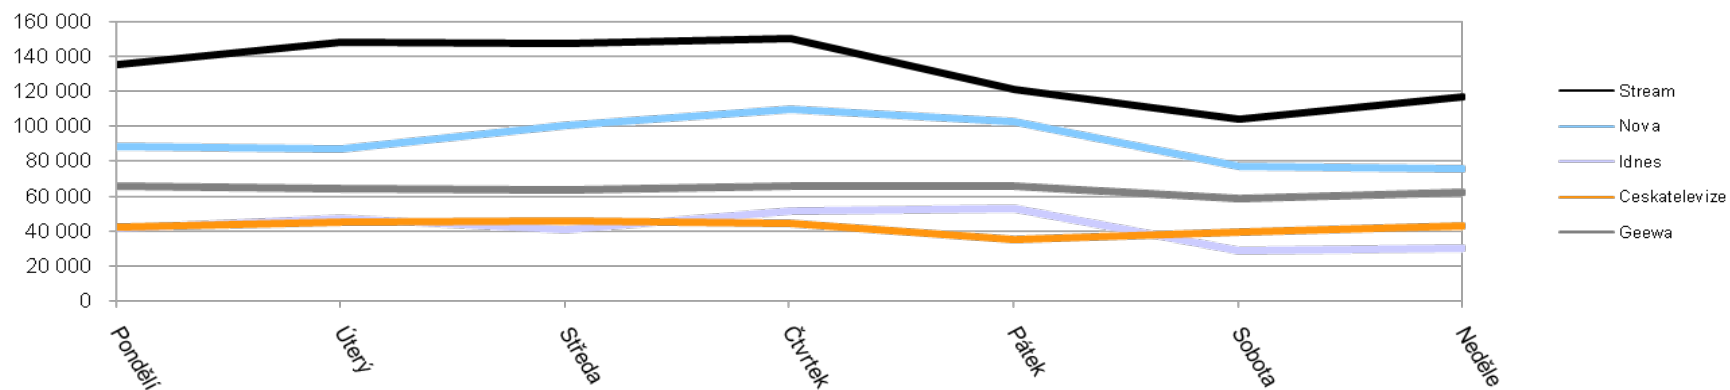

Denní vývoj počtu návštěvníků (RU)

Průměrný týden	2010,04	RU	Návštěvy	Zahájená přehraní	Unikátní přehrané materiály	TTS	TTS na RU (ATS relative)
Stream		547 885	3 090 268	4 216 862	-	51 r 238 d	00:51:21
Nova		345 240	3 531 297	4 972 049	-	66 r 338 d	01:45:06

AVERAGE

<b>Idnes</b>	181 314	720 520	845 590	-	2 r 30 d	00:06:10
<b>Ceskatelevize</b>	183 267	1 520 655	-	-	40 r 268 d	01:56:08
<b>Geewa</b>	166 100	1 717 448	4 381 468	-	95 r 28 d	05:04:47

Denní vývoj počtu návštěvníků (RU) v rámci týdne