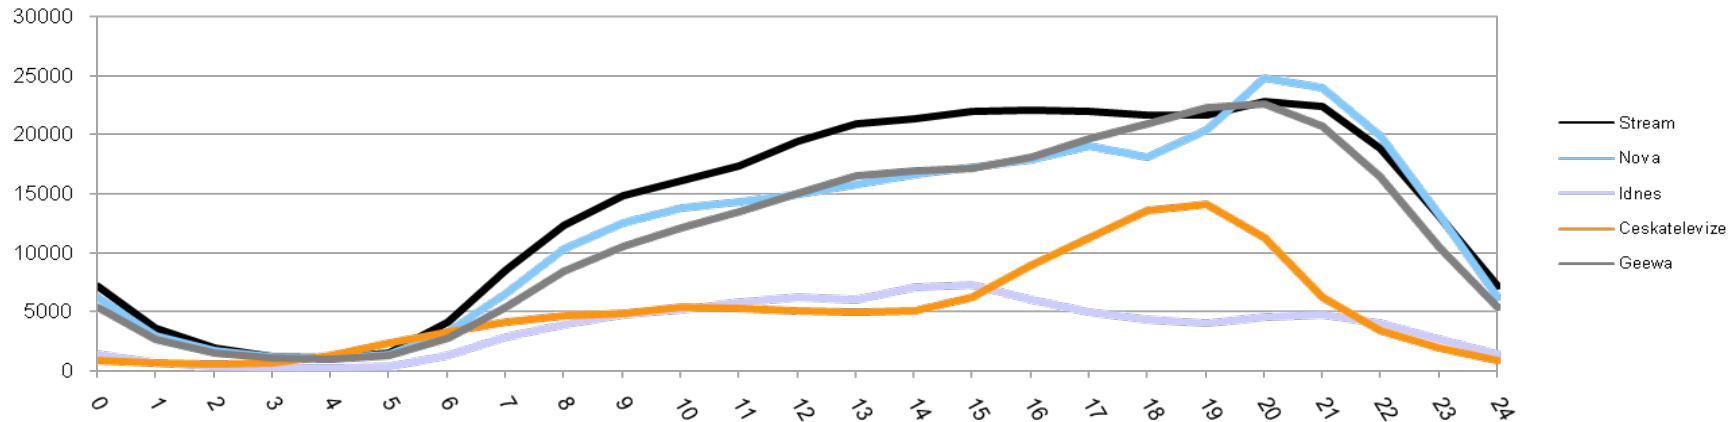

AVERAGE

Hodinový vývoj počtu návštěvníků (Cookie) v pracovních dnech

Průměrný víkend	2010,04	RU	Návštěvy	Zahájená přehrání	Unikátní přehrané materiály	TTS	TTS na RU (ATS relative)
Stream		110 268	392 890	537 905	-	6 r 207 d	00:31:27
Nova		75 748	418 580	569 523	-	7 r 193 d	00:52:55
Idnes		28 921	79 708	94 604	-	86 d 13 h	00:04:17
Ceskatelevize		41 055	247 434	-	-	5 r 209 d	01:11:03
Geewa		60 389	249 958	632 759	-	13 r 339 d	02:00:49