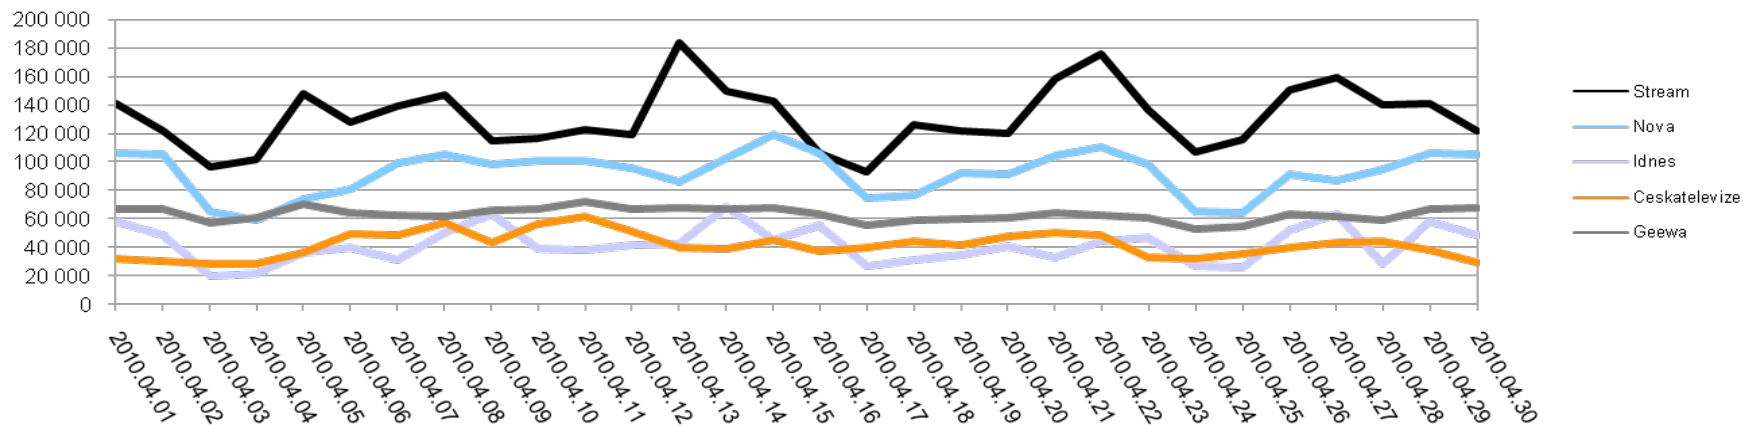

Měsíc	2010,04	RU	Návštěvy	Zahájená přehraní	Unikátní přehrané materiály	TTS	TTS na RU (ATS relative)
Stream		1 424 634	13 157 377	17 988 561	145 373	221 r 78 d	01:21:37
Nova		913 368	15 308 367	21 409 049	32 019	290 r 1 d	02:46:53
Idnes		515 725	3 198 797	3 763 658	8 339	9 r 114 d	00:09:30
Ceskatelevize		490 108	6 641 703	-	47 401	175 r 170 d	03:08:10
Geewa		387 816	7 376 772	18 827 844	4 020	408 r 127 d	09:13:26

Denní vývoj počtu návštěvníků (RU)

Průměrný týden	2010,04	RU	Návštěvy	Zahájená přehraní	Unikátní přehrané materiály	TTS	TTS na RU (ATS relative)
Stream		547 885	3 090 268	4 216 862	-	51 r 238 d	00:51:21
Nova		345 240	3 531 297	4 972 049	-	66 r 338 d	01:45:06

AVERAGE

<b>Idnes</b>	181 314	720 520	845 590	-	2 r 30 d	00:06:10
<b>Ceskatelevize</b>	183 267	1 520 655	-	-	40 r 268 d	01:56:08
<b>Geewa</b>	166 100	1 717 448	4 381 468	-	95 r 28 d	05:04:47

Denní vývoj počtu návštěvníků (RU) v rámci týdne