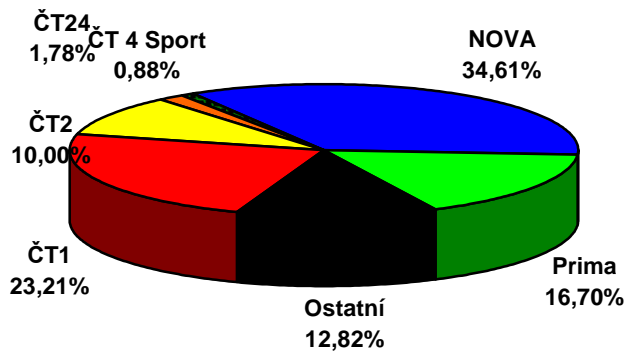

	ČT1	ČT2	ČT24	ČT 4 Sport	NOVA	Prima	Ostatní
6.týden 2008 (4.2.2008 - 10.2.2008)							
D 15+	23,21	10,00	1,78	0,88	34,61	16,70	12,82

**Share TV - 6. týden 2008  
D15+, celý den (6:00 - 6:00)**

	ČT1	ČT2	ČT24	ČT 4 Sport	Nova	Prima	Ostatní
6.týden 2008 (4.2.2008 - 10.2.2008)							
D 15+	23,17	8,56	1,03	0,70	37,41	19,02	10,11

**Share TV - 6. týden 2008  
D15+, PRIME TIME (19:00 - 23:00)**

Zdroj: ATO - MEDIARESEARCH