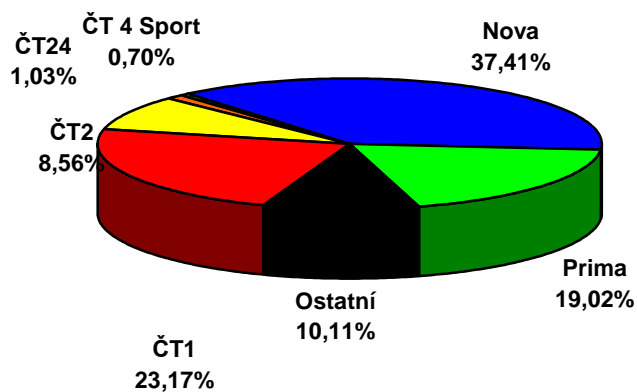

	ČT1	ČT2	ČT24	ČT 4 Sport	NOVA	Prima	Ostatní
6.týden 2008 (4.2.2008 - 10.2.2008)							
D 15+	23,21	10,00	1,78	0,88	34,61	16,70	12,82

**Share TV - 6. týden 2008  
D15+, celý den (6:00 - 6:00)**

	ČT1	ČT2	ČT24	ČT 4 Sport	Nova	Prima	Ostatní
6.týden 2008 (4.2.2008 - 10.2.2008)							
D 15+	23,17	8,56	1,03	0,70	37,41	19,02	10,11

**Share TV - 6. týden 2008  
D15+, PRIME TIME (19:00 - 23:00)**

Zdroj: ATO - MEDIARESEARCH