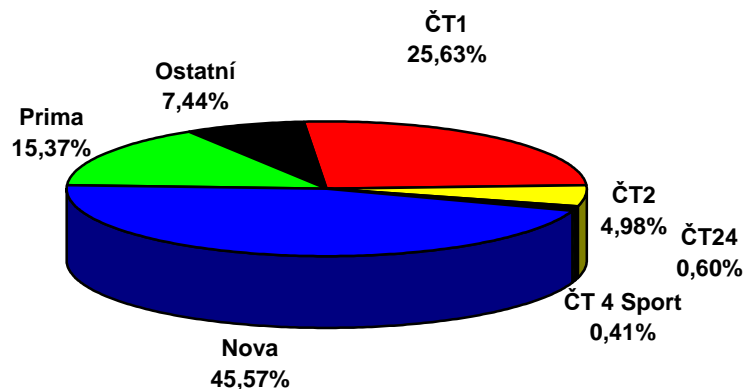

	ČT1	ČT2	ČT24	ČT 4 Sport	NOVA	Prima	Ostatní
44.týden 2007 (29.10.- 4.11.)							
D 15+	23,29	7,07	1,07	0,47	40,30	17,75	10,05

**Share TV - 44.týden 2007
15+, celý den (6:00 - 6:00)**

	ČT1	ČT2	ČT24	ČT 4 Sport	Nova	Prima	Ostatní
44.týden 2007 (29.10.- 4.11.)							
D 15+	25,63	4,98	0,60	0,41	45,57	15,37	7,44

**Share TV - 44.týden 2007
15+, PRIME TIME (19:00 - 23:00)**

Zdroj: ATO - MEDIARESEARCH