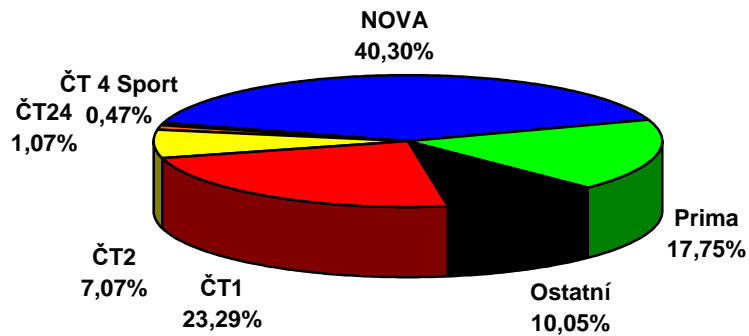

	ČT1	ČT2	ČT24	ČT 4 Sport	NOVA	Prima	Ostatní
44.týden 2007 (29.10.- 4.11.)							
D 15+	23,29	7,07	1,07	0,47	40,30	17,75	10,05

**Share TV - 44.týden 2007
15+, celý den (6:00 - 6:00)**

	ČT1	ČT2	ČT24	ČT 4 Sport	Nova	Prima	Ostatní
44.týden 2007 (29.10.- 4.11.)							
D 15+	25,63	4,98	0,60	0,41	45,57	15,37	7,44

**Share TV - 44.týden 2007
15+, PRIME TIME (19:00 - 23:00)**

Zdroj: ATO - MEDIARESEARCH