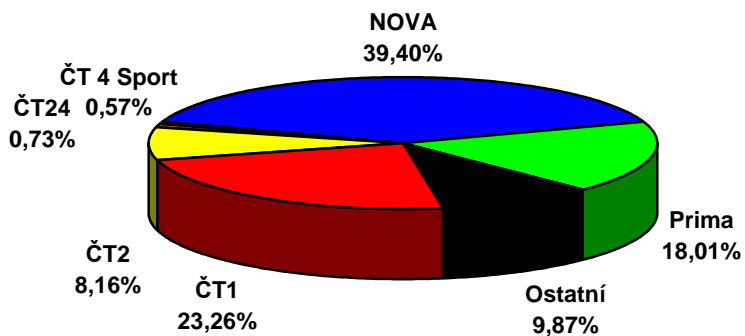

	ČT1	ČT2	ČT24	ČT 4 Sport	NOVA	Prima	Ostatní
42.týden 2007 (15.10.- 21.10.)							
D 15+	23,26	8,16	0,73	0,57	39,40	18,01	9,87

**Share TV - 42.týden 2007  
15+, celý den (6:00 - 6:00)**

	ČT1	ČT2	ČT24	ČT 4 Sport	Nova	Prima	Ostatní
42.týden 2007 (15.10.- 21.10.)							
D 15+	25,11	7,09	0,47	0,56	43,65	15,82	7,30

**Share TV - 42.týden 2007  
15+, PRIME TIME (19:00 - 23:00)**

Zdroj: ATO - MEDIARESEARCH