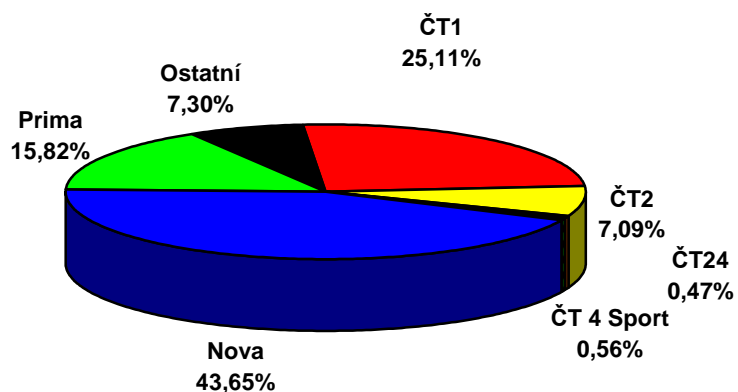

	ČT1	ČT2	ČT24	ČT 4 Sport	NOVA	Prima	Ostatní
42.týden 2007 (15.10.- 21.10.)							
D 15+	23,26	8,16	0,73	0,57	39,40	18,01	9,87

**Share TV - 42.týden 2007  
15+, celý den (6:00 - 6:00)**

	ČT1	ČT2	ČT24	ČT 4 Sport	Nova	Prima	Ostatní
42.týden 2007 (15.10.- 21.10.)							
D 15+	25,11	7,09	0,47	0,56	43,65	15,82	7,30

**Share TV - 42.týden 2007  
15+, PRIME TIME (19:00 - 23:00)**

Zdroj: ATO - MEDIARESEARCH