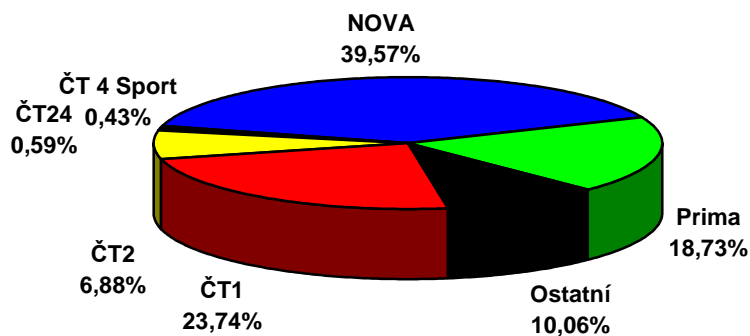

	ČT1	ČT2	ČT24	ČT 4 Sport	NOVA	Prima	Ostatní
41.týden 2007 (8.10.-14.10.)							
D 15+	23,74	6,88	0,59	0,43	39,57	18,73	10,06

**Share TV - 41.týden 2007  
15+, celý den (6:00 - 6:00)**

	ČT1	ČT2	ČT24	ČT 4 Sport	Nova	Prima	Ostatní
41.týden 2007 (8.10.-14.10.)							
D 15+	26,05	5,03	0,41	0,31	44,01	16,32	7,87

**Share TV - 41.týden 2007  
15+, PRIME TIME (19:00 - 23:00)**

Zdroj: ATO - MEDIARESEARCH