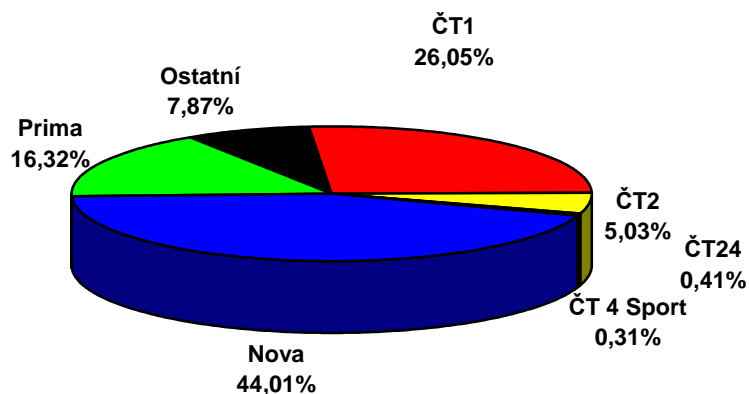

	ČT1	ČT2	ČT24	ČT 4 Sport	NOVA	Prima	Ostatní
41.týden 2007 (8.10.-14.10.)							
D 15+	23,74	6,88	0,59	0,43	39,57	18,73	10,06

**Share TV - 41.týden 2007  
15+, celý den (6:00 - 6:00)**

	ČT1	ČT2	ČT24	ČT 4 Sport	Nova	Prima	Ostatní
41.týden 2007 (8.10.-14.10.)							
D 15+	26,05	5,03	0,41	0,31	44,01	16,32	7,87

**Share TV - 41.týden 2007  
15+, PRIME TIME (19:00 - 23:00)**

Zdroj: ATO - MEDIARESEARCH