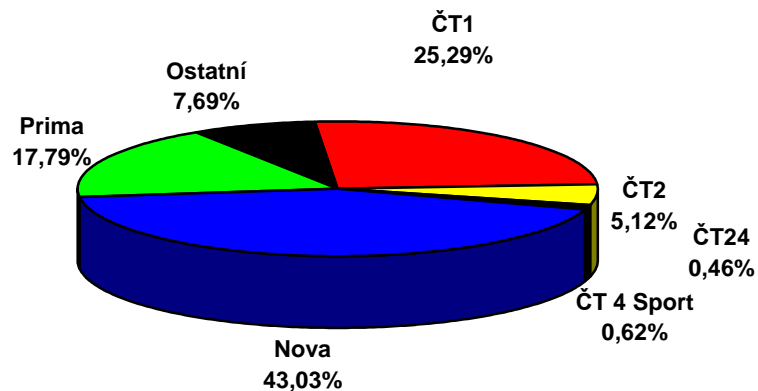

	ČT1	ČT2	ČT24	ČT 4 Sport	NOVA	Prima	Ostatní
39.týden 2007 (24.9.-30.9.)							
D 15+	22,45	6,55	0,63	0,63	40,73	19,35	9,66

**Share TV - 39.týden 2007
15+, celý den (6:00 - 6:00)**

	ČT1	ČT2	ČT24	ČT 4 Sport	Nova	Prima	Ostatní
39.týden 2007 (24.9.-30.9.)							
D 15+	25,29	5,12	0,46	0,62	43,03	17,79	7,69

**Share TV - 39.týden 2007
15+, PRIME TIME (19:00 - 23:00)**

Zdroj: ATO - MEDIARESEARCH