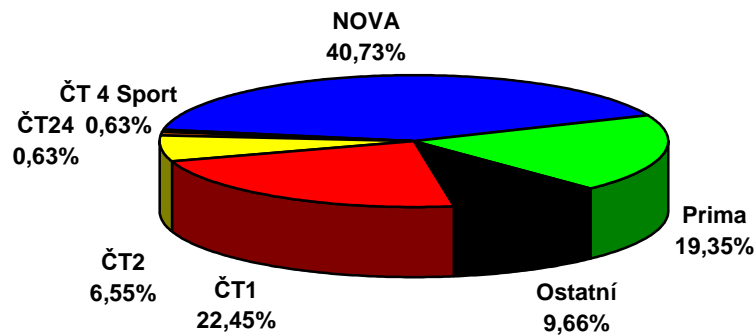

	ČT1	ČT2	ČT24	ČT 4 Sport	NOVA	Prima	Ostatní
39.týden 2007 (24.9.-30.9.)							
D 15+	22,45	6,55	0,63	0,63	40,73	19,35	9,66

**Share TV - 39.týden 2007
15+, celý den (6:00 - 6:00)**

	ČT1	ČT2	ČT24	ČT 4 Sport	Nova	Prima	Ostatní
39.týden 2007 (24.9.-30.9.)							
D 15+	25,29	5,12	0,46	0,62	43,03	17,79	7,69

**Share TV - 39.týden 2007
15+, PRIME TIME (19:00 - 23:00)**

Zdroj: ATO - MEDIARESEARCH