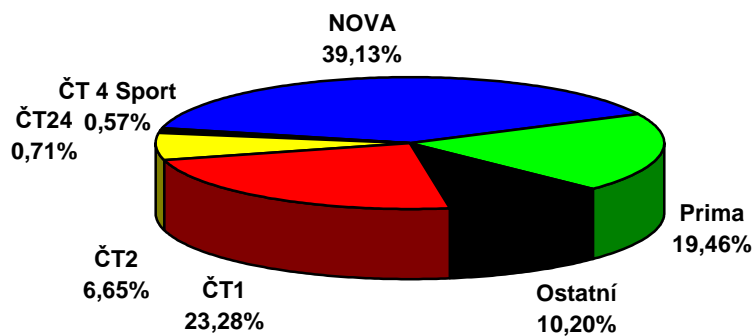

	ČT1	ČT2	ČT24	ČT 4 Sport	NOVA	Prima	Ostatní
37.týden 2007 (10.9.-16.9.)							
D 15+	23,28	6,65	0,71	0,57	39,13	19,46	10,20

**Share TV - 37.týden 2007  
15+, celý den (6:00 - 6:00)**

	ČT1	ČT2	ČT24	ČT 4 Sport	Nova	Prima	Ostatní
37.týden 2007 (10.9.-16.9.)							
D 15+	26,43	5,32	0,47	0,54	41,76	17,73	7,75

**Share TV - 37.týden 2007  
15+, PRIME TIME (19:00 - 23:00)**

Zdroj: ATO - MEDIARESEARCH