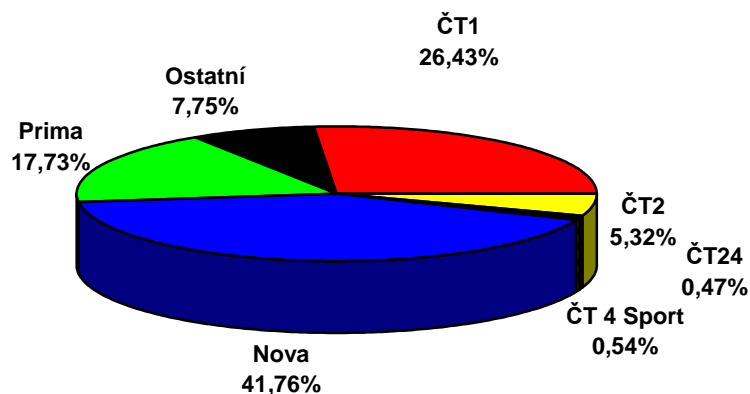

	ČT1	ČT2	ČT24	ČT 4 Sport	NOVA	Prima	Ostatní
37.týden 2007 (10.9.-16.9.)							
D 15+	23,28	6,65	0,71	0,57	39,13	19,46	10,20

**Share TV - 37.týden 2007  
15+, celý den (6:00 - 6:00)**

	ČT1	ČT2	ČT24	ČT 4 Sport	Nova	Prima	Ostatní
37.týden 2007 (10.9.-16.9.)							
D 15+	26,43	5,32	0,47	0,54	41,76	17,73	7,75

**Share TV - 37.týden 2007  
15+, PRIME TIME (19:00 - 23:00)**

Zdroj: ATO - MEDIARESEARCH