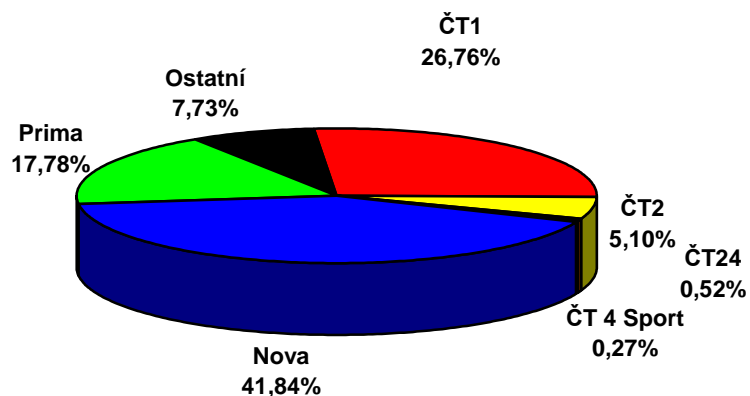

	ČT1	ČT2	ČT24	ČT 4 Sport	NOVA	Prima	Ostatní
36.týden 2007 (3.9.-9.9.)							
D 15+	23,94	7,24	0,88	0,46	38,49	18,83	10,16

**Share TV - 36.týden 2007
15+, celý den (6:00 - 6:00)**

	ČT1	ČT2	ČT24	ČT 4 Sport	Nova	Prima	Ostatní
36.týden 2007 (3.9.-9.9.)							
D 15+	26,76	5,1	0,52	0,27	41,84	17,78	7,73

**Share TV - 36.týden 2007
15+, PRIME TIME (19:00 - 23:00)**

Zdroj: ATO - MEDIARESEARCH