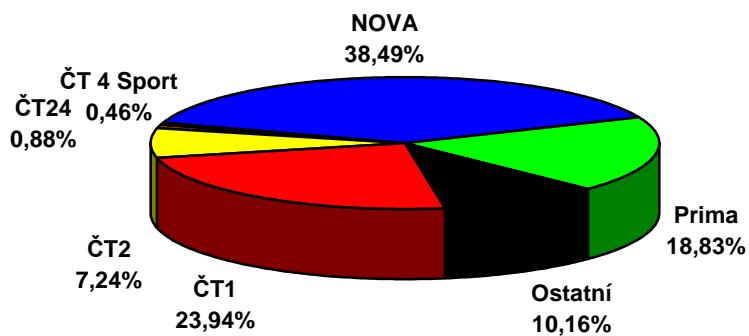

	ČT1	ČT2	ČT24	ČT 4 Sport	NOVA	Prima	Ostatní
36.týden 2007 (3.9.-9.9.)							
D 15+	23,94	7,24	0,88	0,46	38,49	18,83	10,16

**Share TV - 36.týden 2007
15+, celý den (6:00 - 6:00)**

	ČT1	ČT2	ČT24	ČT 4 Sport	Nova	Prima	Ostatní
36.týden 2007 (3.9.-9.9.)							
D 15+	26,76	5,1	0,52	0,27	41,84	17,78	7,73

**Share TV - 36.týden 2007
15+, PRIME TIME (19:00 - 23:00)**

Zdroj: ATO - MEDIARESEARCH