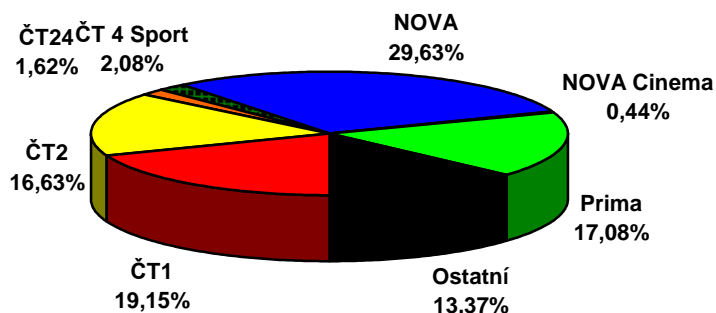

	ČT1	ČT2	ČT24	ČT 4 Sport	NOVA	NOVA Cinema	Prima	Ostatní
33.týden 2008 (11.8.2008 - 17.8.2008)								
D 15+	19,15	16,63	1,62	2,08	29,63	0,44	17,08	13,37

Share TV za 33. týden 2008 (celý den 6:00 - 6:00)

	ČT1	ČT2	ČT24	ČT 4 Sport	NOVA	NOVA Cinema	Prima	Ostatní
33.týden 2008 (11.8.2008 - 17.8.2008)								
D 15+	22,64	8,11	1,25	1,53	35,99	0,40	19,39	10,69

Share TV za 33. týden 2008 (Prime Time 19:00 - 23:00)