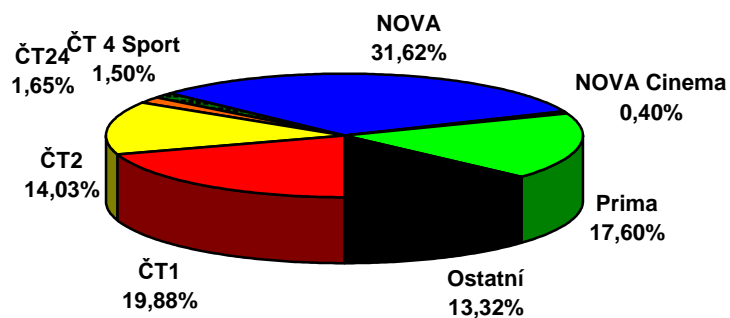

	ČT1	ČT2	ČT24	ČT 4 Sport	NOVA	NOVA Cinema	Prima	Ostatní
32.týden 2008 (4.8.2008 - 10.8.2008)								
D 15+	19,88	14,03	1,65	1,50	31,62	0,40	17,60	13,32

### Share TV za 32. týden 2008 (celý den 6:00 - 6:00)

	ČT1	ČT2	ČT24	ČT 4 Sport	NOVA	NOVA Cinema	Prima	Ostatní
32.týden 2008 (4.8.2008 - 10.8.2008)								
D 15+	23,57	8,35	1,26	1,05	35,21	0,38	19,07	11,11