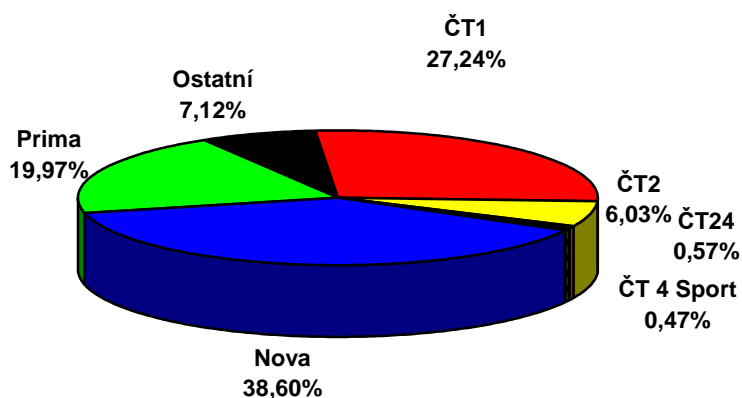

	ČT1	ČT2	ČT24	ČT 4 Sport	NOVA	Prima	Ostatní
32.týden 2007 (6.8.-12.8.)							
D 15+	23,92	7,33	0,95	0,41	37,76	19,54	10,09

**Share TV - 32.týden 2007  
15+, celý den (6:00 - 6:00)**

	ČT1	ČT2	ČT24	ČT 4 Sport	Nova	Prima	Ostatní
32.týden 2007 (6.8.-12.8.)							
D 15+	27,24	6,03	0,57	0,47	38,6	19,97	7,12

**Share TV - 32.týden 2007  
15+, PRIME TIME (19:00 - 23:00)**

Zdroj: ATO - MEDIARESEARCH