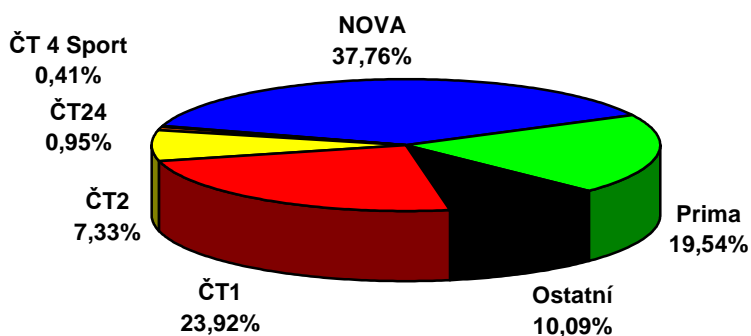

	ČT1	ČT2	ČT24	ČT 4 Sport	NOVA	Prima	Ostatní
32.týden 2007 (6.8.-12.8.)							
D 15+	23,92	7,33	0,95	0,41	37,76	19,54	10,09

**Share TV - 32.týden 2007  
15+, celý den (6:00 - 6:00)**

	ČT1	ČT2	ČT24	ČT 4 Sport	Nova	Prima	Ostatní
32.týden 2007 (6.8.-12.8.)							
D 15+	27,24	6,03	0,57	0,47	38,6	19,97	7,12

**Share TV - 32.týden 2007  
15+, PRIME TIME (19:00 - 23:00)**

Zdroj: ATO - MEDIARESEARCH