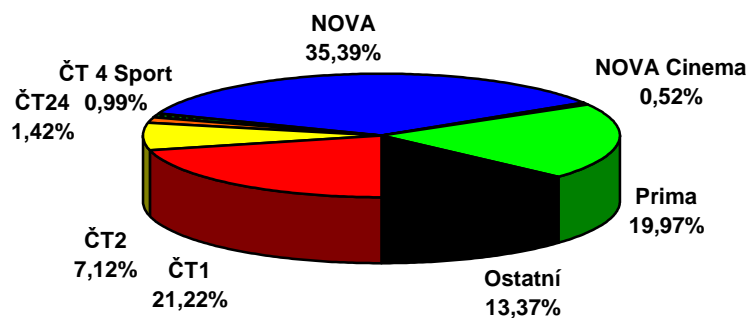

	ČT1	ČT2	ČT24	ČT 4 Sport	NOVA	NOVA Cinema	Prima	Ostatní
31.týden 2008 (28.7.2008 - 3.8.2008)								
D 15+	21,22	7,12	1,42	0,99	35,39	0,52	19,97	13,37

Share TV za 31. týden 2008 (celý den 6:00 - 6:00)

	ČT1	ČT2	ČT24	ČT 4 Sport	NOVA	NOVA Cinema	Prima	Ostatní
31.týden 2008 (28.7.2008 - 3.8.2008)								
D 15+	23,28	5,61	0,99	1,13	37,95	0,41	20,23	10,40

Share TV za 31. týden 2008 (Prime Time 19:00 - 23:00)