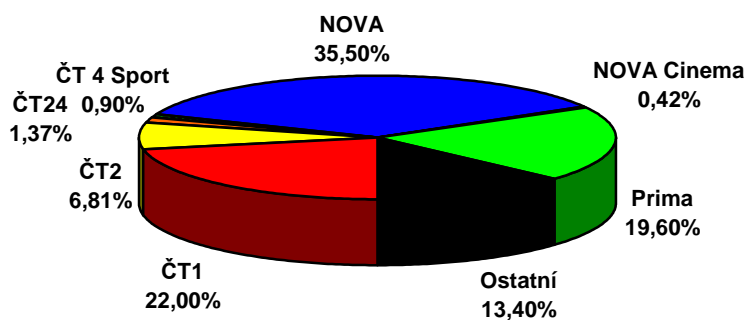

	ČT1	ČT2	ČT24	ČT 4 Sport	NOVA	NOVA Cinema	Prima	Ostatní
29.týden 2008 (14.7.2008 - 20.7.2008)								
D 15+	22,00	6,81	1,37	0,90	35,50	0,42	19,60	13,40

Share TV za 29. týden 2008 (celý den 6:00 - 6:00)

	ČT1	ČT2	ČT24	ČT 4 Sport	NOVA	NOVA Cinema	Prima	Ostatní
29.týden 2008 (14.7.2008 - 20.7.2008)								
D 15+	23,87	6,23	0,98	0,58	37,69	0,38	19,71	10,56

Share TV za 29. týden 2008 (Prime Time 19:00 - 23:00)