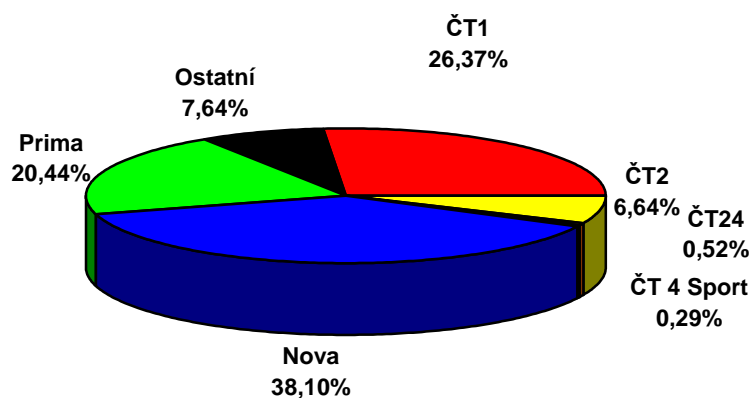

	ČT1	ČT2	ČT24	ČT 4 Sport	NOVA	Prima	Ostatní
28.týden 2007 (9.7. - 15.7.)							
D 15+	23,15	8,33	0,88	0,66	36,72	19,90	10,36

**Share TV - 28.týden 2007  
15+, celý den (6:00 - 6:00)**

	ČT1	ČT2	ČT24	ČT 4 Sport	Nova	Prima	Ostatní
28.týden 2007 (9.7. - 15.7.)							
D 15+	26,37	6,64	0,52	0,29	38,10	20,44	7,64

**Share TV - 28.týden 2007  
15+, PRIME TIME (19:00 - 23:00)**

Zdroj: ATO - MEDIARESEARCH