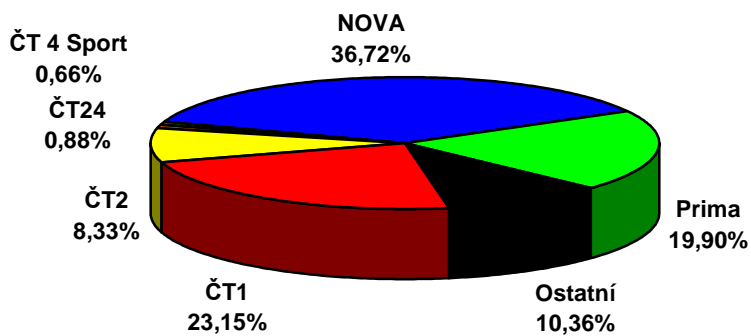

	ČT1	ČT2	ČT24	ČT 4 Sport	NOVA	Prima	Ostatní
28.týden 2007 (9.7. - 15.7.)							
D 15+	23,15	8,33	0,88	0,66	36,72	19,90	10,36

**Share TV - 28.týden 2007  
15+, celý den (6:00 - 6:00)**

	ČT1	ČT2	ČT24	ČT 4 Sport	Nova	Prima	Ostatní
28.týden 2007 (9.7. - 15.7.)							
D 15+	26,37	6,64	0,52	0,29	38,10	20,44	7,64

**Share TV - 28.týden 2007  
15+, PRIME TIME (19:00 - 23:00)**

Zdroj: ATO - MEDIARESEARCH