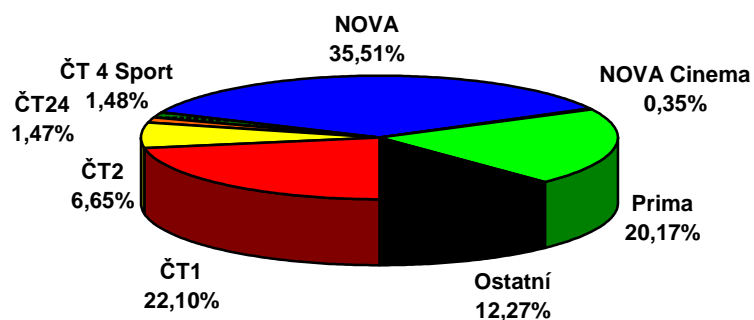

	ČT1	ČT2	ČT24	ČT 4 Sport	NOVA	NOVA Cinema	Prima	Ostatní
27.týden 2008 (30.6.2008 - 6.7.2008)								
D 15+	22,10	6,65	1,47	1,48	35,51	0,35	20,17	12,27

Share TV za 27. týden 2008 (celý den 6:00 - 6:00)

	ČT1	ČT2	ČT24	ČT 4 Sport	NOVA	NOVA Cinema	Prima	Ostatní
27.týden 2008 (30.6.2008 - 6.7.2008)								
D 15+	23,82	5,16	1,06	1,15	38,83	0,32	20,16	9,50

Share TV za 27. týden 2008 (Prime Time 19:00 - 23:00)