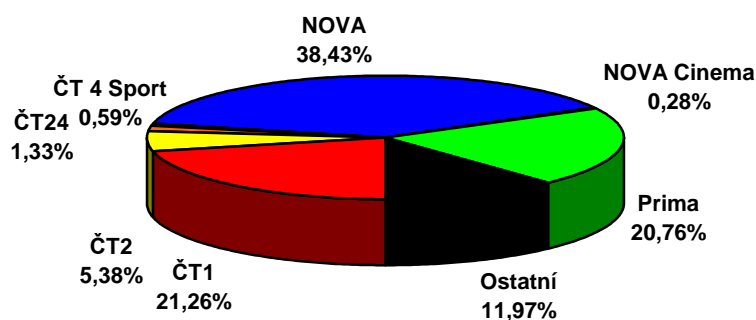

	ČT1	ČT2	ČT24	ČT 4 Sport	NOVA	NOVA Cinema	Prima	Ostatní
24.týden 2008 (9.6.2008 - 15.6.2008)								
D 15+	21,26	5,38	1,33	0,59	38,43	0,28	20,76	11,97

Share TV za 24. týden 2008 (celý den 6:00 - 6:00)

	ČT1	ČT2	ČT24	ČT 4 Sport	NOVA	NOVA Cinema	Prima	Ostatní
24.týden 2008 (9.6.2008 - 15.6.2008)								
D 15+	22,20	3,91	0,74	0,37	41,99	0,24	21,85	8,70

Share TV za 24. týden 2008 (v Prime Time 19:00 - 23:00)