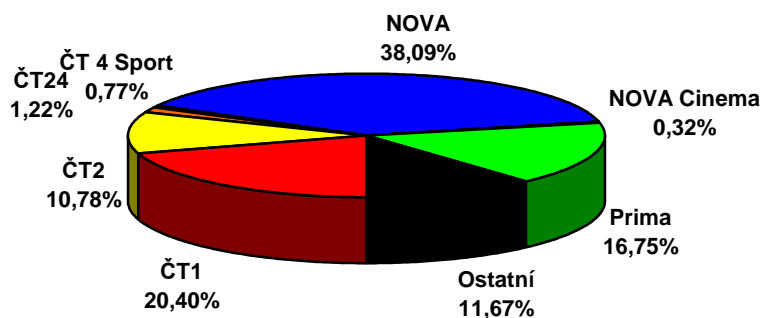

	ČT1	ČT2	ČT24	ČT 4 Sport	NOVA	NOVA Cinema	Prima	Ostatní
19.týden 2008 (5.5.2008 - 11.5.2008)								
D 15+	20,40	10,78	1,22	0,77	38,09	0,32	16,75	11,67

### Share TV za 19. týden 2008 (celý den 6:00 - 6:00)

	ČT1	ČT2	ČT24	ČT 4 Sport	NOVA	NOVA Cinema	Prima	Ostatní
19.týden 2008 (5.5.2008 - 11.5.2008)								
D 15+	22,18	9,34	0,87	0,56	42,20	0,34	15,74	8,77