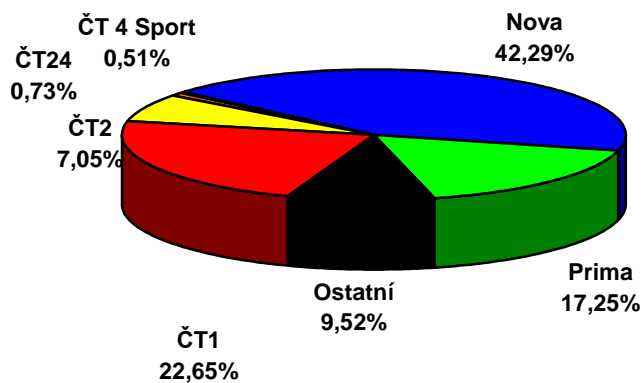

	ČT1	ČT2	ČT24	ČT 4 Sport	NOVA	Prima	Ostatní
13.týden 2008 (24.3.2008 - 30.3.2008)							
D 15+	20,97	8,32	1,09	0,57	39,71	17,05	12,29

**Share TV -13. týden 2008  
D15+, celý den (6:00 - 6:00)**

	ČT1	ČT2	ČT24	ČT 4 Sport	Nova	Prima	Ostatní
13.týden 2008 (24.3.2008 - 30.3.2008)							
D 15+	22,65	7,05	0,73	0,51	42,29	17,25	9,52

**Share TV - 13. týden 2008  
D15+, PRIME TIME (19:00 - 23:00)**

Zdroj: ATO - MEDIARESEARCH