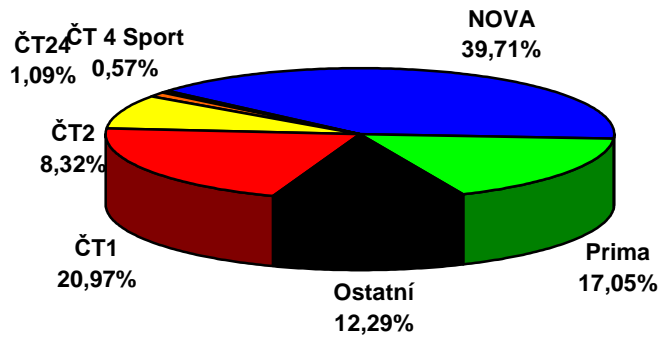

	ČT1	ČT2	ČT24	ČT 4 Sport	NOVA	Prima	Ostatní
13.týden 2008 (24.3.2008 - 30.3.2008)							
D 15+	20,97	8,32	1,09	0,57	39,71	17,05	12,29

**Share TV -13. týden 2008  
D15+, celý den (6:00 - 6:00)**

	ČT1	ČT2	ČT24	ČT 4 Sport	Nova	Prima	Ostatní
13.týden 2008 (24.3.2008 - 30.3.2008)							
D 15+	22,65	7,05	0,73	0,51	42,29	17,25	9,52

**Share TV - 13. týden 2008  
D15+, PRIME TIME (19:00 - 23:00)**

Zdroj: ATO - MEDIARESEARCH