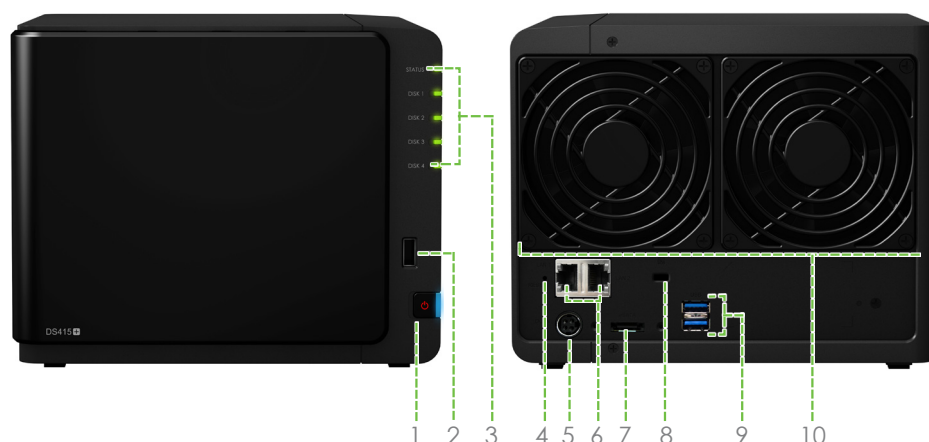

Připojení a tlačítka

1. 1 Tlačítko napájení
2. 2 Porty USB 2.0
3. 3 Kontrolky LED
4. 4 Tlačítko RESET
5. 5 Port napájení
6. 6 Porty místní sítě LAN
7. 7 Port eSATA
8. 8 Slot zabezpečení pro kabel Kensington
9. 9 Porty USB 3,0
10. 10 Ventilátory

Technické údaje

Hardware

Procesor	Intel Atom Quad Core 2,4 GHz
Modul hardwarového šifrování	Ano (AES-NI)
Plovoucí desetinná čárka	Ano
Paměť	2GB DDR3
Interní pevný disk/Disk SSD	3,5" nebo 2,5" SATA (II) x 4 (pevné disky nejsou součástí balení)
Max. interní kapacita	24 TB (4 X pevné disky o velikosti 6 TB) (skutečná kapacita se liší v závislosti na typu svazku)
Externí porty	USB 3.0 X 2, USB 2.0 X 1, eSATA X 1
Rozměry (V x Š x H) (mm)	165 X 203 X 233,2
Hmotnost	2,05 kg
LAN	Gigabit X 2
Probuzení přes LAN/WAN	Ano
Bezdrátová podpora (hardwarový klíč)	Ano
Vstupní střídavé napětí AC	100 V až 240 V AC
Frekvence napájení	50 Hz/60 Hz, jednofázové
Provozní teplota	5 C až 35°C (40°F až 95°F)
Teplota skladování	-20°C až 60°C (-5°F až 140°F)
Relativní vlhkost	5 % až 95 % relativní vlhkosti

Obecné

Síťové protokoly	CIFS, AFP, NFS, FTP, WebDAV, CalDAV, iSCSI, Telnet, SSH, SNMP, VPN (PPTP, OpenVPN™, L2TP)
Systém souborů	Interní: EXT4 Externí: EXT4, EXT3, FAT, NTFS, HFS+
Správa úložiště	Max. systémová velikost souboru: 108 TB, Max. počet interních svazků #: 512, Max. počet cílů iSCSI Target: 32, Max. počet jednotek iSCSI LUN: 256, Podpora klonování/snímku pole RAID: Podporovaný typ pole RAID : Synology Hybrid RAID, Basic, JBOD, RAID 0, RAID 1, RAID 5, RAID 6, RAID 10
Možnost sdílení souborů	Max. počet uživatelských účtů: 2048, Maximální počet skupin: 256, Max. počet sdílených složek: 512, Max. počet souběžných připojení CIFS/AFP/FTP: 512
Oprávnění	Seznam Windows ACL (Access Control List)
Directory Service	Integrace domény Windows AD: Přihlášení uživatelů domény přes protokol Samba (CIFS)/AFP/FTP/File Station, Integrace LDAP
Zabezpečení	FTP přes SSL/TLS, Automatický blok IP adres, Brána firewall, Šifrová síťová záloha přes rsync, Připojení HTTPS
Nástroje	Synology Assistant, Cloud Station, Evidence Integrity Authenticator
Podporované klienti	Windows XP a novější, Mac OS X® 10.5 a novější, Ubuntu 9.04 a novější
Podporované prohlížeče	Chrome®, Firefox®/Internet Explorer®: 8 nebo novější, Safari® 5 nebo novější, Safari (iOS 5 nebo novější na zařízeních iPad®), Chrome (Android™ 4.0 na tabletech)
Jazyk	English, Deutsch, Français, Italiano, Español, Dansk, Norsk, Svensk, Nederlands, Русский, Polski, Magyar, Português do Brasil, Português Europeu, Türkçe, Český, 日本語, 한국어, 繁體中文, 简体中文