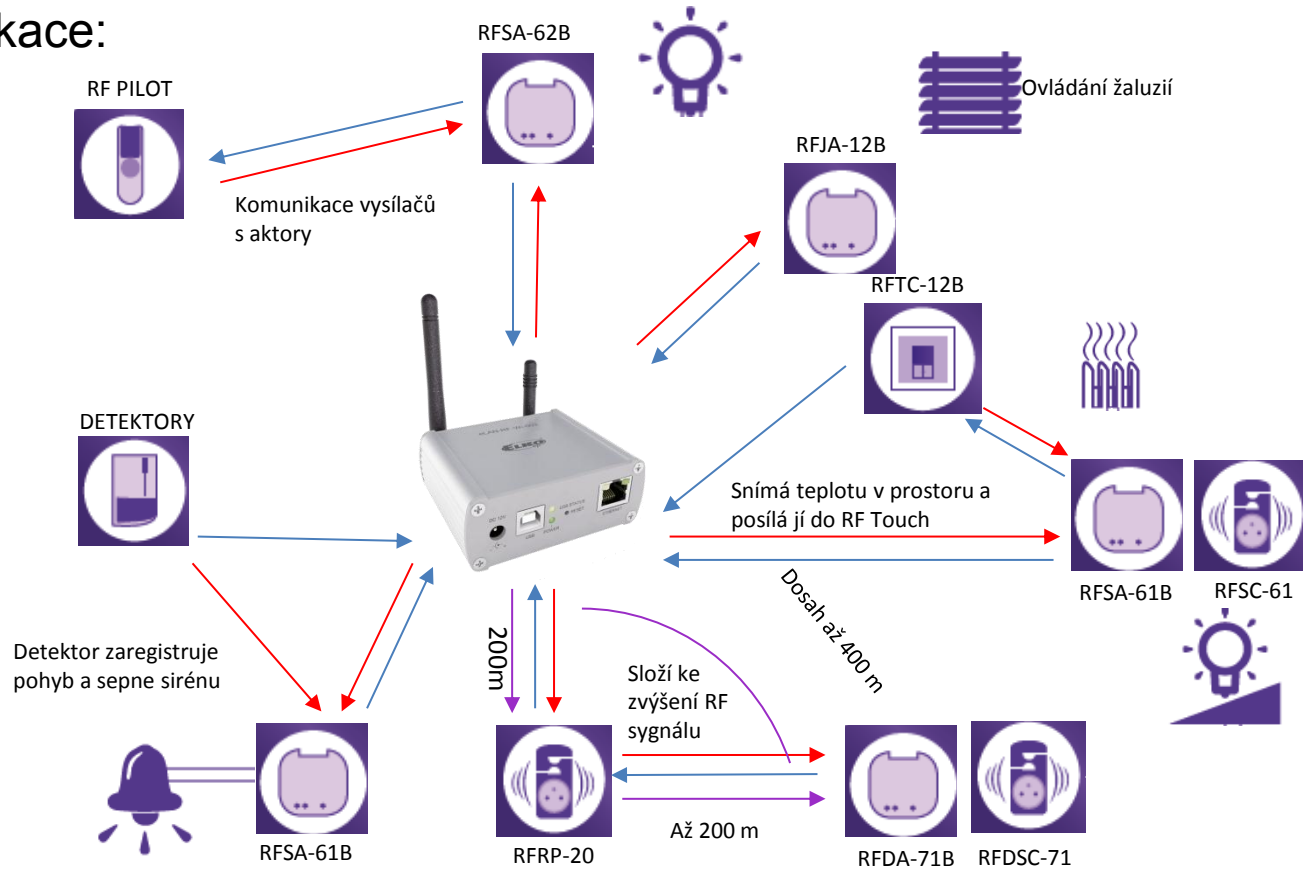

## Proč jsem to udělali ?

Samsung SMART TV + elko ep SMART BOX =  SMART HOUSE

- Aby jste se vymanili spleti ovladačů
- Aby jste měli pouze jeden ovladač
- Aby jste měli radost z ovládání
- Aby ovládání bylo jednoduché

## Srdcem ovládání je....eLAN-RF...

- chytrá krabička je připojená do Vaší sítě formou:
  - - drátového přístupu Ethernet
  - - bezdrátovým, pomocí Wifi sítě
- Krabička dál komunikuje pomocí RF (868MHz) na aktory ovládající světla, garážové vrata, zásuvky...
- Dosah až 100 metrů
- Způsob komunikace: „obousměrná“

# Schéma komunikace:

## VENTILACE

SPÍNÁNÍ SPOTŘEBIČŮ JE ZAJIŠŤOVÁNO POMOCÍ SPÍNANÉ ZASUVKY RFSC-61, KTERÁ JE ZAPOJENA DO ZASUVKY VE ZDI - LOGUS<sup>®</sup>